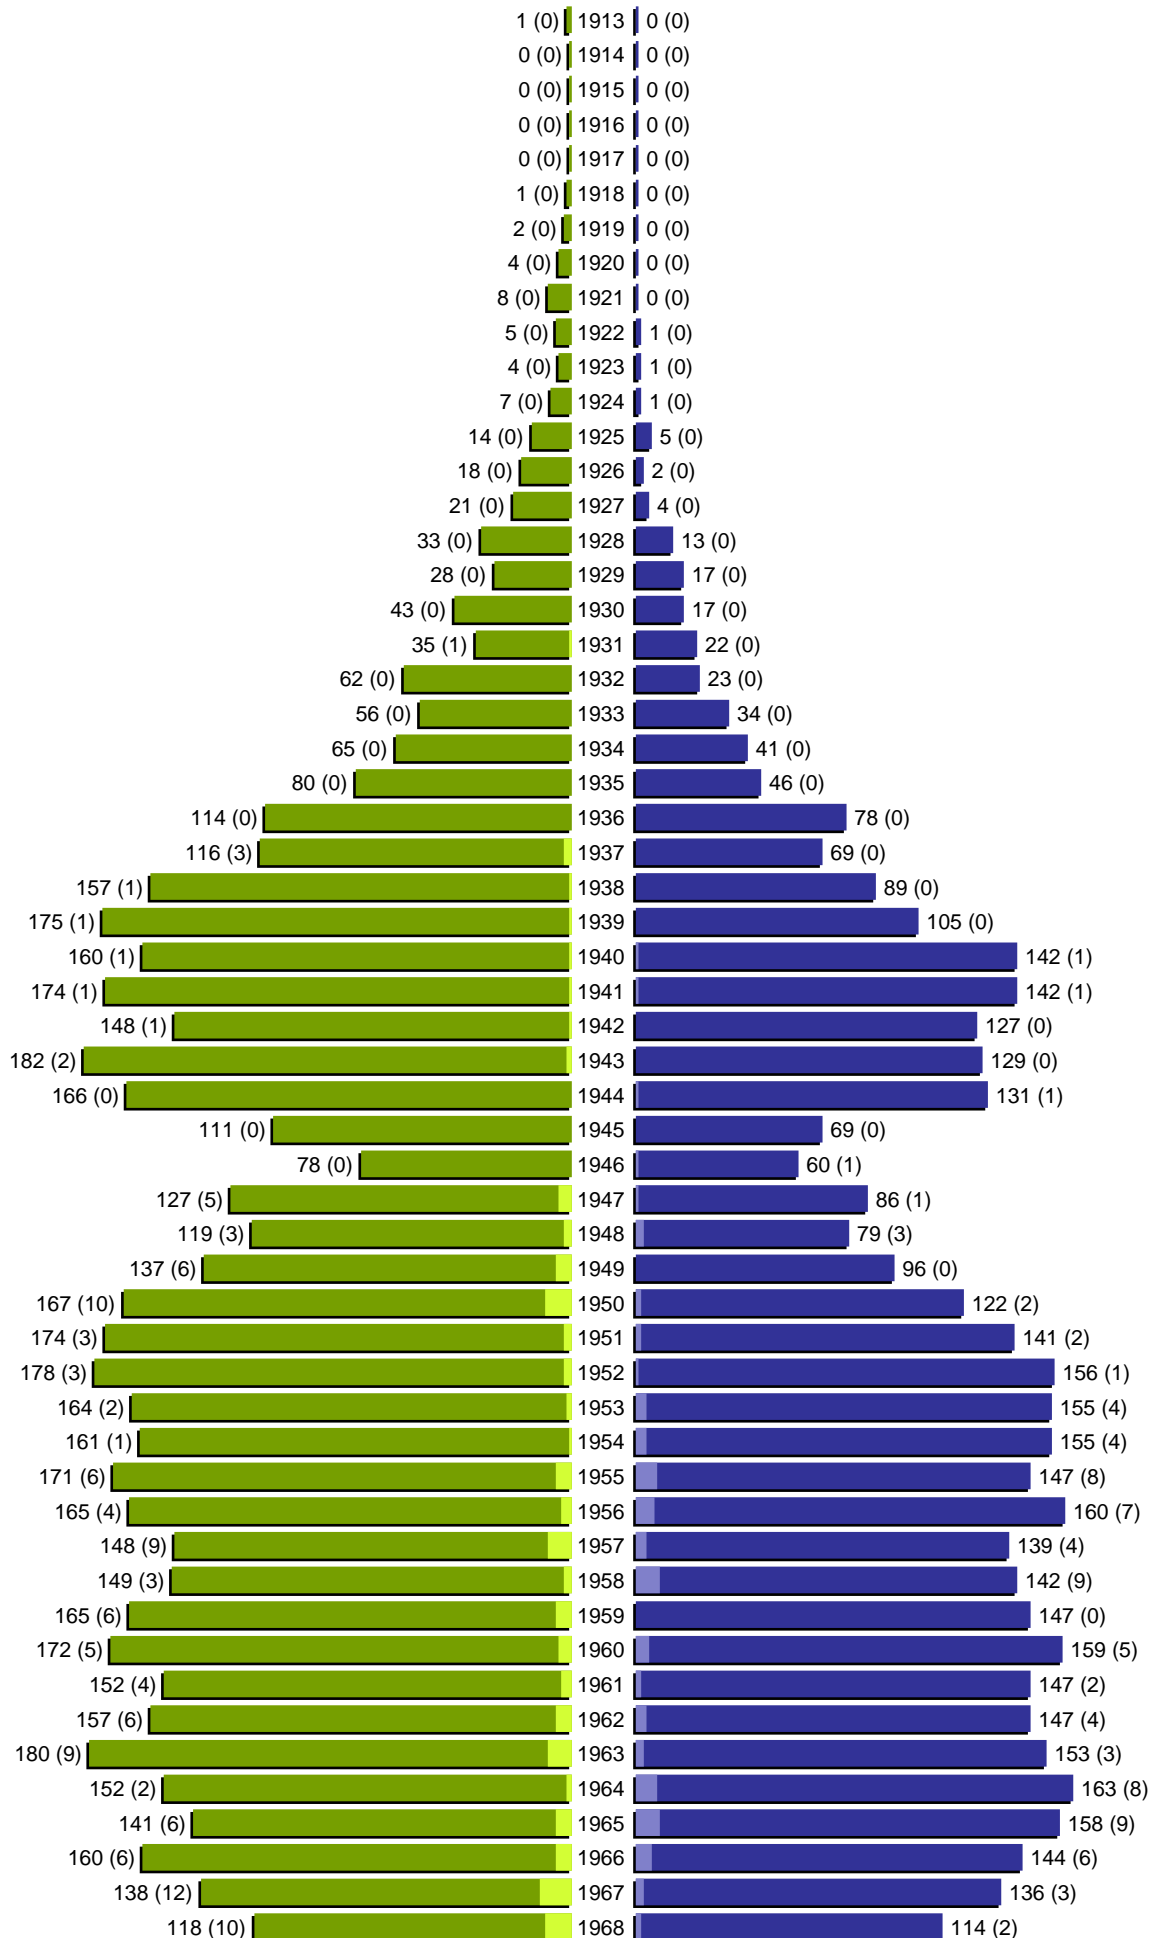

Alterspyramide

erstellt am: 11.01.2021

Stadt Guben

Geburtsjahrgänge 1913 bis 1968 (Stichtag: 31.12.2020)

Alterspyramide

Stadt Guben

Geburtsjahrgänge 1969 bis 2020 (Stichtag: 31.12.2020)

Alterspyramide

Stadt Guben

Geburtsjahrgänge 1913 bis 2020 (Stichtag: 31.12.2020)

Summe Deutsche weiblich / männlich (gesamt): 7932 / 7244 (15176)

Summe Ausländer weiblich / männlich (gesamt): 898 / 809 (1707)

Einwohner gesamt weiblich / männlich (gesamt): 8830 / 8053 (16883)