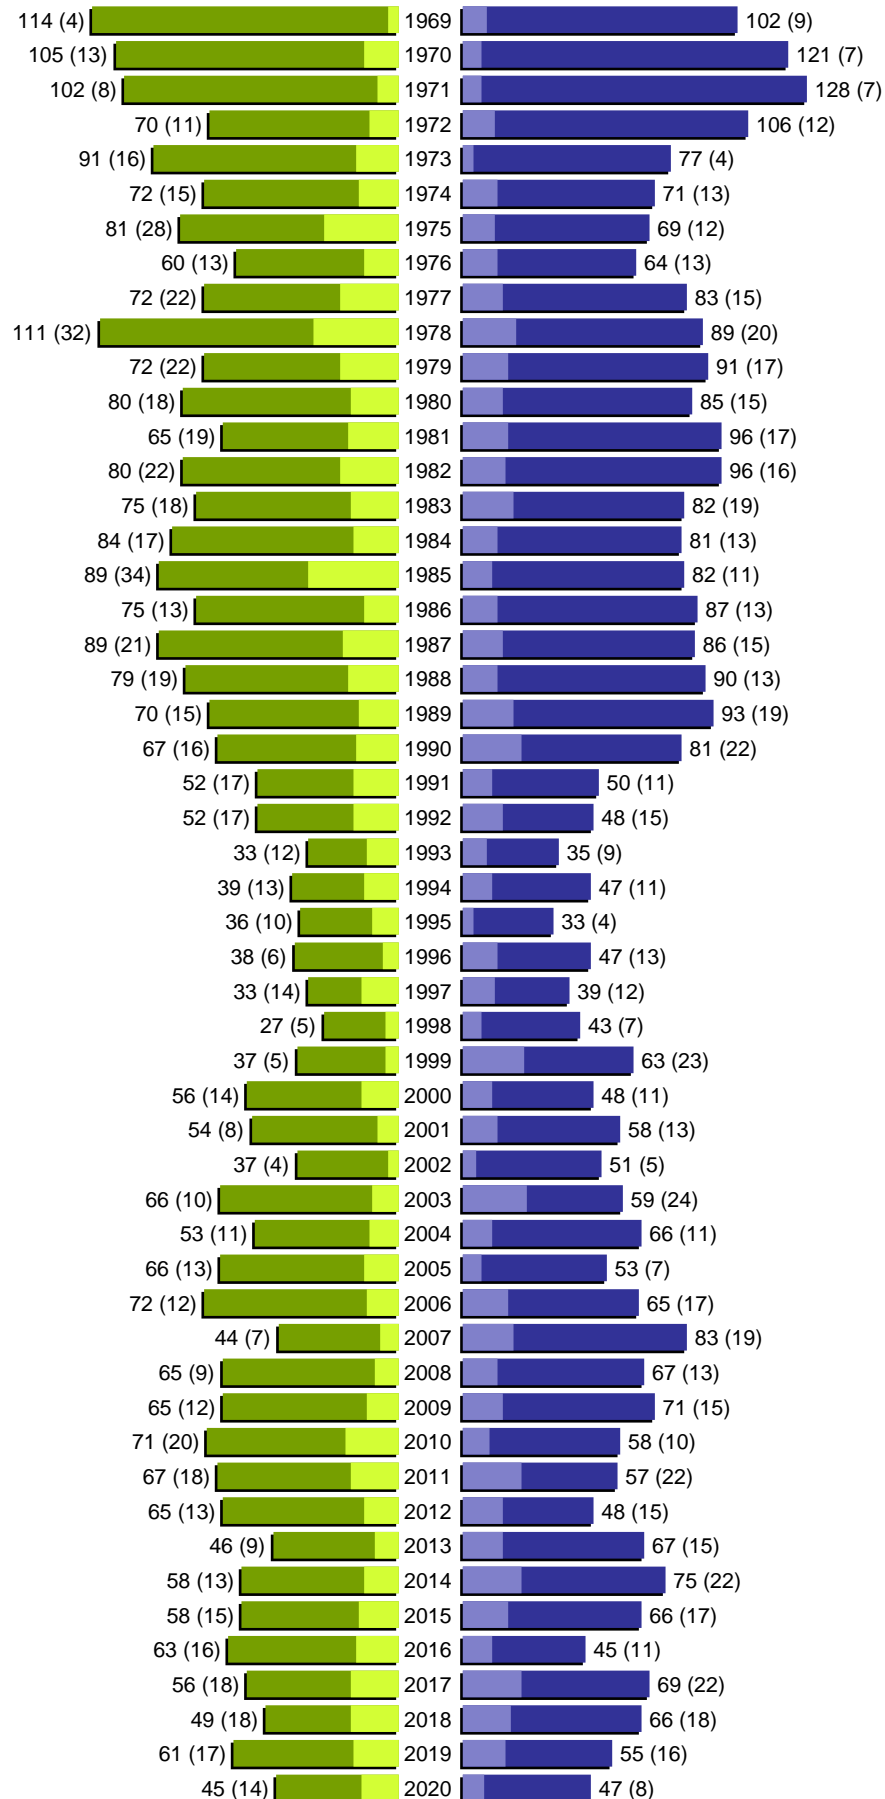

Alterspyramide

erstellt am: 11.01.2021

Stadt Guben

Geburtsjahrgänge 1913 bis 1968 (Stichtag: 31.12.2020)

Alterspyramide

Stadt Guben

Geburtsjahrgänge 1969 bis 2020 (Stichtag: 31.12.2020)

Alterspyramide

Stadt Guben

Geburtsjahrgänge 1913 bis 2020 (Stichtag: 31.12.2020)

Summe Deutsche weiblich / männlich (gesamt): 7932 / 7244 (15176)

Summe Ausländer weiblich / männlich (gesamt): 898 / 809 (1707)

Einwohner gesamt weiblich / männlich (gesamt): 8830 / 8053 (16883)