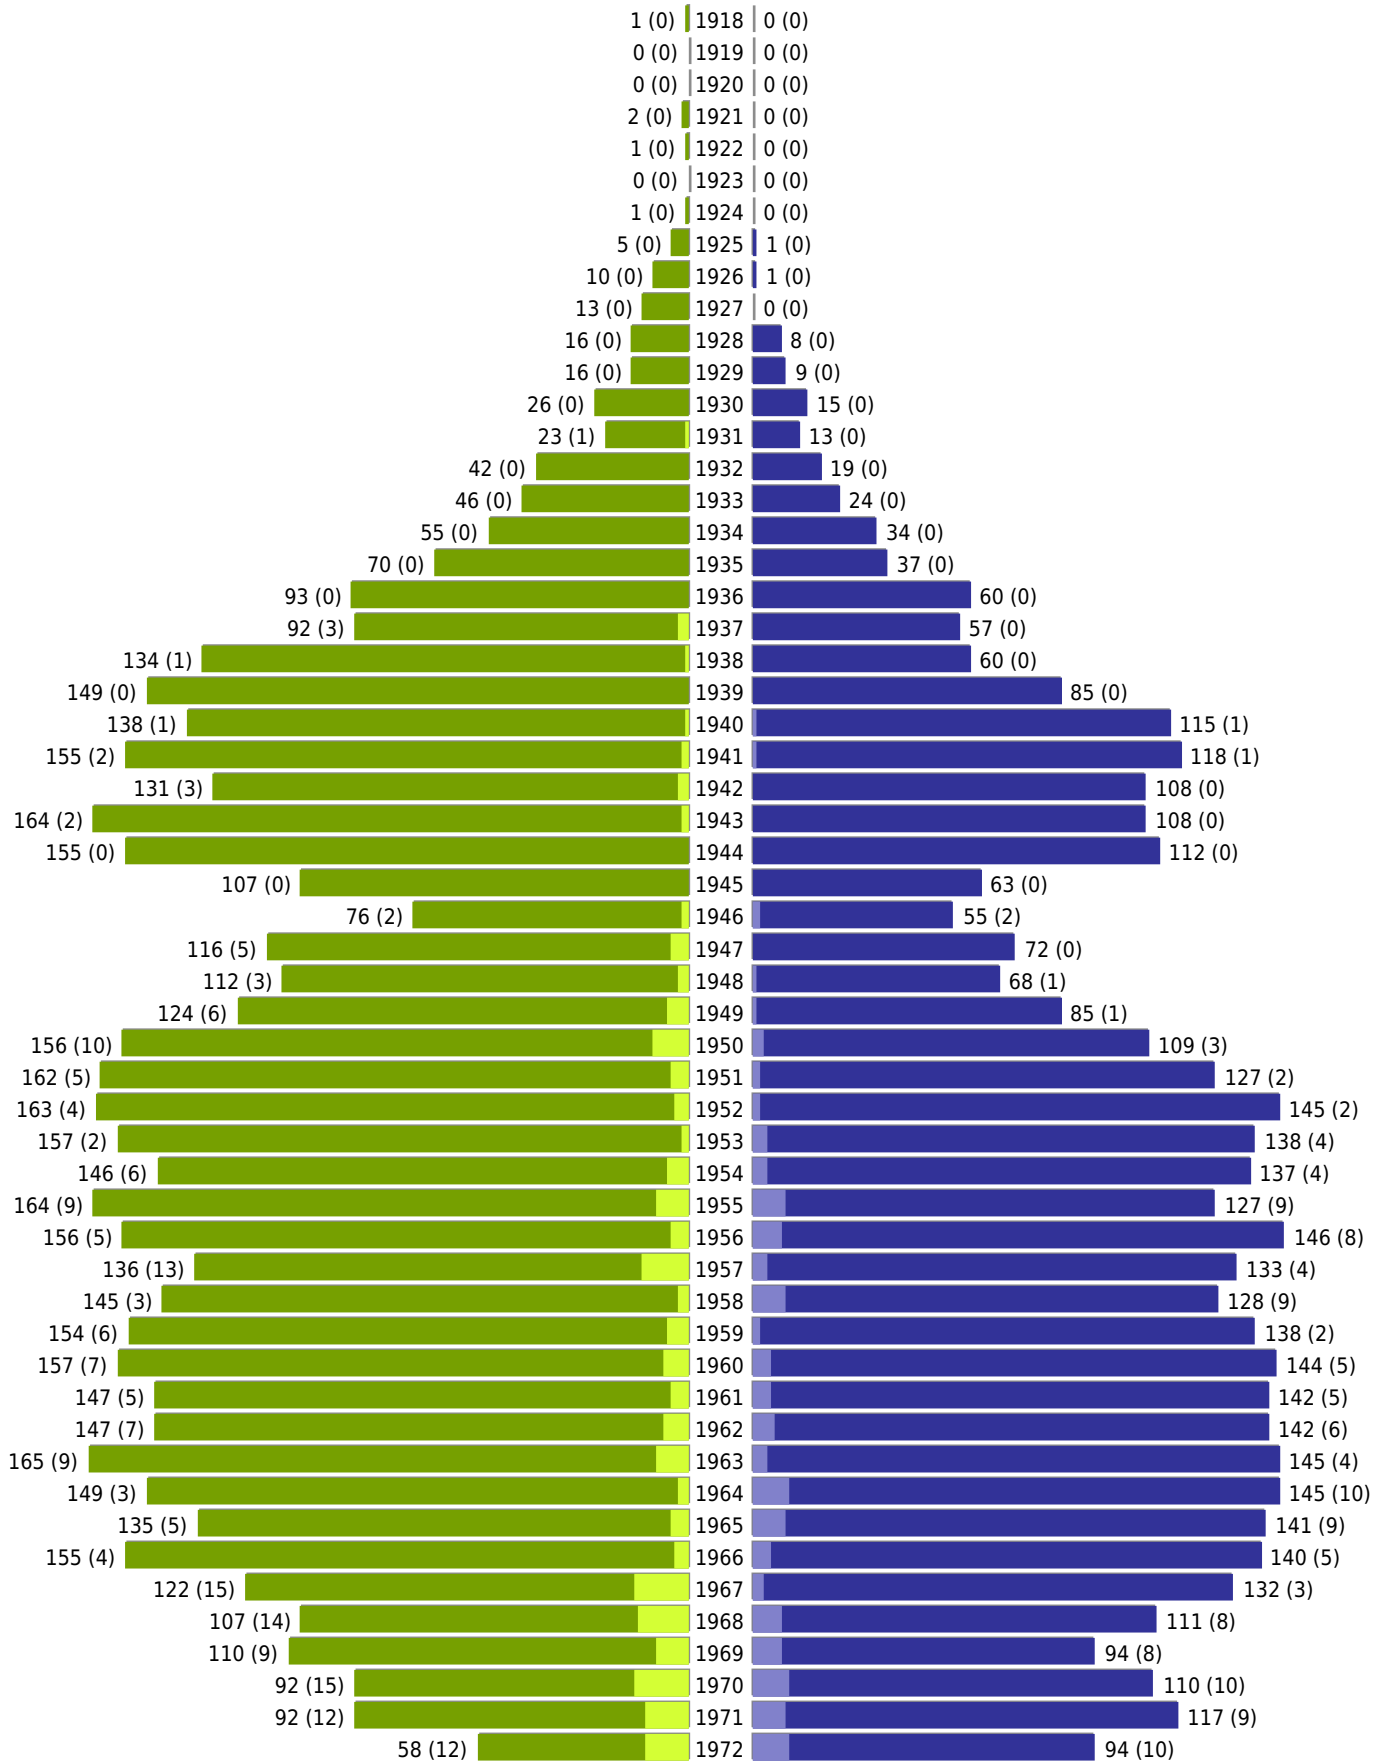

Stadt Guben - Geburtsjahrgangsstatistik - vom 19.02.2024

Gesamter Zuständigkeitsbereich

erstellt am: 19.02.2024

Stadt Guben - Geburtsjahrgangsstatistik - vom 19.02.2024

Gesamter Zuständigkeitsbereich (Fortsetzung)

	weiblich	männlich	unbestimmt	gesamt
Summe Deutsche	7540	6878	0	14418
Summe Ausländer	1103	973	0	2076
Einwohner gesamt	8643	7851	0	16494

erstellt am: 19.02.2024 Altersdurchschnitt in Jahren weiblich 54,5 männlich 50,5 unbestimmt 0,0 gesamt 52,6