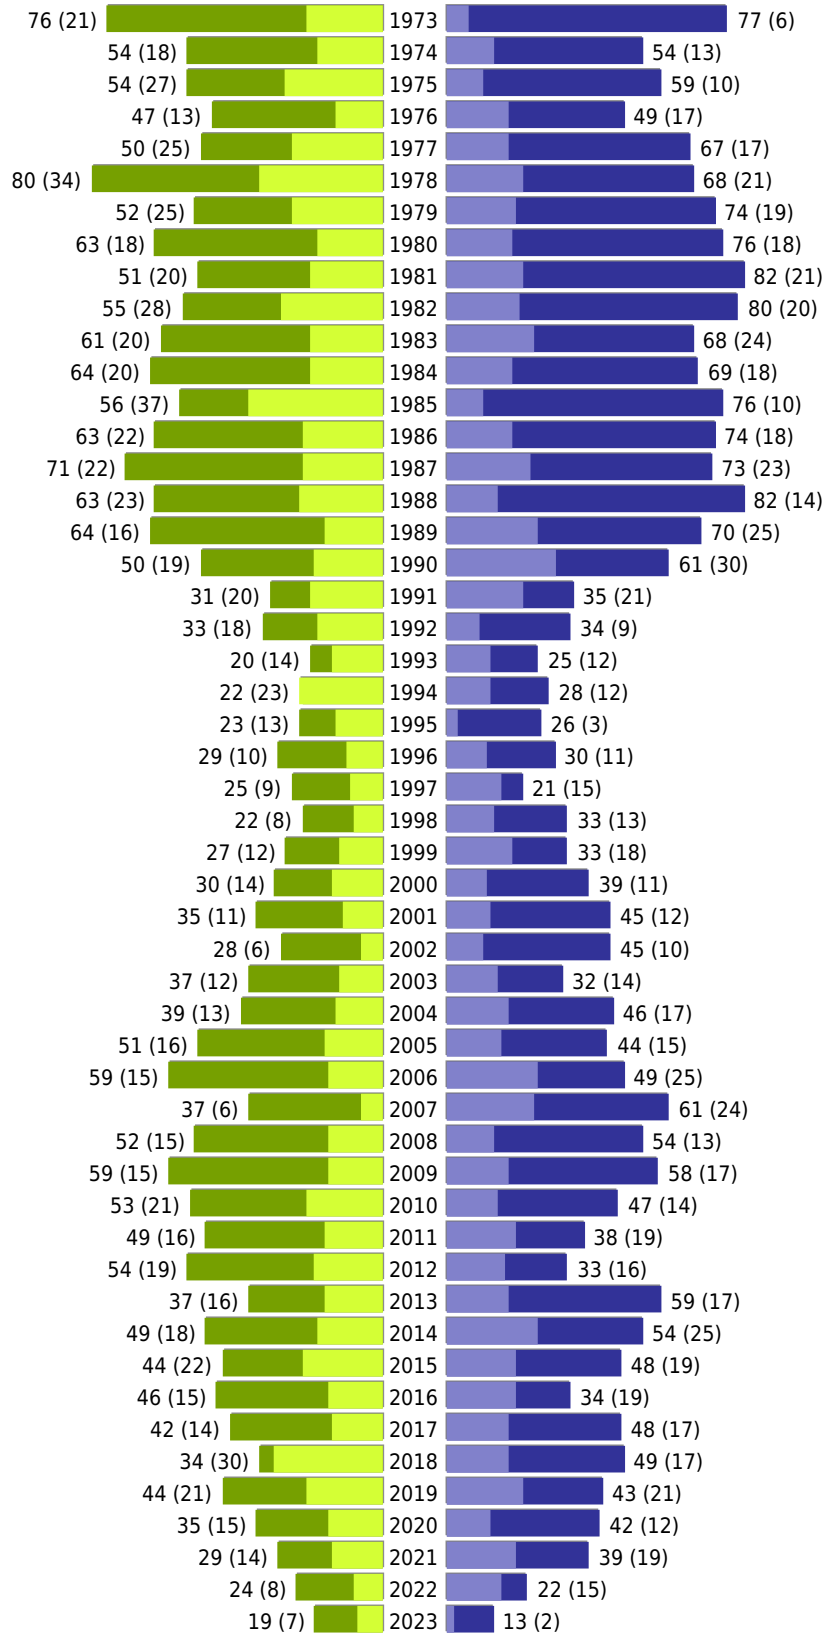

Stadt Guben - Geburtsjahrgangsstatistik - vom 19.02.2024

Gesamter Zuständigkeitsbereich

erstellt am: 19.02.2024

Stadt Guben - Geburtsjahrgangsstatistik - vom 19.02.2024

Gesamter Zuständigkeitsbereich (Fortsetzung)

	weiblich	männlich	unbestimmt	gesamt
Summe Deutsche	7540	6878	0	14418
Summe Ausländer	1103	973	0	2076
Einwohner gesamt	8643	7851	0	16494

erstellt am: 19.02.2024 Altersdurchschnitt in Jahren weiblich 54,5 männlich 50,5 unbestimmt 0,0 gesamt 52,6