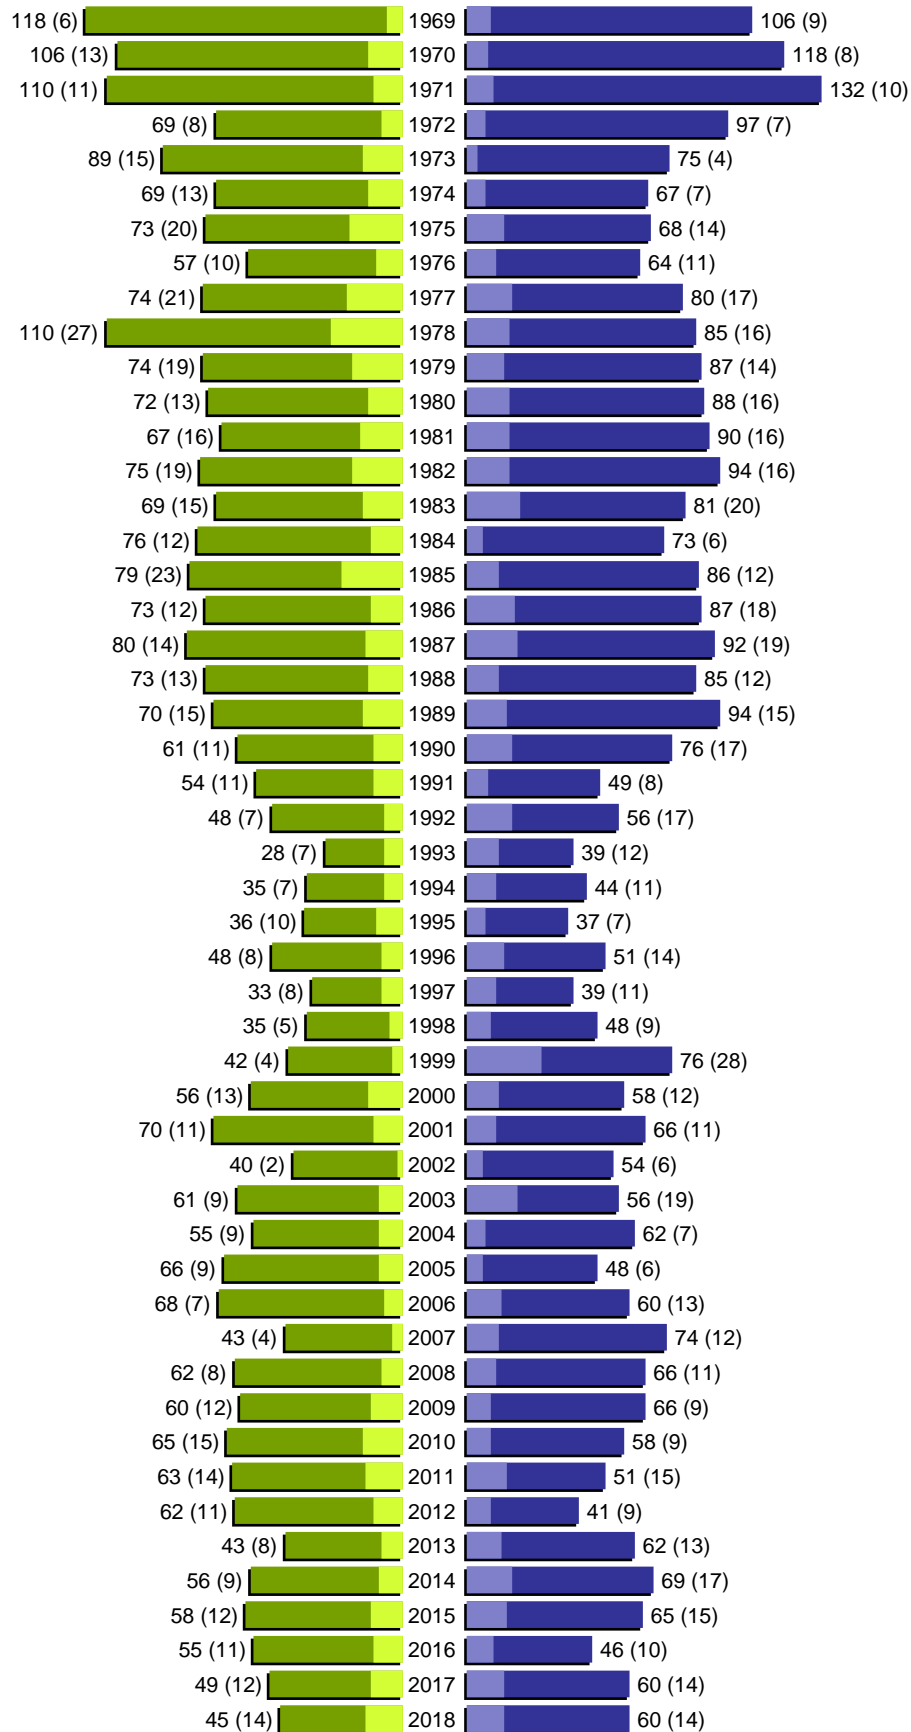

# Alterspyramide

Stadt Guben

Geburtsjahrgänge 1913 bis 1968 (Stichtag: 31.12.2018)

# Alterspyramide

Stadt Guben

Geburtsjahrgänge 1969 bis 2018 (Stichtag: 31.12.2018)

# Alterspyramide

Stadt Guben

Geburtsjahrgänge 1913 bis 2018 (Stichtag: 31.12.2018)

Summe Deutsche weiblich / männlich (gesamt): 8242 / 7462 (15704)

Summe Ausländer weiblich / männlich (gesamt): 709 / 722 (1431)

Einwohner gesamt weiblich / männlich (gesamt): 8951 / 8184 (17135)