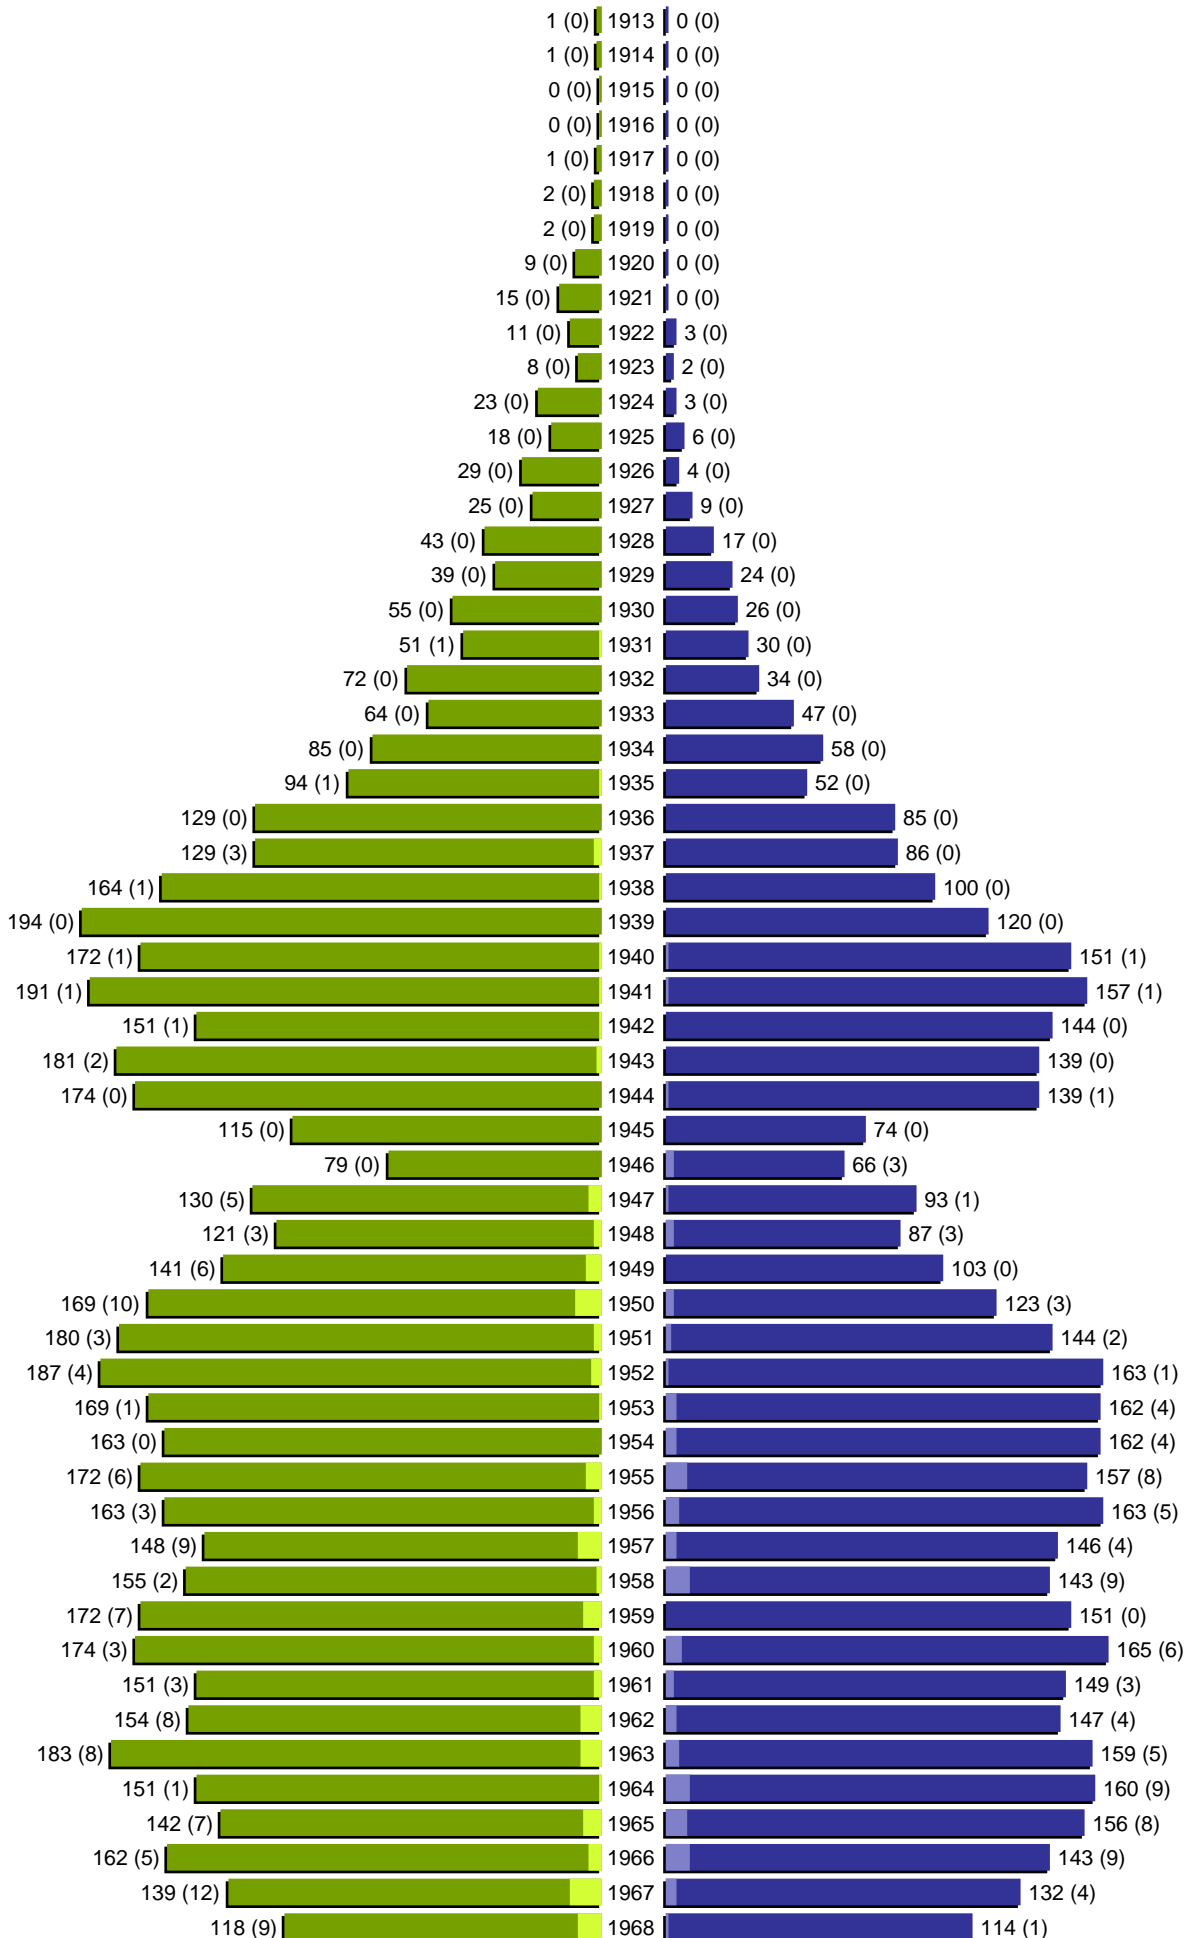

# Alterspyramide

Stadt Guben

Geburtsjahrgänge 1913 bis 1968 (Stichtag: 31.12.2018)

# Alterspyramide

Stadt Guben

Geburtsjahrgänge 1969 bis 2018 (Stichtag: 31.12.2018)

# Alterspyramide

Stadt Guben

Geburtsjahrgänge 1913 bis 2018 (Stichtag: 31.12.2018)

Summe Deutsche weiblich / männlich (gesamt): 8242 / 7462 (15704)

Summe Ausländer weiblich / männlich (gesamt): 709 / 722 (1431)

Einwohner gesamt weiblich / männlich (gesamt): 8951 / 8184 (17135)