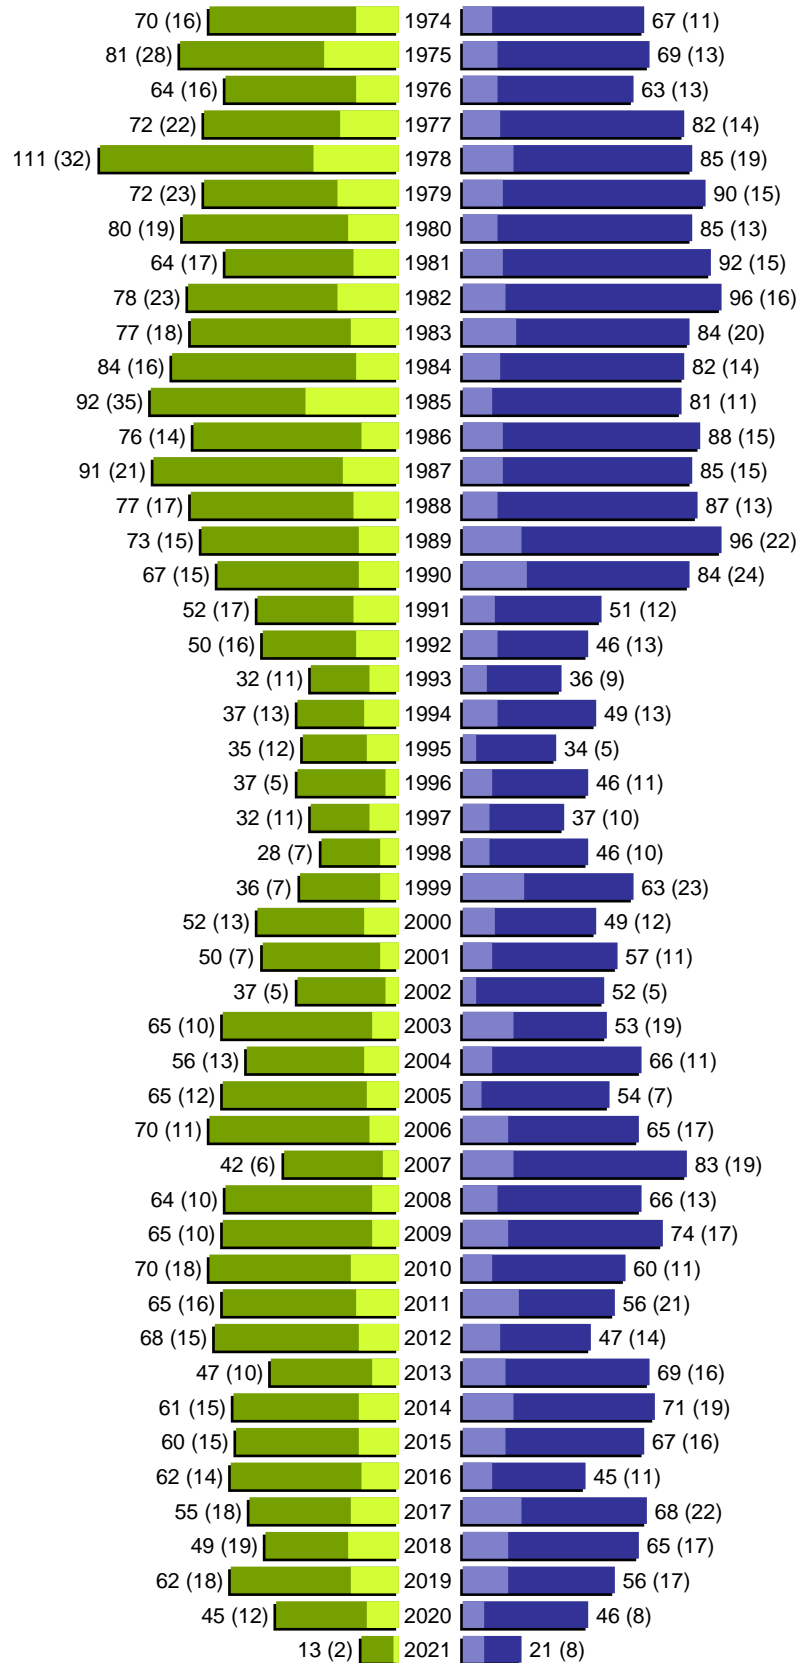

Alterspyramide

Stadt Guben

Geburtsjahrgänge 1918 bis 1973 (Stichtag: 30.06.2021)

Alterspyramide

Stadt Guben

Geburtsjahrgänge 1974 bis 2021 (Stichtag: 30.06.2021)

Alterspyramide

Stadt Guben

Geburtsjahrgänge 1918 bis 2021 (Stichtag: 30.06.2021)

Summe Deutsche weiblich / männlich (gesamt): 7857 / 7151 (15008)

Summe Ausländer weiblich / männlich (gesamt): 901 / 813 (1714)

Einwohner gesamt weiblich / männlich (gesamt): 8758 / 7964 (16722)