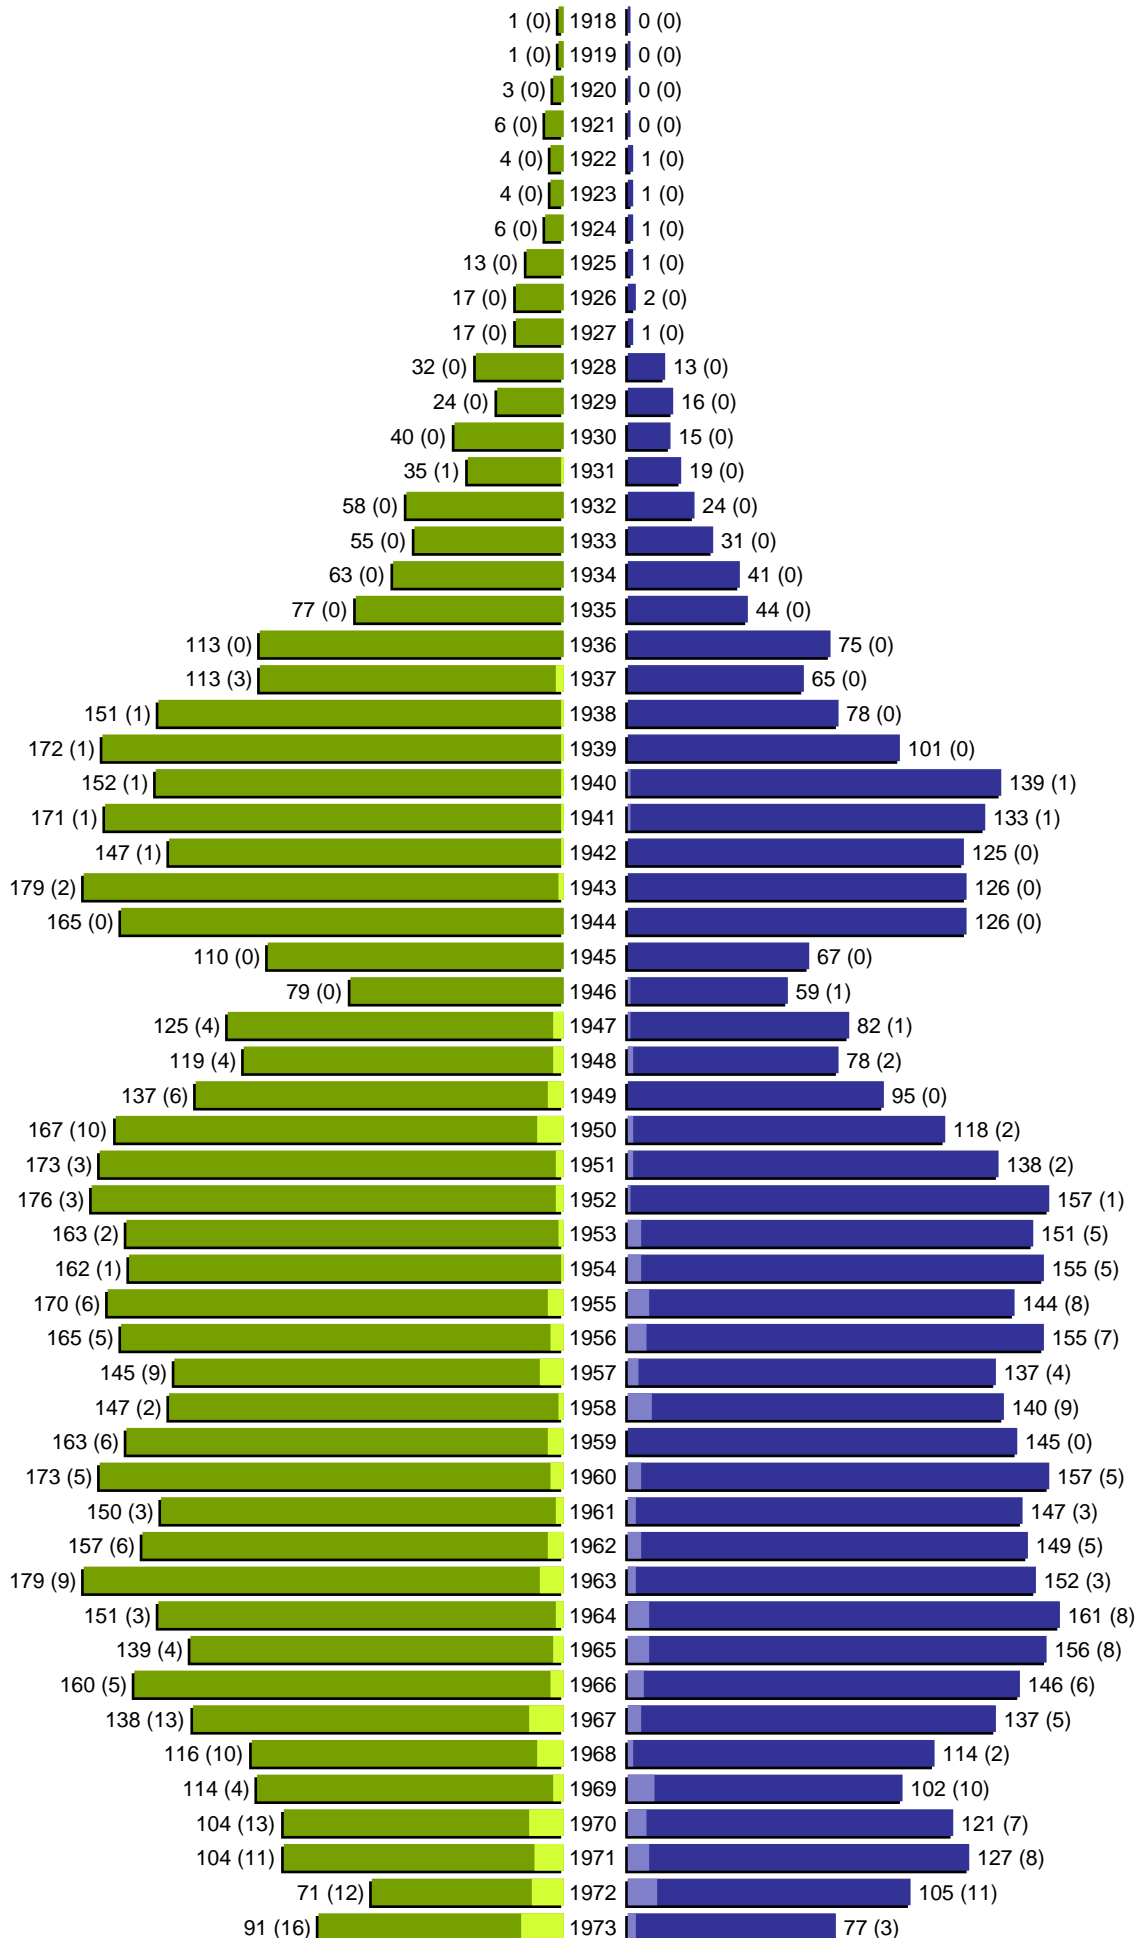

Alterspyramide

Stadt Guben

Geburtsjahrgänge 1918 bis 1973 (Stichtag: 30.06.2021)

Alterspyramide

Stadt Guben

Geburtsjahrgänge 1974 bis 2021 (Stichtag: 30.06.2021)

Alterspyramide

Stadt Guben

Geburtsjahrgänge 1918 bis 2021 (Stichtag: 30.06.2021)

Summe Deutsche weiblich / männlich (gesamt): 7857 / 7151 (15008)

Summe Ausländer weiblich / männlich (gesamt): 901 / 813 (1714)

Einwohner gesamt weiblich / männlich (gesamt): 8758 / 7964 (16722)