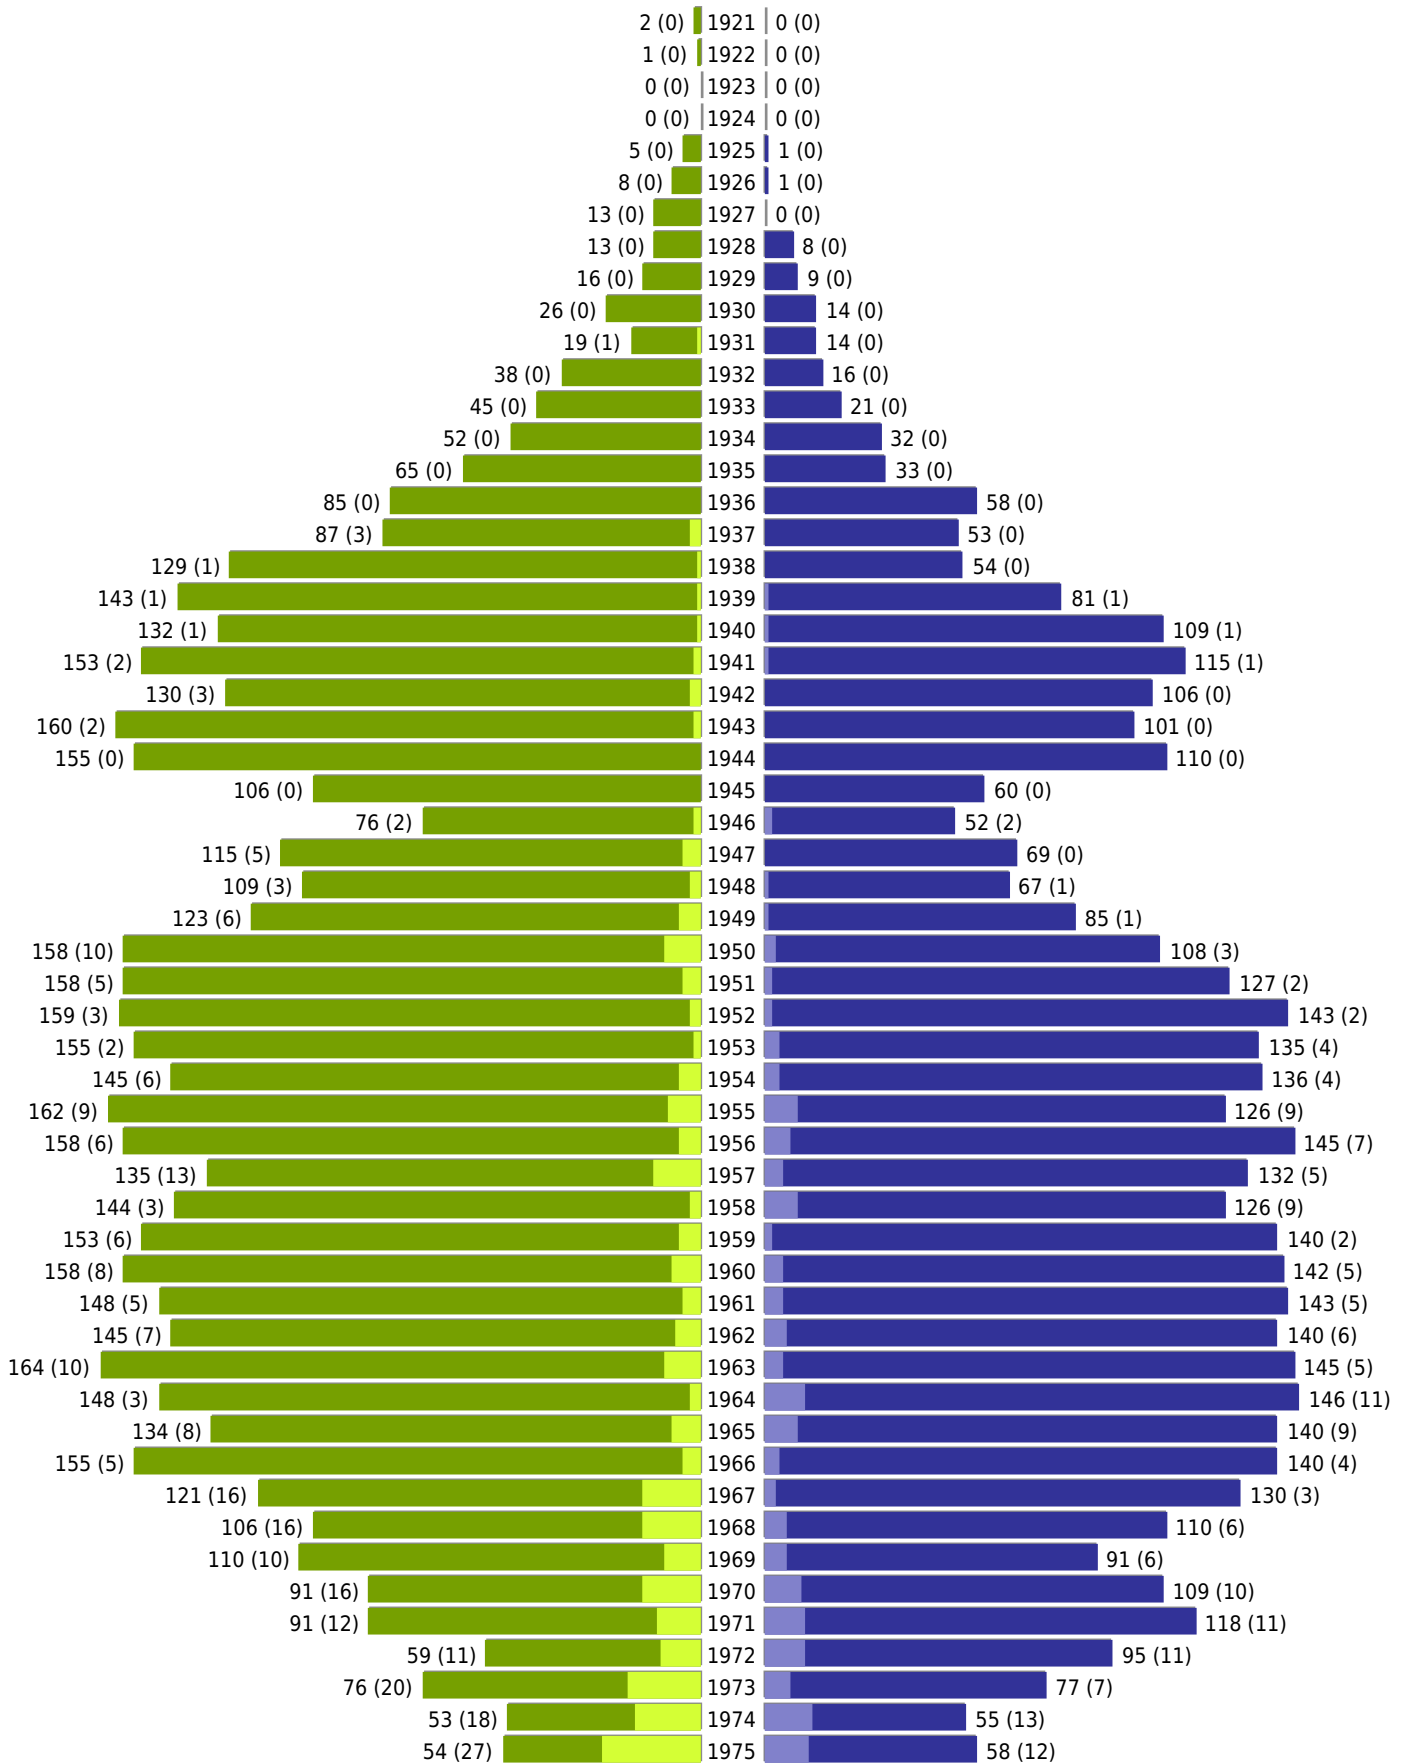

Stadt Guben - Geburtsjahrgangsstatistik - vom 19.02.2024

Gesamter Zuständigkeitsbereich

erstellt am: 19.02.2024

# Stadt Guben - Geburtsjahrgangsstatistik - vom 19.02.2024

## Gesamter Zuständigkeitsbereich (Fortsetzung)

	weiblich	männlich	unbestimmt	gesamt
Summe Deutsche	7429	6806	0	14235
Summe Ausländer	1144	1052	0	2196
Einwohner gesamt	8573	7858	0	16431
Altersdurchschnitt in Jahren	54,2	49,9	0,0	52,1