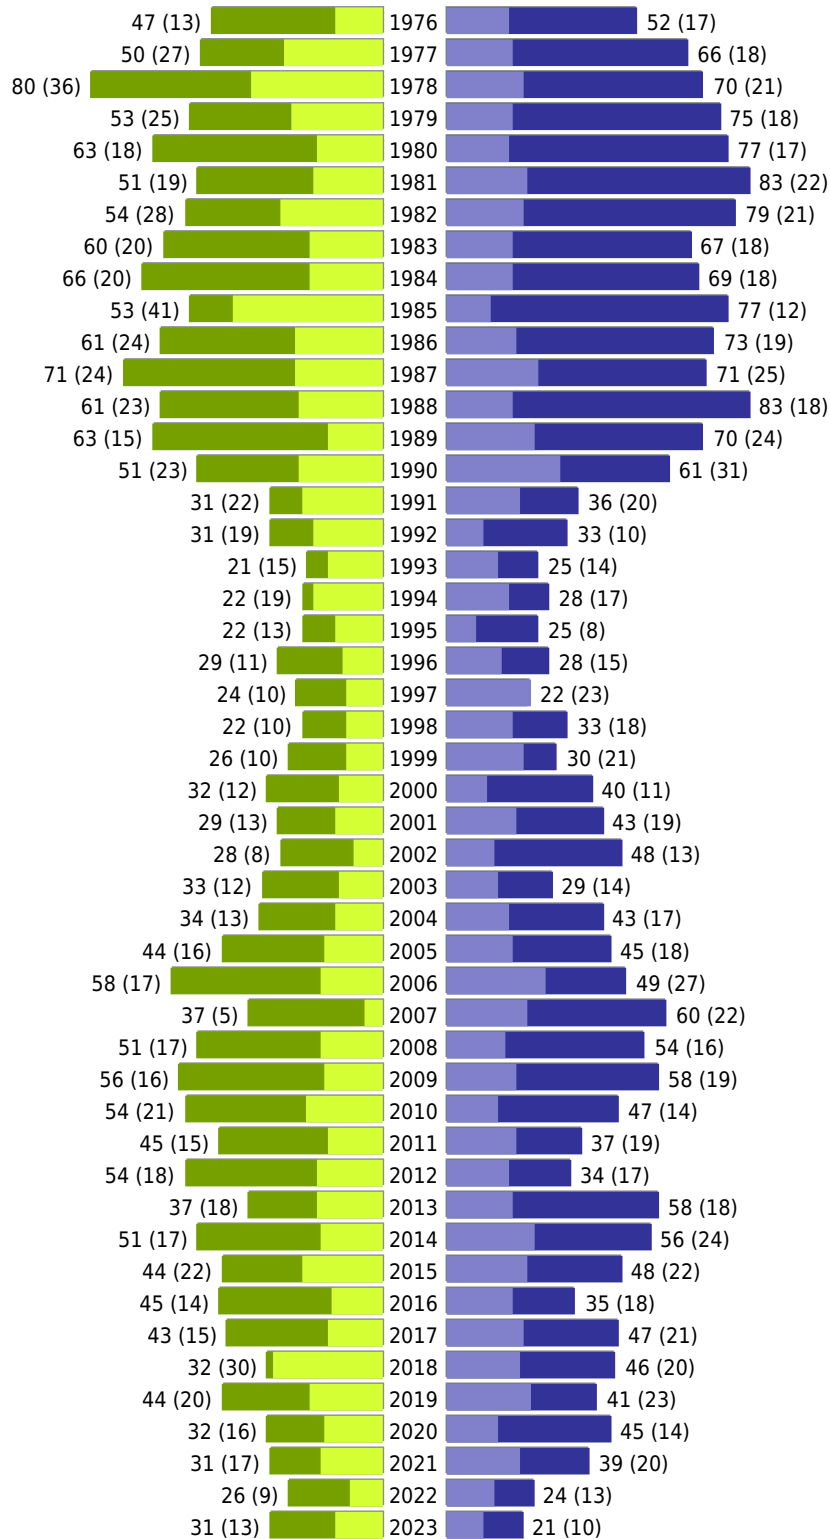

Stadt Guben - Geburtsjahrgangsstatistik - vom 19.02.2024

Gesamter Zuständigkeitsbereich

erstellt am: 19.02.2024

# Stadt Guben - Geburtsjahrgangsstatistik - vom 19.02.2024

## Gesamter Zuständigkeitsbereich (Fortsetzung)

	weiblich	männlich	unbestimmt	gesamt
Summe Deutsche	7429	6806	0	14235
Summe Ausländer	1144	1052	0	2196
Einwohner gesamt	8573	7858	0	16431
Altersdurchschnitt in Jahren	54,2	49,9	0,0	52,1