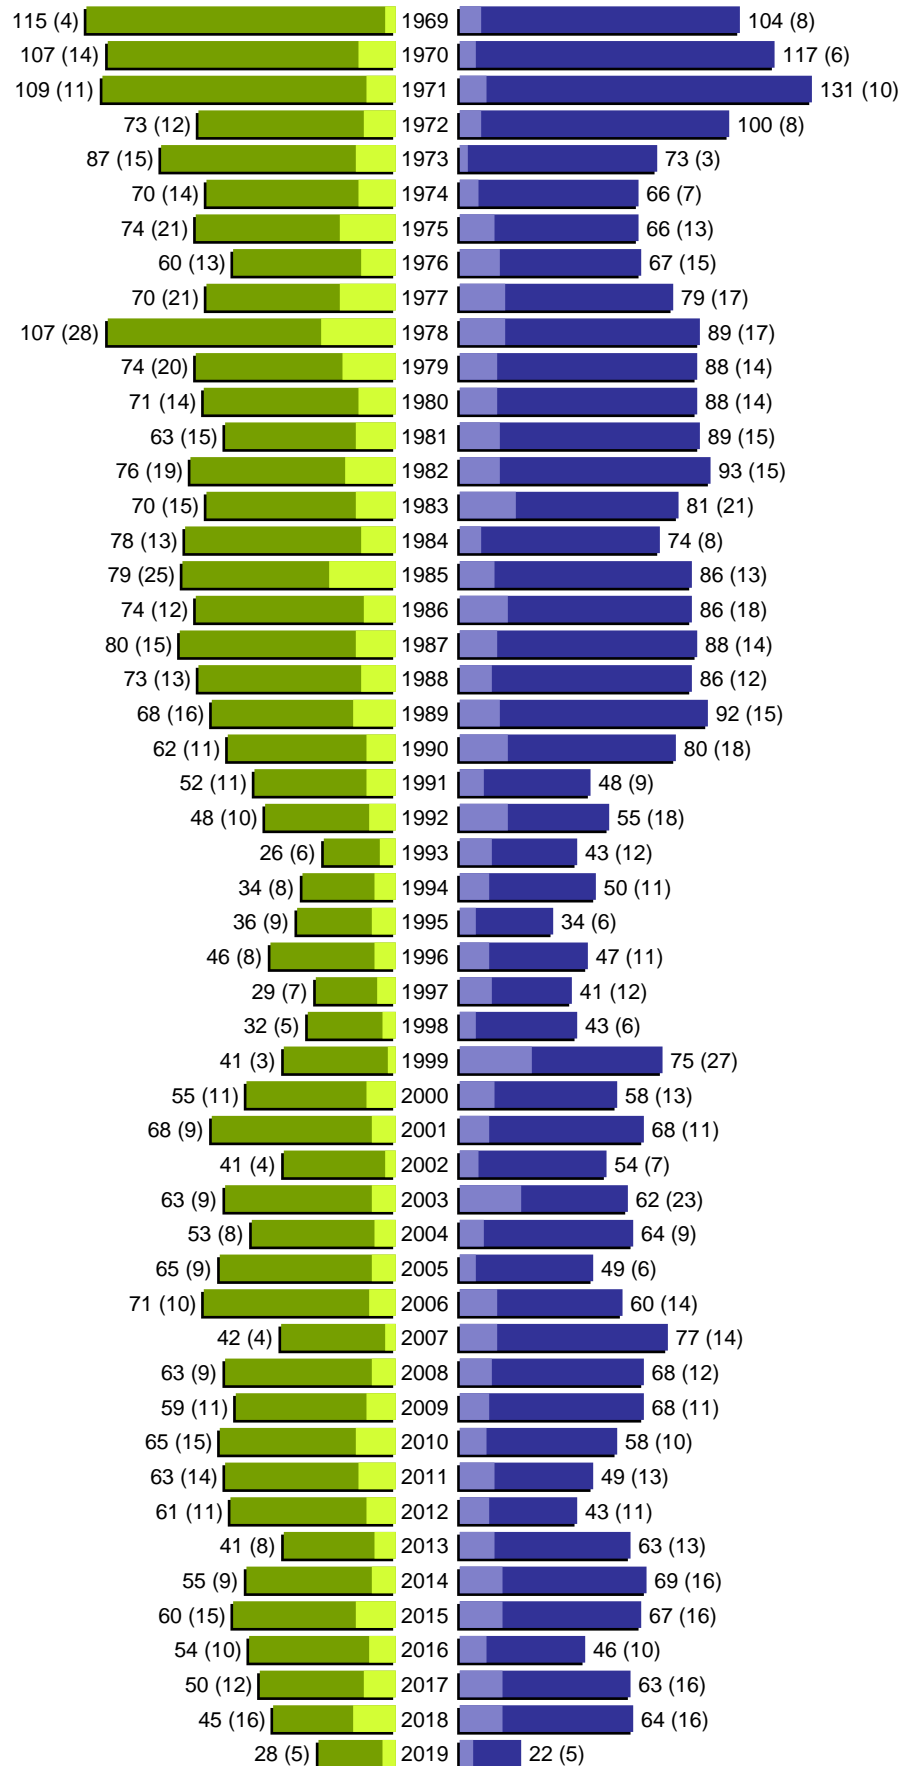

Alterspyramide

erstellt am: 01.07.2019

Stadt Guben

Geburtsjahrgänge 1913 bis 1968 (Stichtag: 30.06.2019)

Alterspyramide

Stadt Guben

Geburtsjahrgänge 1969 bis 2019 (Stichtag: 30.06.2019)

Alterspyramide

Stadt Guben

Geburtsjahrgänge 1913 bis 2019 (Stichtag: 30.06.2019)

Summe Deutsche weiblich / männlich (gesamt): 8141 / 7411 (15552)

Summe Ausländer weiblich / männlich (gesamt): 735 / 736 (1471)

Einwohner gesamt weiblich / männlich (gesamt): 8876 / 8147 (17023)