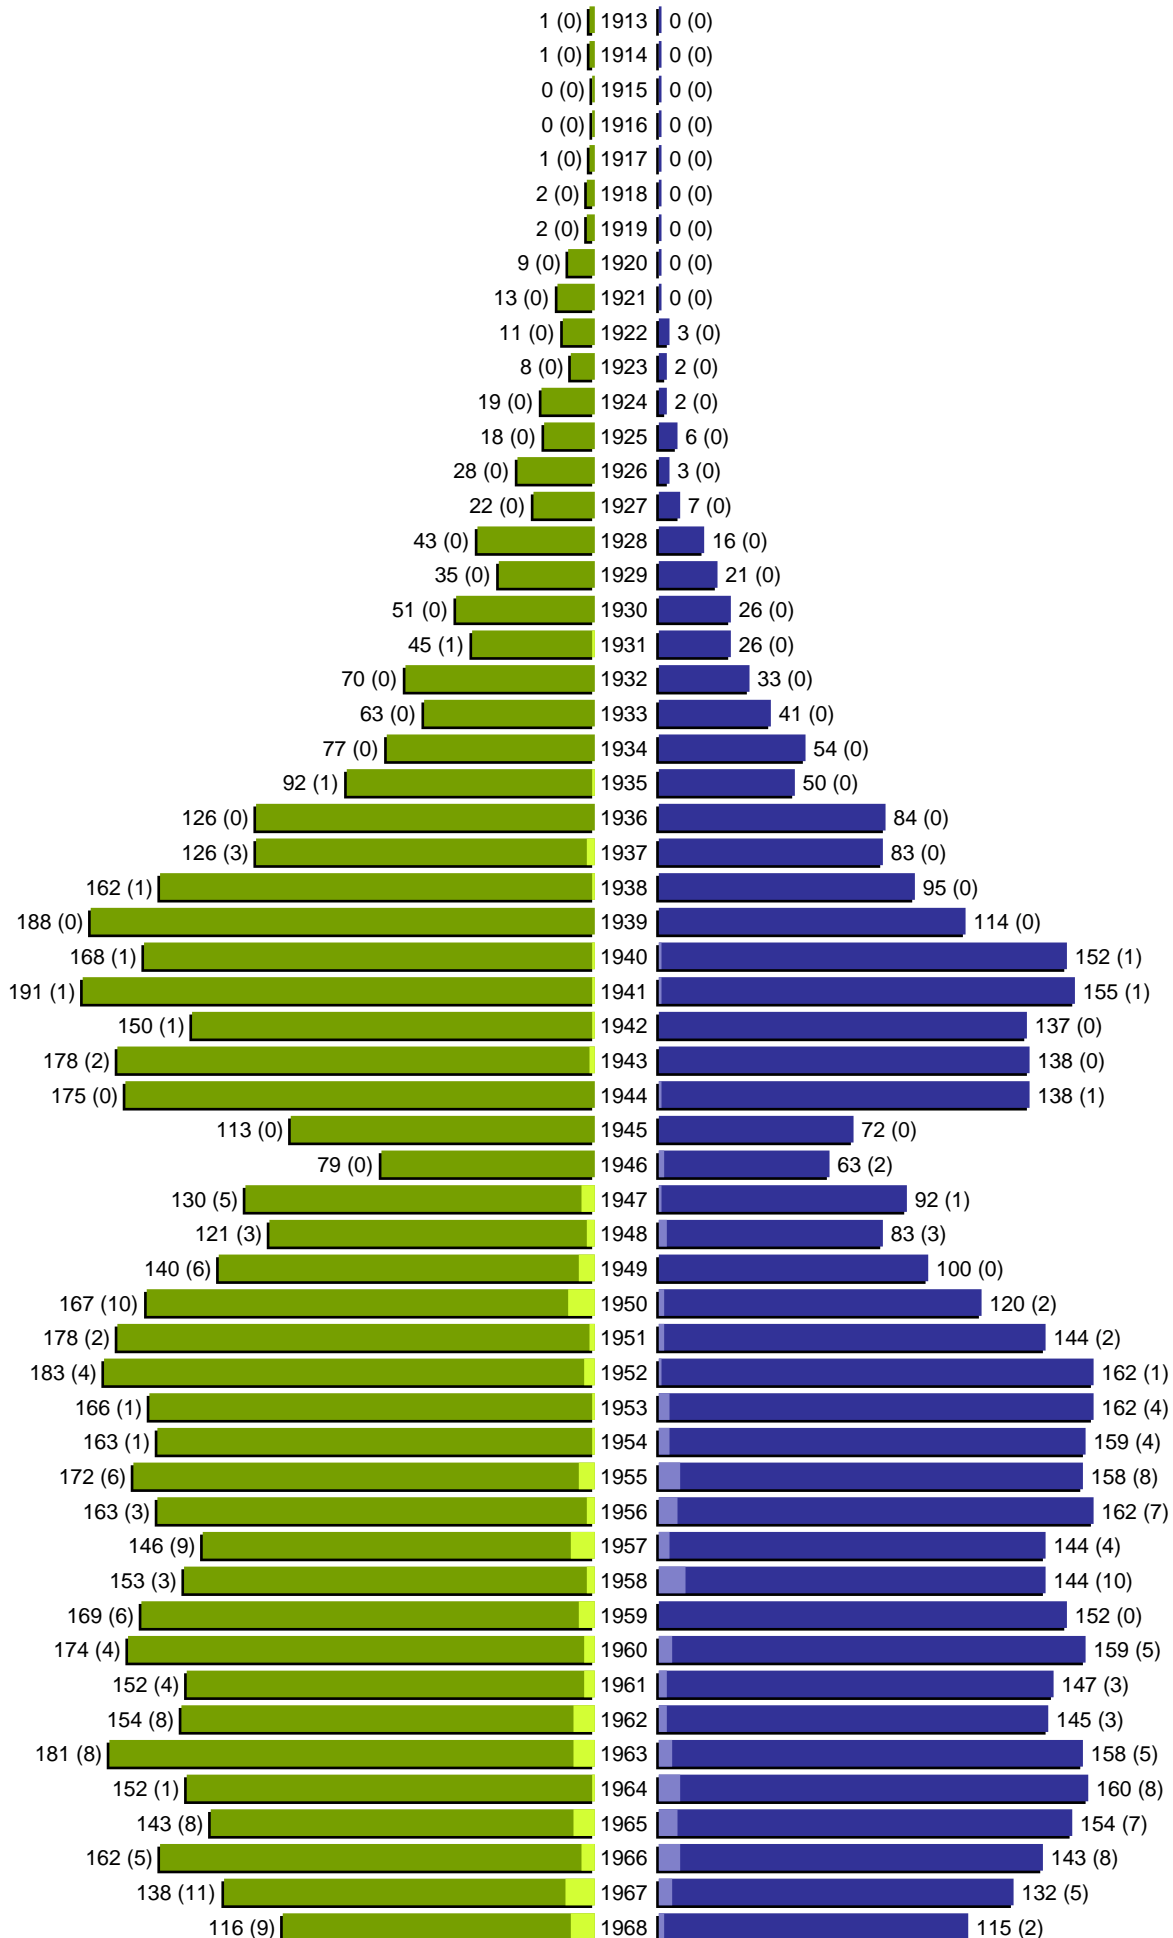

Alterspyramide

erstellt am: 01.07.2019

Stadt Guben

Geburtsjahrgänge 1913 bis 1968 (Stichtag: 30.06.2019)

Alterspyramide

Stadt Guben

Geburtsjahrgänge 1969 bis 2019 (Stichtag: 30.06.2019)

Alterspyramide

Stadt Guben

Geburtsjahrgänge 1913 bis 2019 (Stichtag: 30.06.2019)

Summe Deutsche weiblich / männlich (gesamt): 8141 / 7411 (15552)

Summe Ausländer weiblich / männlich (gesamt): 735 / 736 (1471)

Einwohner gesamt weiblich / männlich (gesamt): 8876 / 8147 (17023)