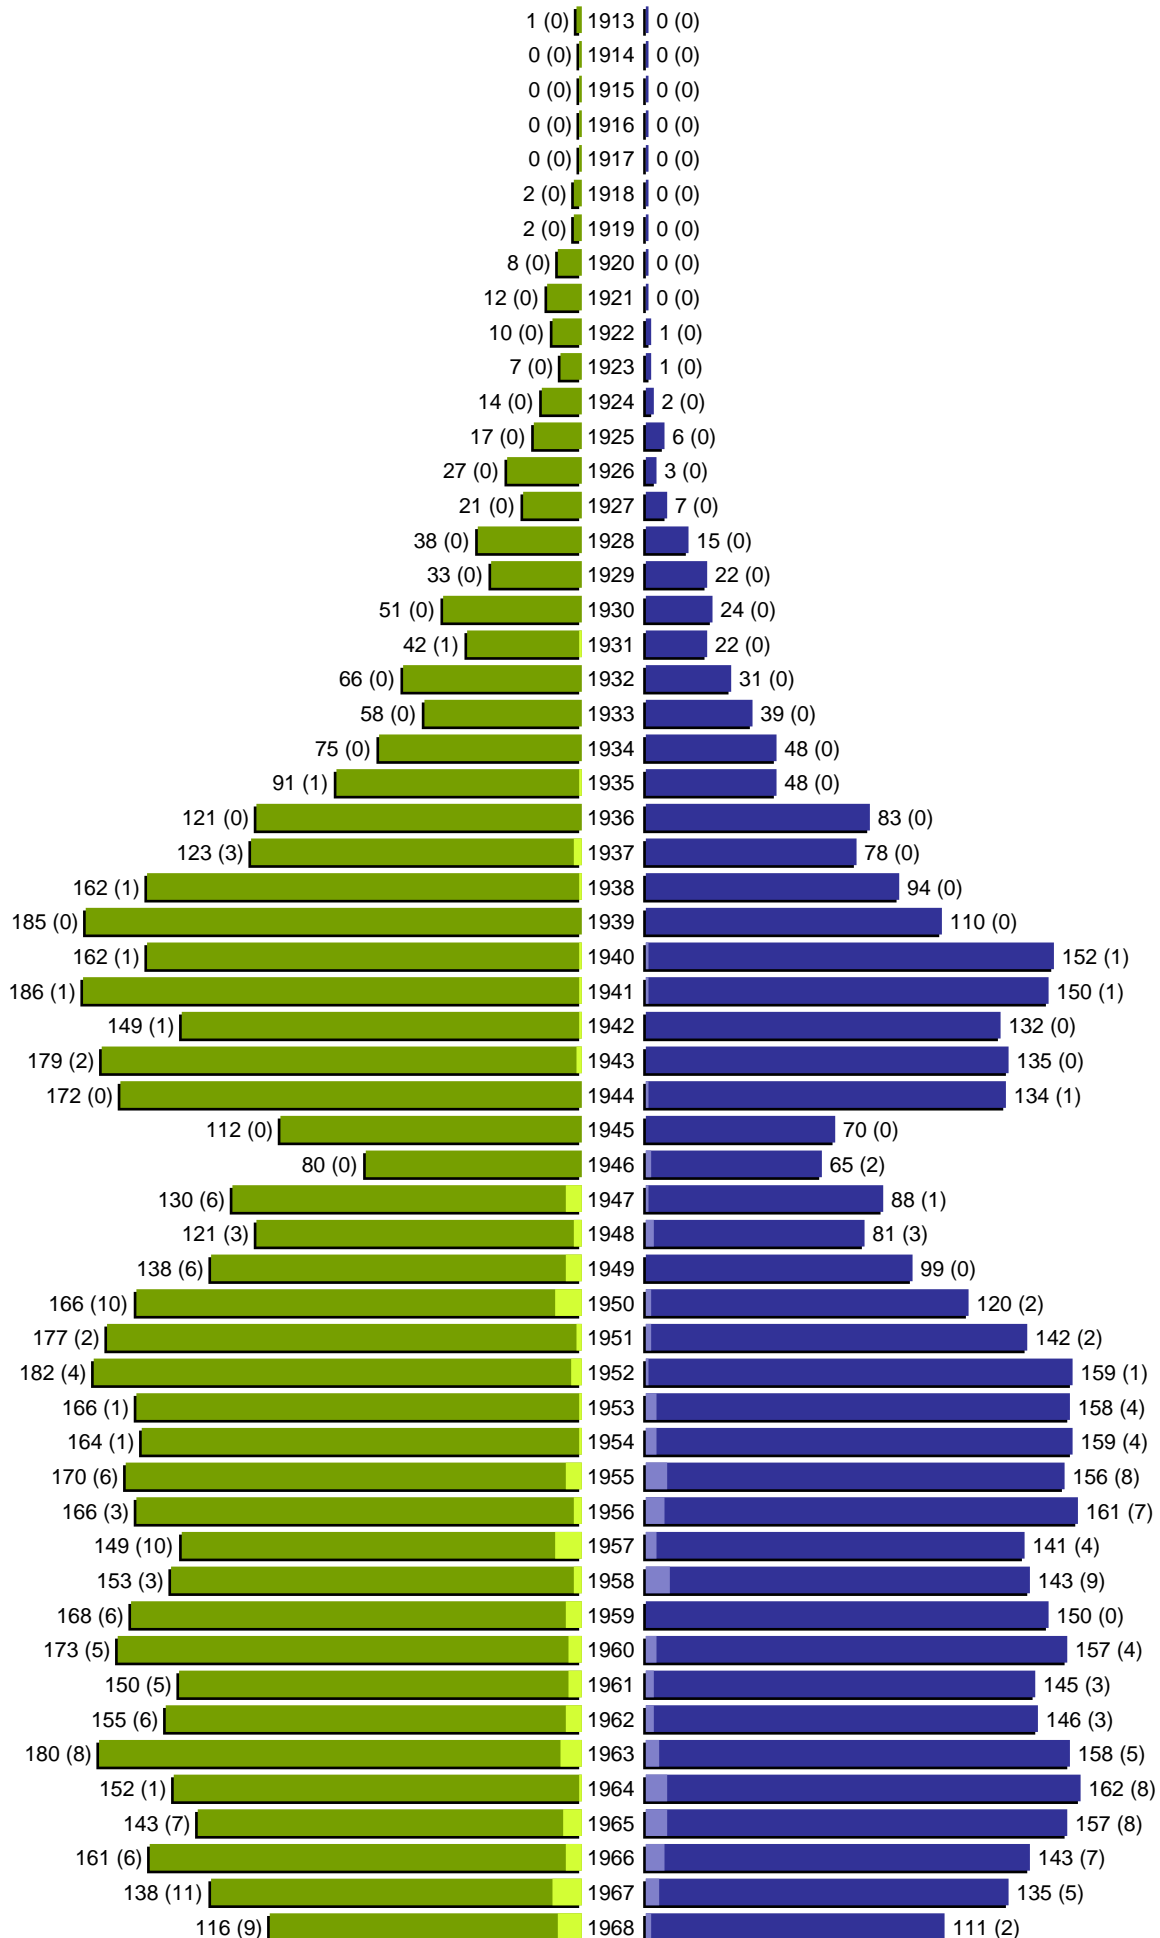

Alterspyramide

erstellt am: 10.02.2020

Stadt Guben

Geburtsjahrgänge 1913 bis 1968 (Stichtag: 31.12.2019)

Alterspyramide

Stadt Guben

Geburtsjahrgänge 1969 bis 2019 (Stichtag: 31.12.2019)

Alterspyramide

Stadt Guben

Geburtsjahrgänge 1913 bis 2019 (Stichtag: 31.12.2019)

Summe Deutsche weiblich / männlich (gesamt): 8071 / 7336 (15407)

Summe Ausländer weiblich / männlich (gesamt): 811 / 782 (1593)

Einwohner gesamt weiblich / männlich (gesamt): 8882 / 8118 (17000)