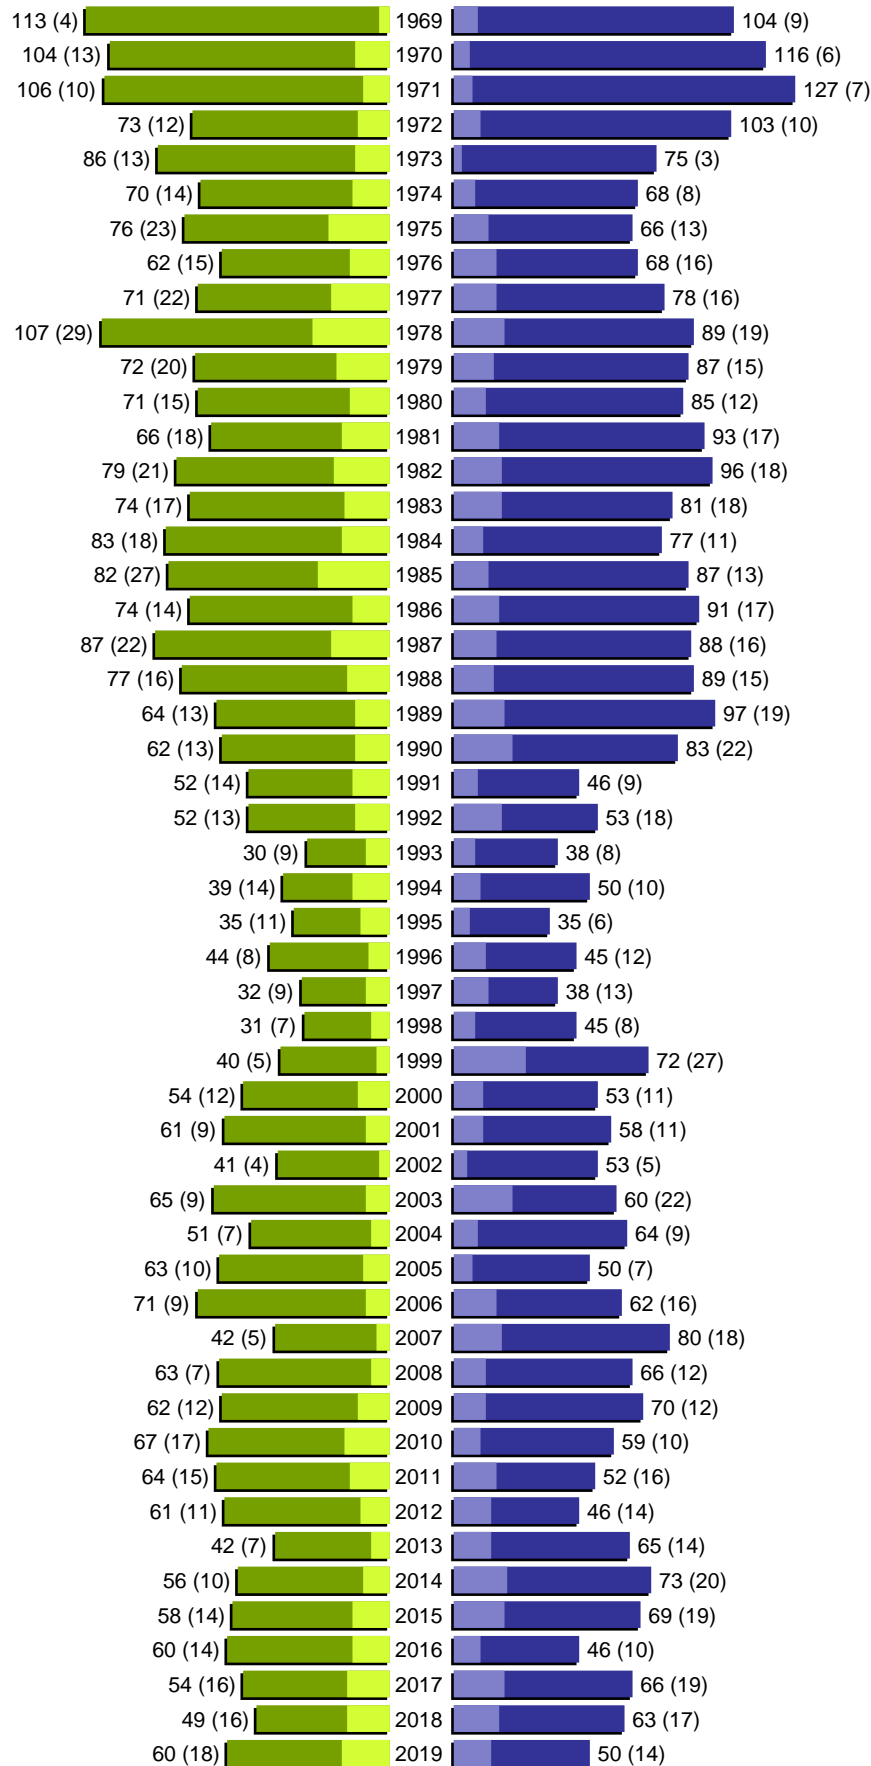

Alterspyramide

erstellt am: 10.02.2020

Stadt Guben

Geburtsjahrgänge 1913 bis 1968 (Stichtag: 31.12.2019)

Alterspyramide

Stadt Guben

Geburtsjahrgänge 1969 bis 2019 (Stichtag: 31.12.2019)

Alterspyramide

Stadt Guben

Geburtsjahrgänge 1913 bis 2019 (Stichtag: 31.12.2019)

Summe Deutsche weiblich / männlich (gesamt): 8071 / 7336 (15407)

Summe Ausländer weiblich / männlich (gesamt): 811 / 782 (1593)

Einwohner gesamt weiblich / männlich (gesamt): 8882 / 8118 (17000)