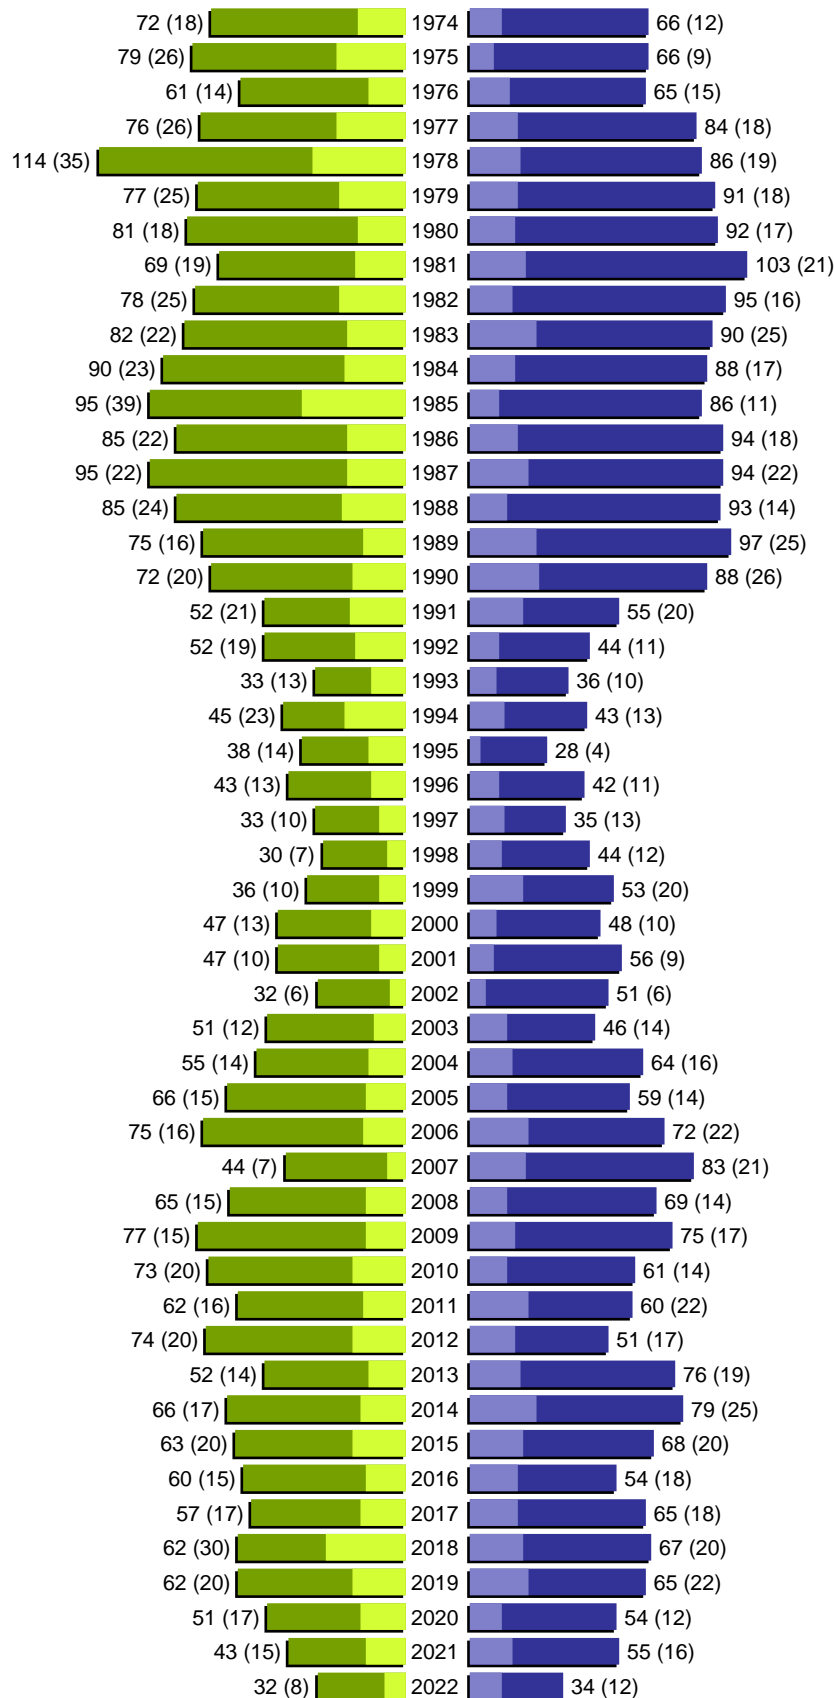

Alterspyramide

Stadt Guben

Geburtsjahrgänge 1918 bis 1973 (Stichtag: 31.12.2022)

Alterspyramide

Stadt Guben

Geburtsjahrgänge 1974 bis 2022 (Stichtag: 31.12.2022)

Alterspyramide

Stadt Guben

Geburtsjahrgänge 1918 bis 2022 (Stichtag: 31.12.2022)

Summe Deutsche weiblich / männlich (gesamt): 7602 / 6937 (14539)

Summe Ausländer weiblich / männlich (gesamt): 1100 / 937 (2037)

Einwohner gesamt weiblich / männlich (gesamt): 8702 / 7874 (16576)