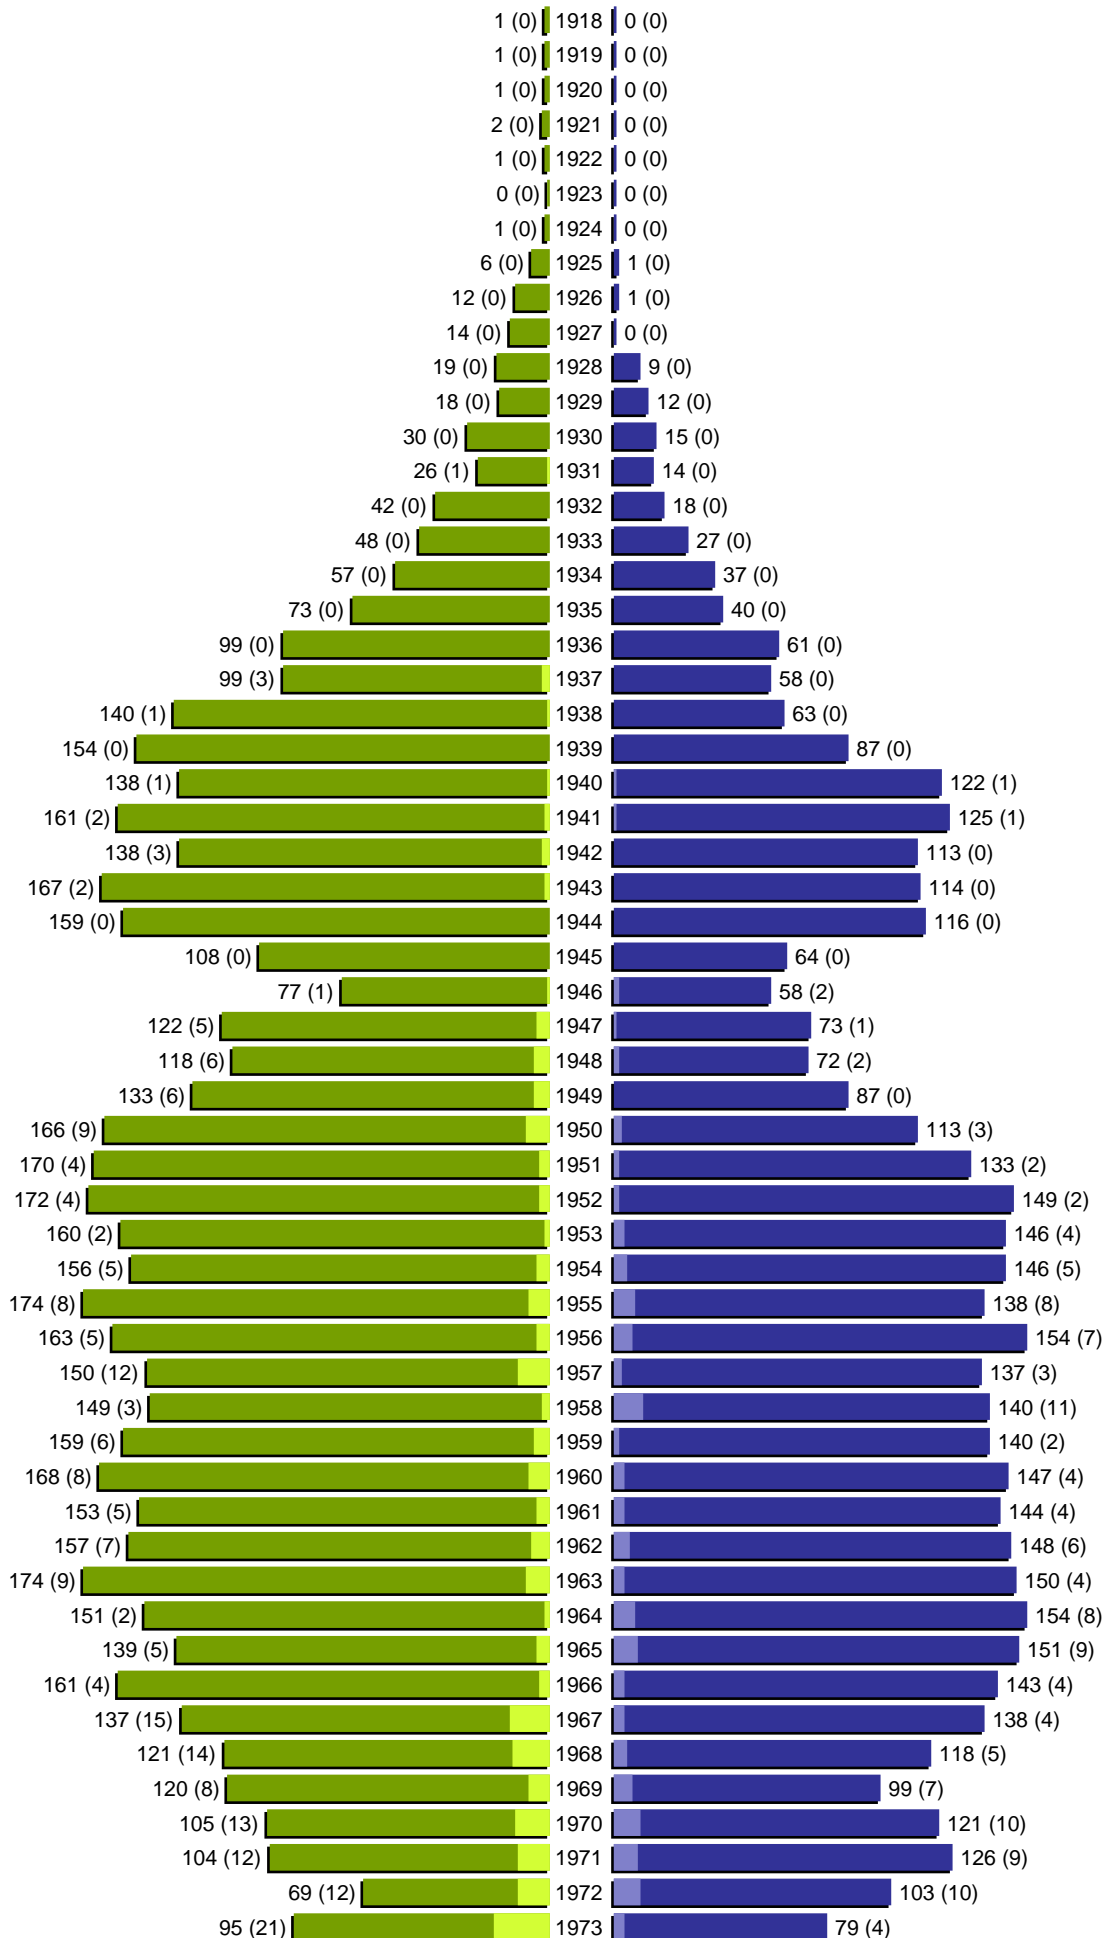

Alterspyramide

Stadt Guben

Geburtsjahrgänge 1918 bis 1973 (Stichtag: 31.12.2022)

Alterspyramide

Stadt Guben

Geburtsjahrgänge 1974 bis 2022 (Stichtag: 31.12.2022)

Alterspyramide

Stadt Guben

Geburtsjahrgänge 1918 bis 2022 (Stichtag: 31.12.2022)

Summe Deutsche weiblich / männlich (gesamt): 7602 / 6937 (14539)

Summe Ausländer weiblich / männlich (gesamt): 1100 / 937 (2037)

Einwohner gesamt weiblich / männlich (gesamt): 8702 / 7874 (16576)