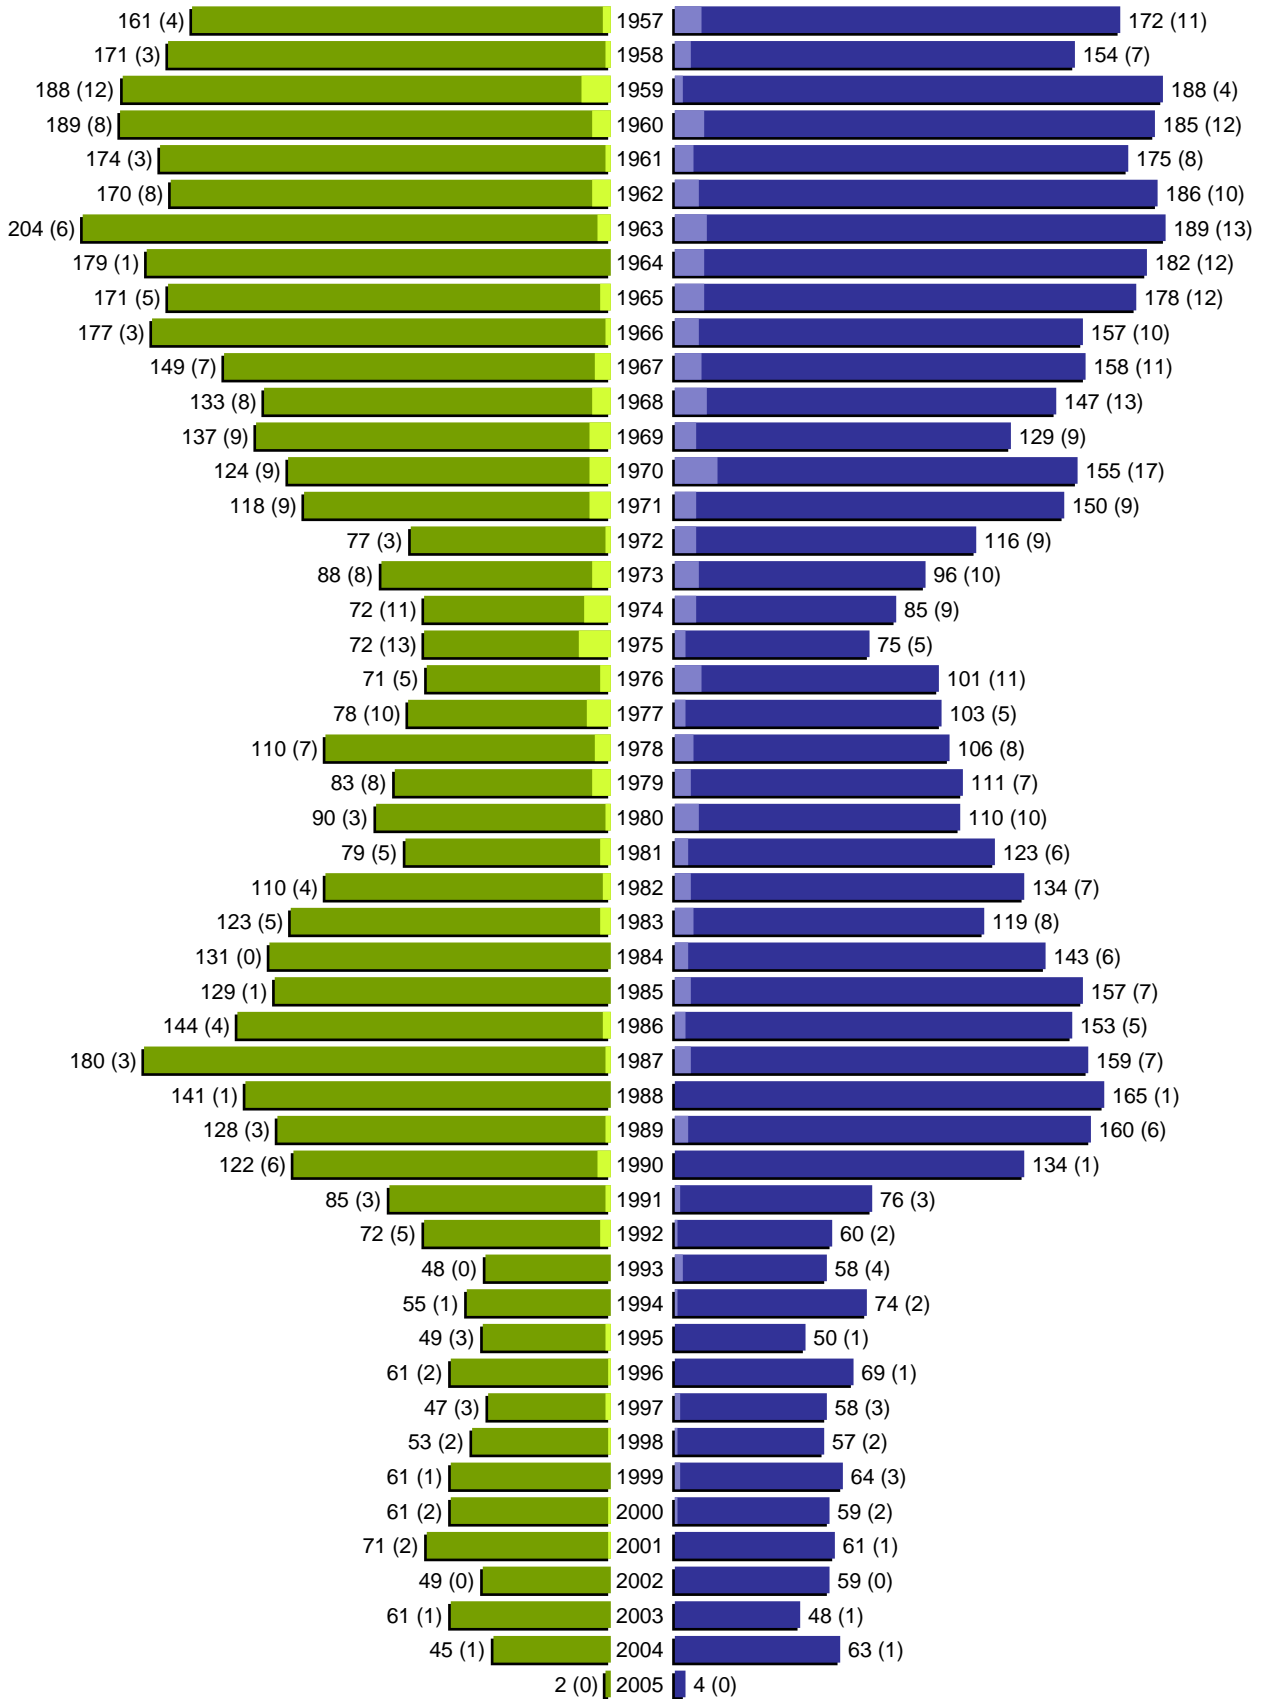

Alterspyramide

erstellt am: 02.02.2005

Stadt Guben

Geburtsjahrgänge 1901 bis 1956 (Stichtag: 31.01.2005)

Alterspyramide

Stadt Guben

Geburtsjahrgänge 1957 bis 2005 (Stichtag: 31.01.2005)

Alterspyramide

Stadt Guben

Geburtsjahrgänge 1901 bis 2005 (Stichtag: 31.01.2005)

Summe Deutsche weiblich / männlich (gesamt): 10911 / 9982 (20893)

Summe Ausländer weiblich / männlich (gesamt): 274 / 368 (642)

Einwohner gesamt weiblich / männlich (gesamt): 11185 / 10350 (21535)