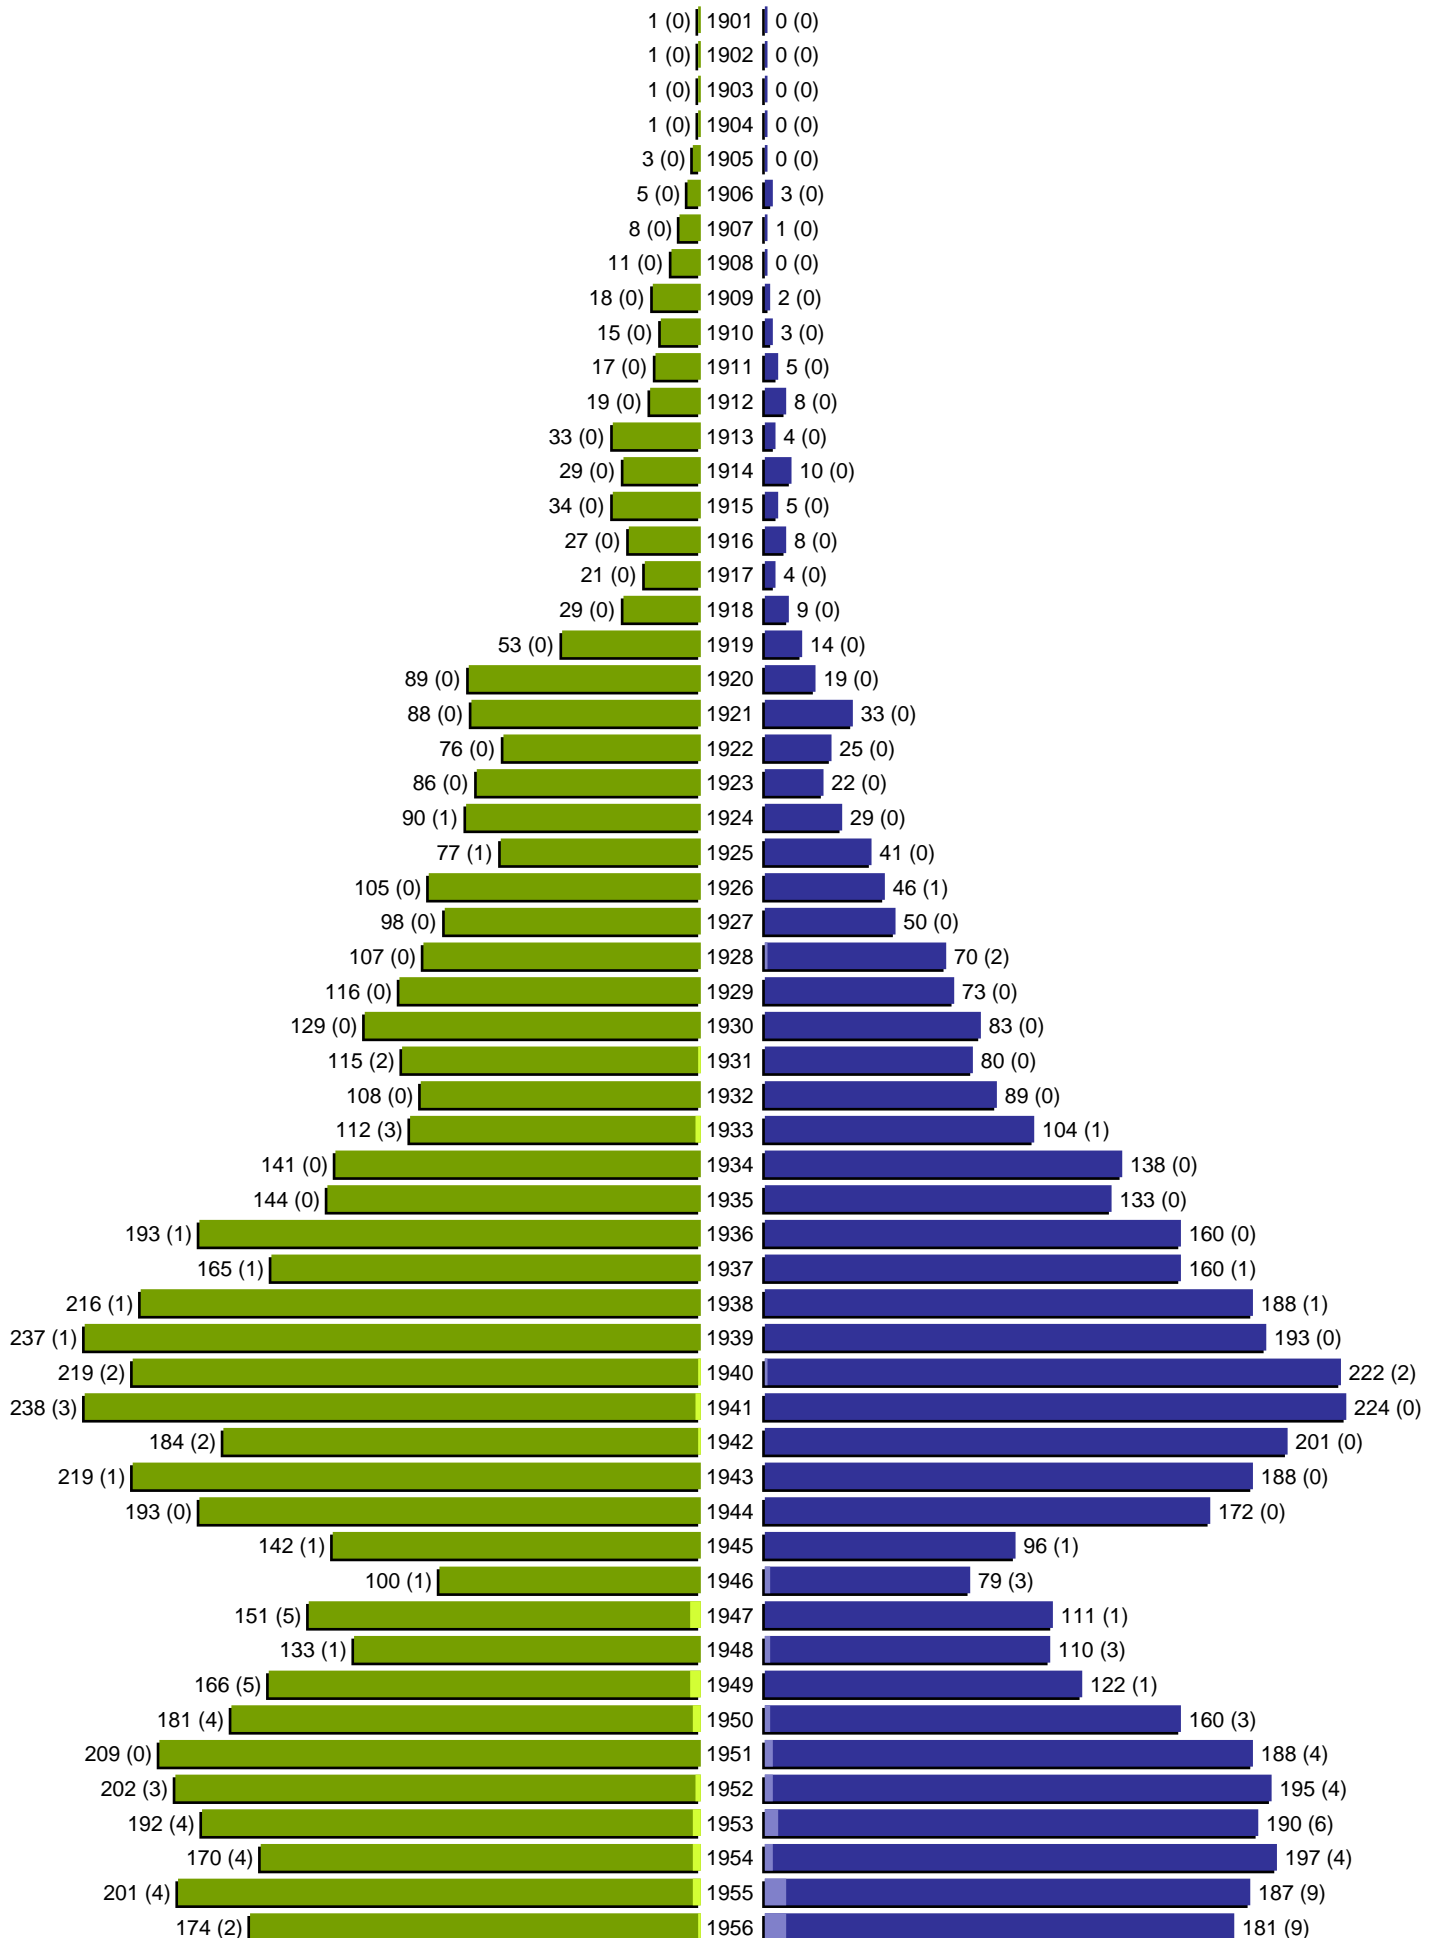

Alterspyramide

erstellt am: 02.02.2005

Stadt Guben

Geburtsjahrgänge 1901 bis 1956 (Stichtag: 31.01.2005)

Alterspyramide

Stadt Guben

Geburtsjahrgänge 1957 bis 2005 (Stichtag: 31.01.2005)

Alterspyramide

Stadt Guben

Geburtsjahrgänge 1901 bis 2005 (Stichtag: 31.01.2005)

Summe Deutsche weiblich / männlich (gesamt): 10911 / 9982 (20893)

Summe Ausländer weiblich / männlich (gesamt): 274 / 368 (642)

Einwohner gesamt weiblich / männlich (gesamt): 11185 / 10350 (21535)