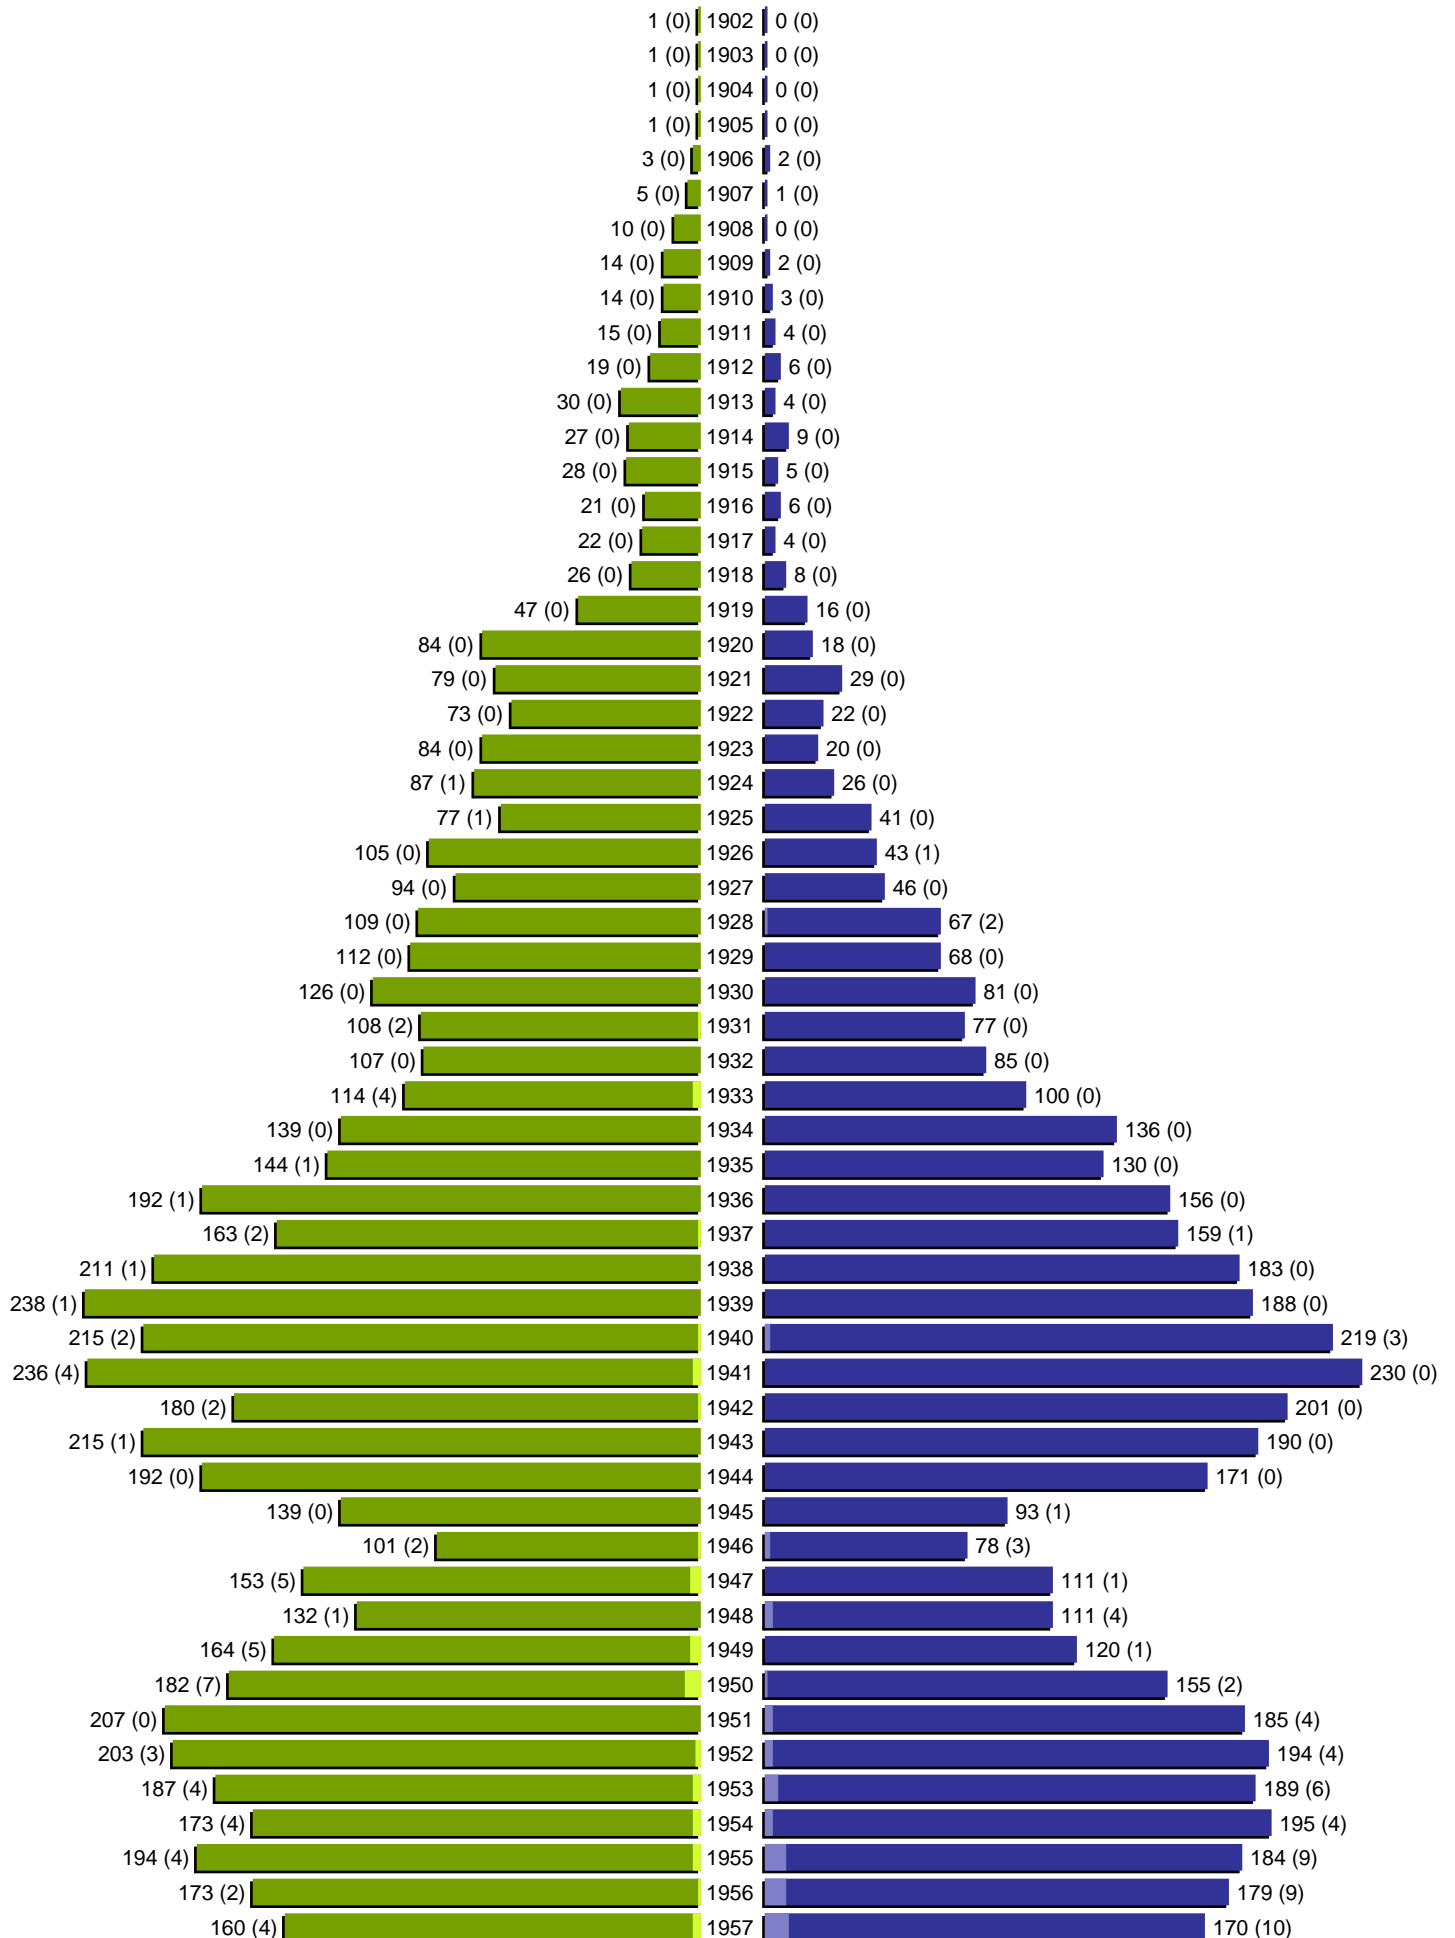

Alterspyramide

Stadt Guben

Geburtsjahrgänge 1902 bis 1957 (Stichtag: 31.12.2005)

■	männlich
■	männlich (nicht deutsch)
■	weiblich
■	weiblich (nicht deutsch)
	Anzahl Dt. (Anzahl Ausl.)

Alterspyramide

Stadt Guben

Geburtsjahrgänge 1958 bis 2005 (Stichtag: 31.12.2005)

Alterspyramide

Stadt Guben

Geburtsjahrgänge 1902 bis 2005 (Stichtag: 31.12.2005)

Summe Deutsche weiblich / männlich (gesamt): 10699 / 9785 (20484)

Summe Ausländer weiblich / männlich (gesamt): 273 / 332 (605)

Einwohner gesamt weiblich / männlich (gesamt): 10972 / 10117 (21089)