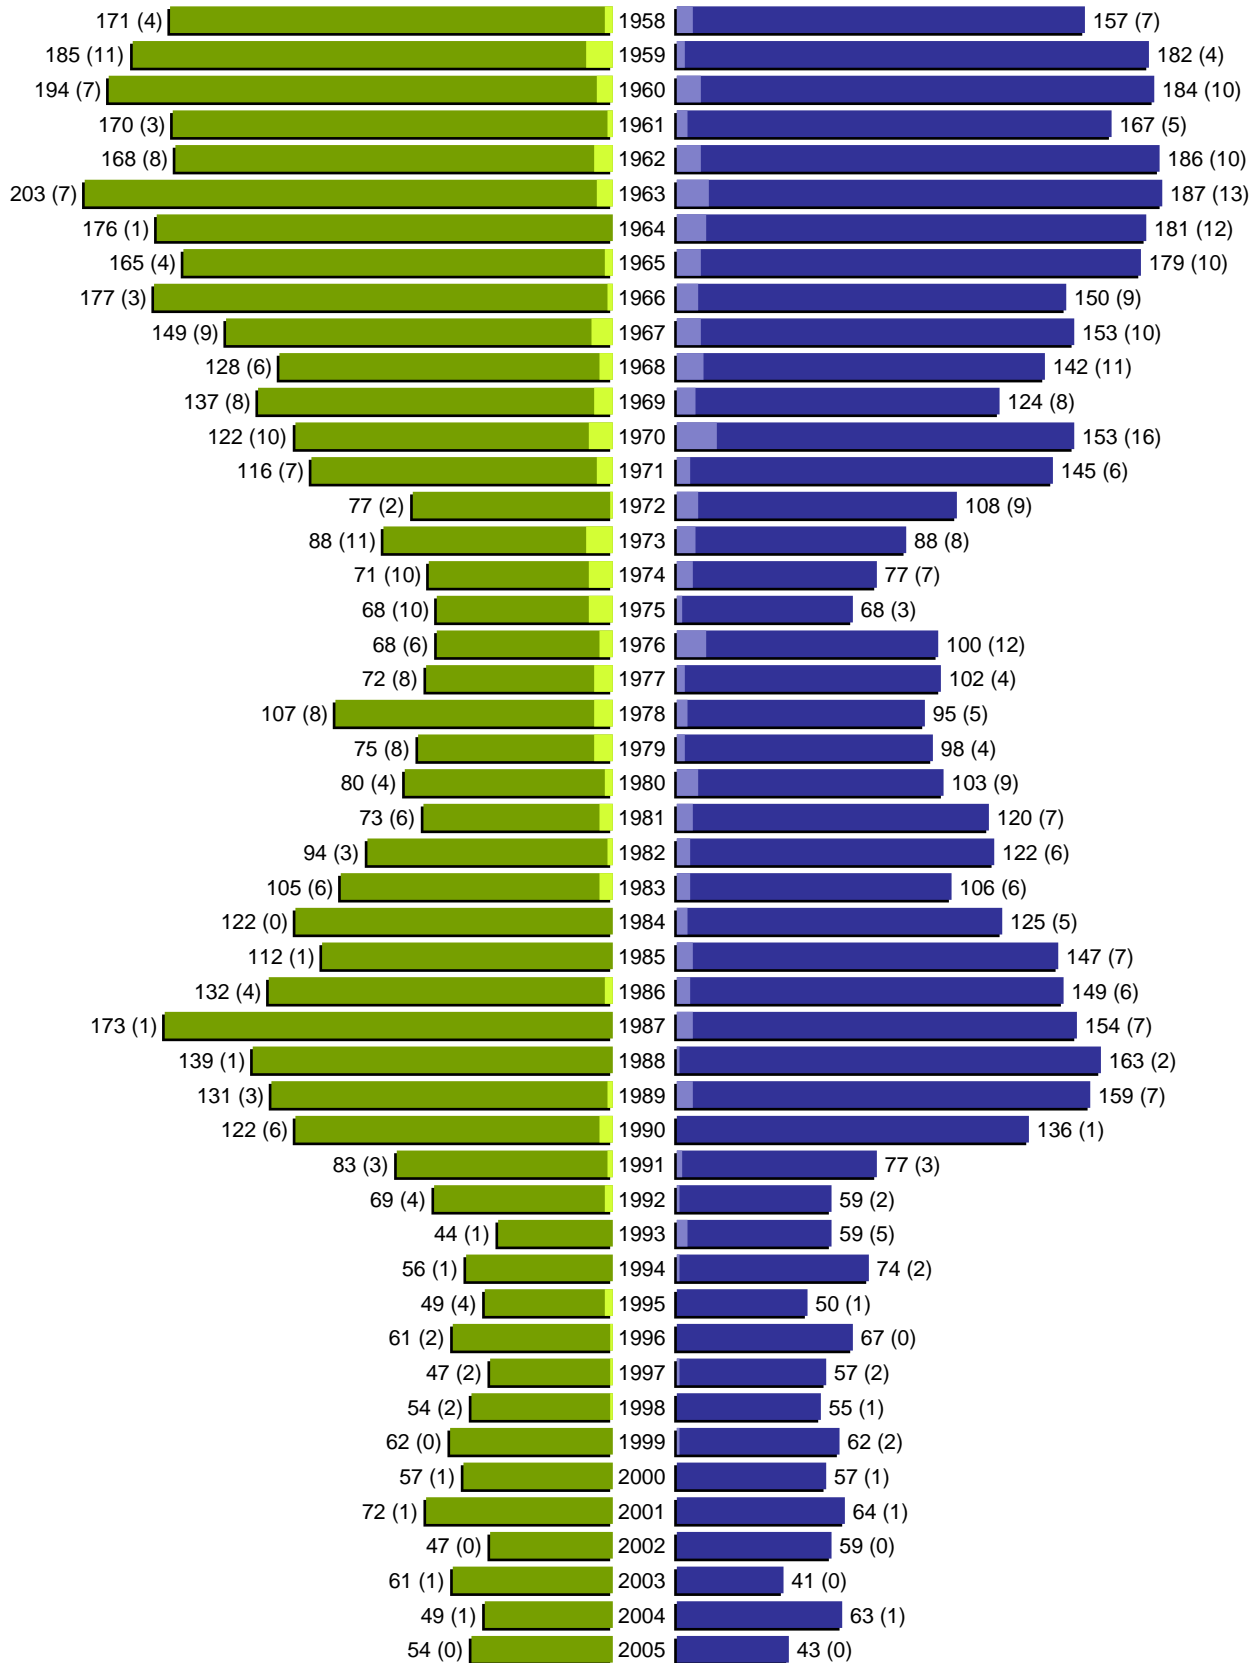

Alterspyramide

Stadt Guben

Geburtsjahrgänge 1902 bis 1957 (Stichtag: 31.12.2005)

■	männlich
■	männlich (nicht deutsch)
■	weiblich
■	weiblich (nicht deutsch)
	Anzahl Dt. (Anzahl Ausl.)

Alterspyramide

Stadt Guben

Geburtsjahrgänge 1958 bis 2005 (Stichtag: 31.12.2005)

Alterspyramide

Stadt Guben

Geburtsjahrgänge 1902 bis 2005 (Stichtag: 31.12.2005)

Summe Deutsche weiblich / männlich (gesamt): 10699 / 9785 (20484)

Summe Ausländer weiblich / männlich (gesamt): 273 / 332 (605)

Einwohner gesamt weiblich / männlich (gesamt): 10972 / 10117 (21089)