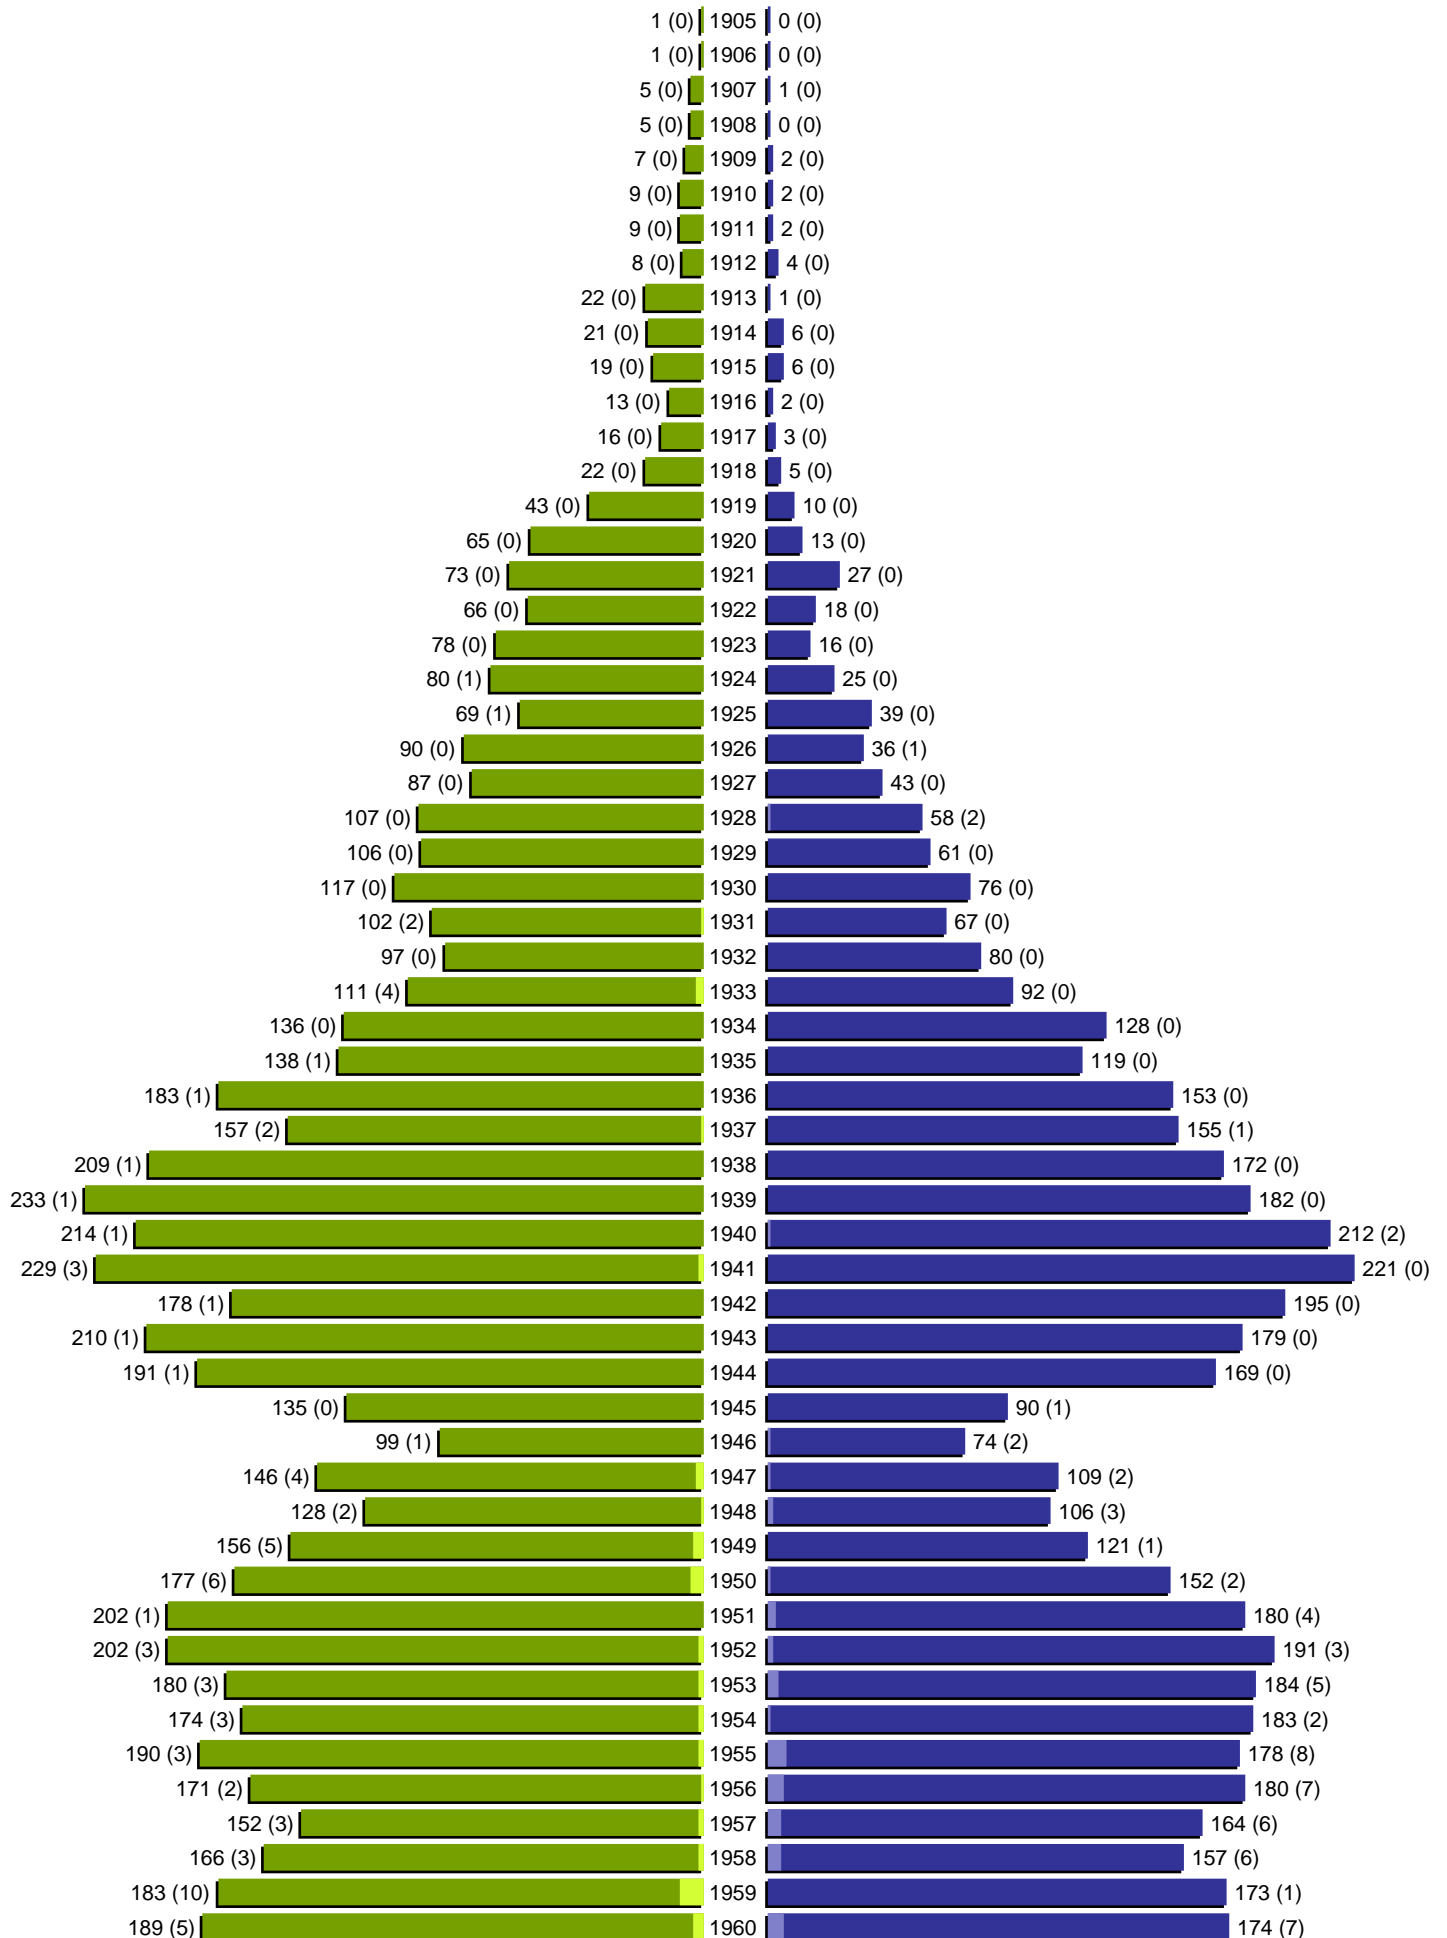

Alterspyramide

Stadt Guben

Geburtsjahrgänge 1905 bis 1960 (Stichtag: 31.12.2007)

Alterspyramide

Stadt Guben

Geburtsjahrgänge 1961 bis 2007 (Stichtag: 31.12.2007)

Alterspyramide

Stadt Guben

Geburtsjahrgänge 1905 bis 2007 (Stichtag: 31.12.2007)

Summe Deutsche weiblich / männlich (gesamt): 10239 / 9410 (19649)

Summe Ausländer weiblich / männlich (gesamt): 262 / 180 (442)

Einwohner gesamt weiblich / männlich (gesamt): 10501 / 9590 (20091)