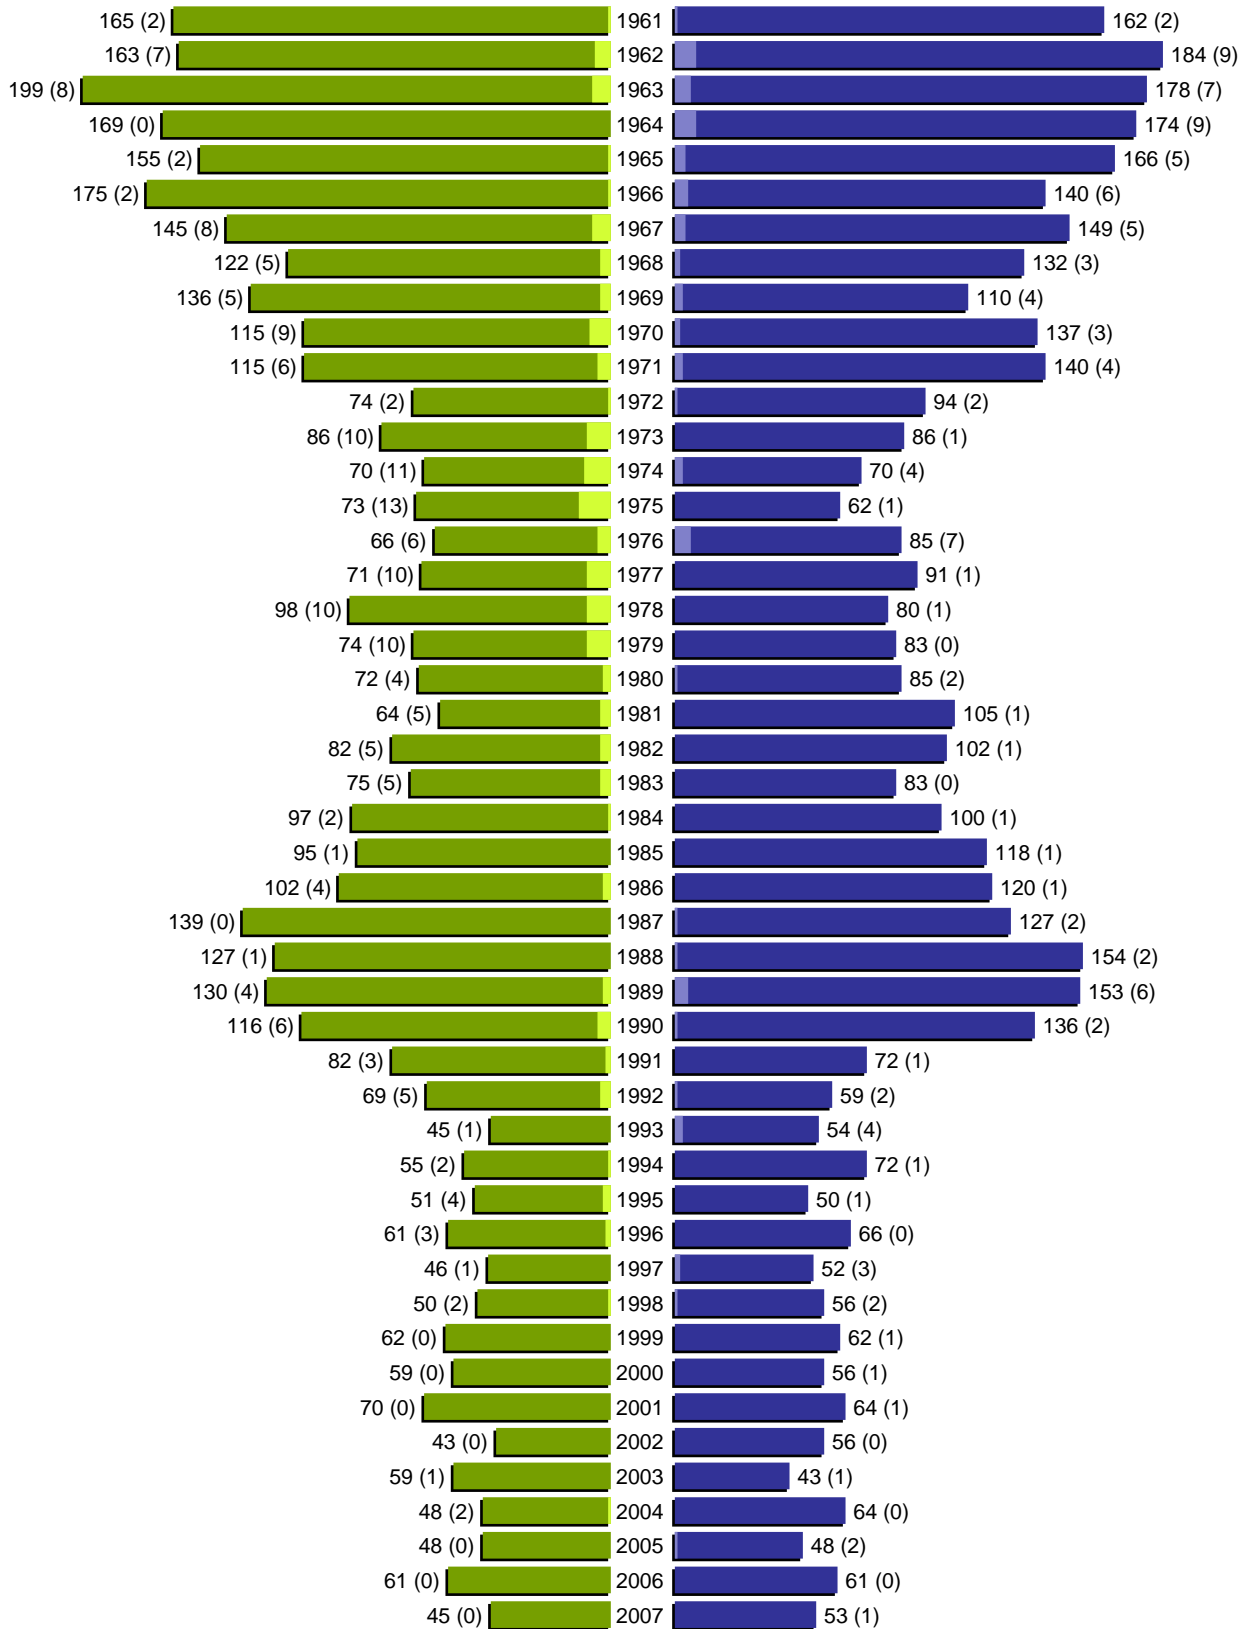

Alterspyramide

Stadt Guben

Geburtsjahrgänge 1905 bis 1960 (Stichtag: 31.12.2007)

Alterspyramide

Stadt Guben

Geburtsjahrgänge 1961 bis 2007 (Stichtag: 31.12.2007)

Alterspyramide

Stadt Guben

Geburtsjahrgänge 1905 bis 2007 (Stichtag: 31.12.2007)

Summe Deutsche weiblich / männlich (gesamt): 10239 / 9410 (19649)

Summe Ausländer weiblich / männlich (gesamt): 262 / 180 (442)

Einwohner gesamt weiblich / männlich (gesamt): 10501 / 9590 (20091)