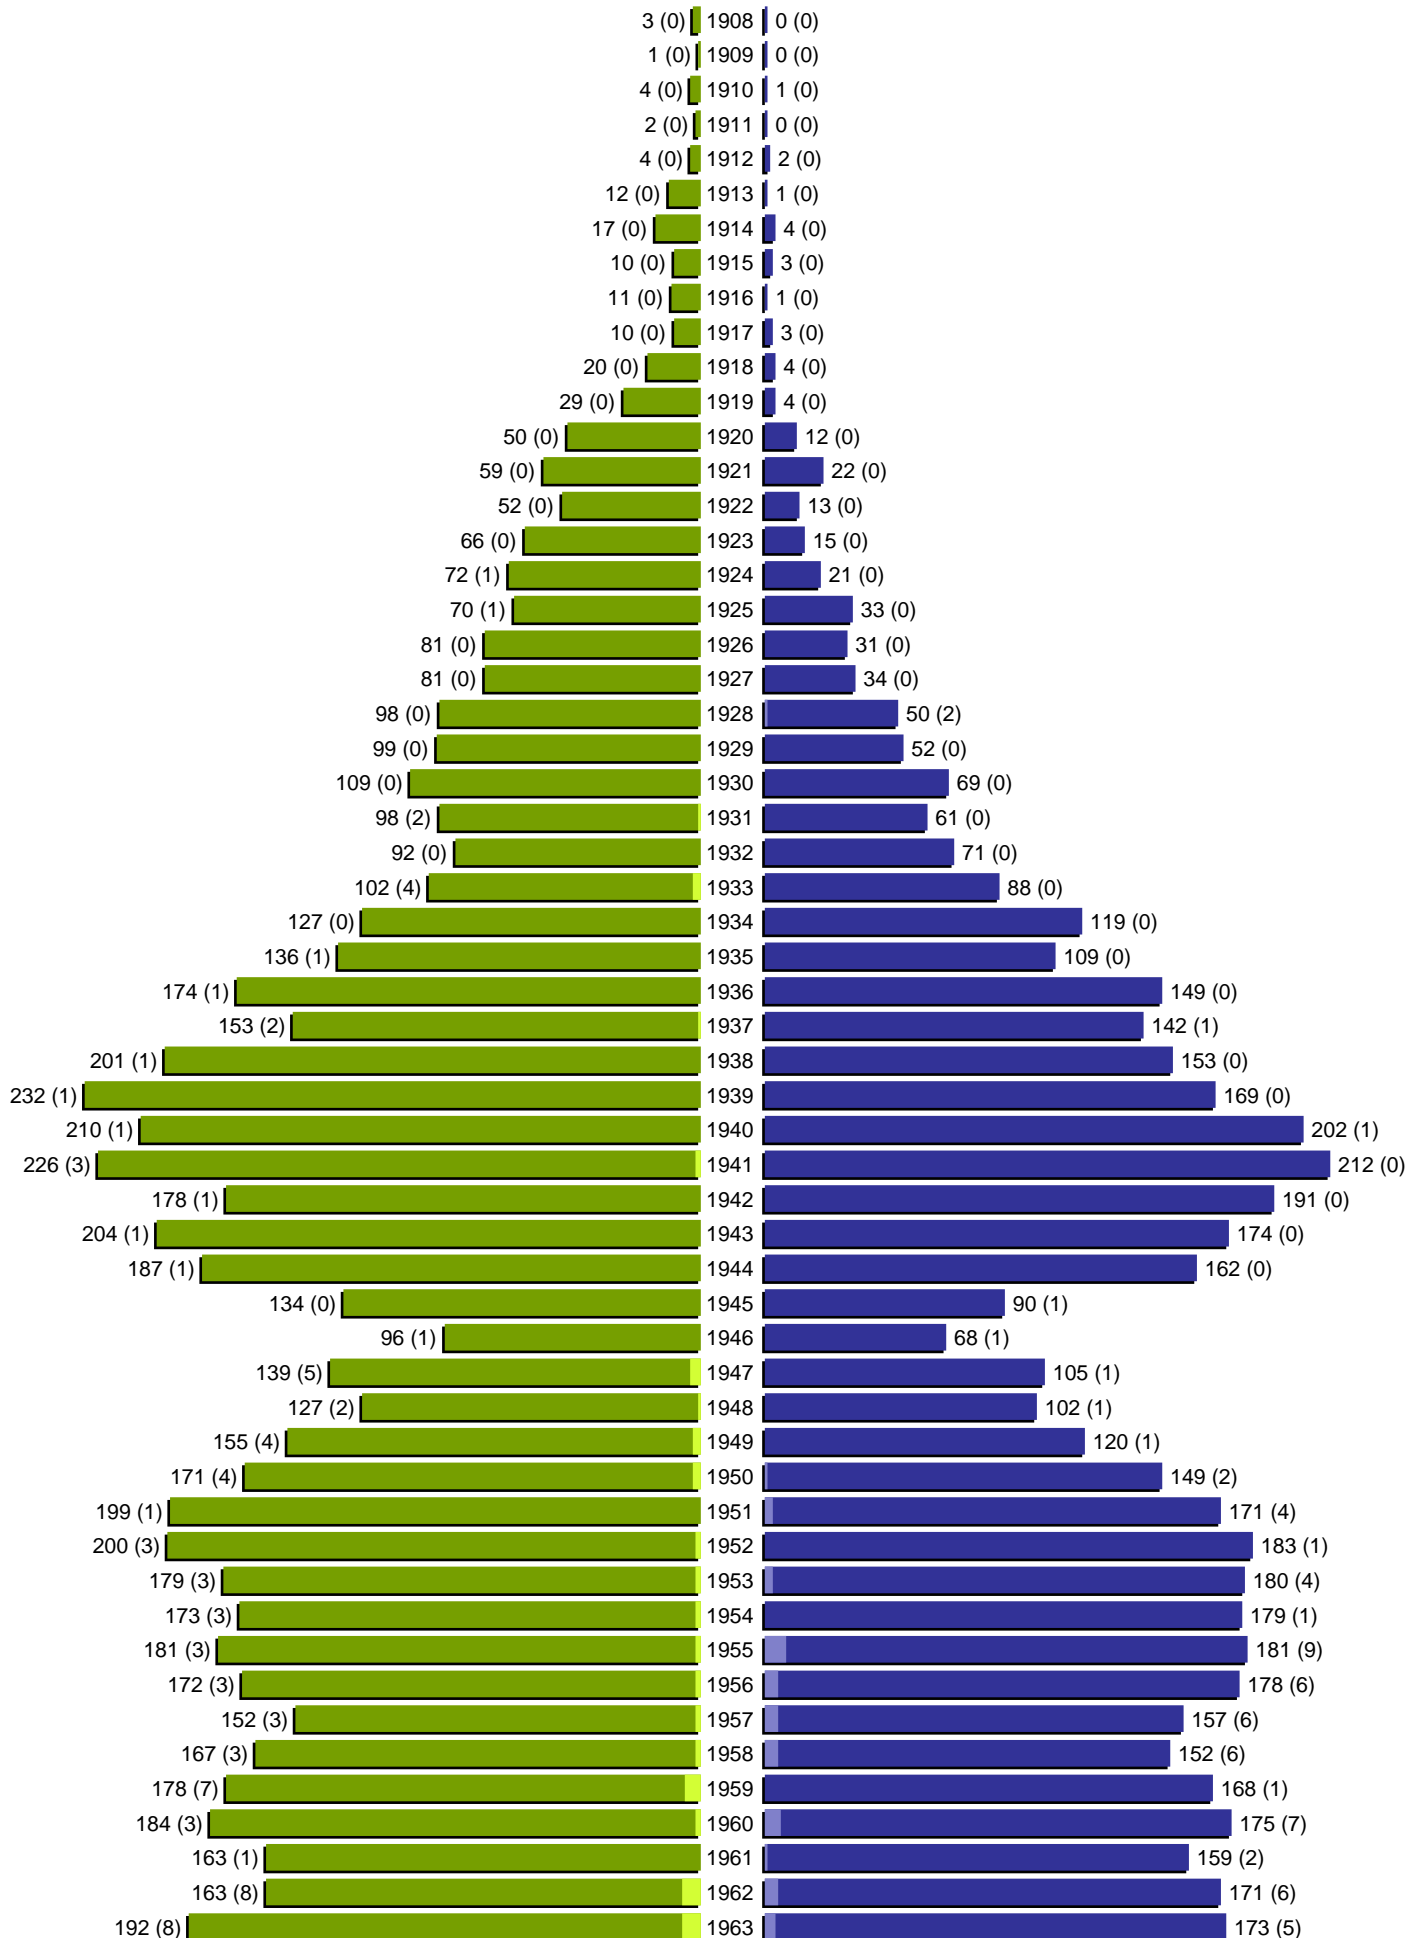

Alterspyramide

Stadt Guben

Geburtsjahrgänge 1908 bis 1963 (Stichtag: 31.12.2009)

Alterspyramide

Stadt Guben

Geburtsjahrgänge 1964 bis 2009 (Stichtag: 31.12.2009)

Alterspyramide

Stadt Guben

Geburtsjahrgänge 1908 bis 2009 (Stichtag: 31.12.2009)

Summe Deutsche weiblich / männlich (gesamt): 9814 / 9057 (18871)

Summe Ausländer weiblich / männlich (gesamt): 271 / 152 (423)

Einwohner gesamt weiblich / männlich (gesamt): 10085 / 9209 (19294)