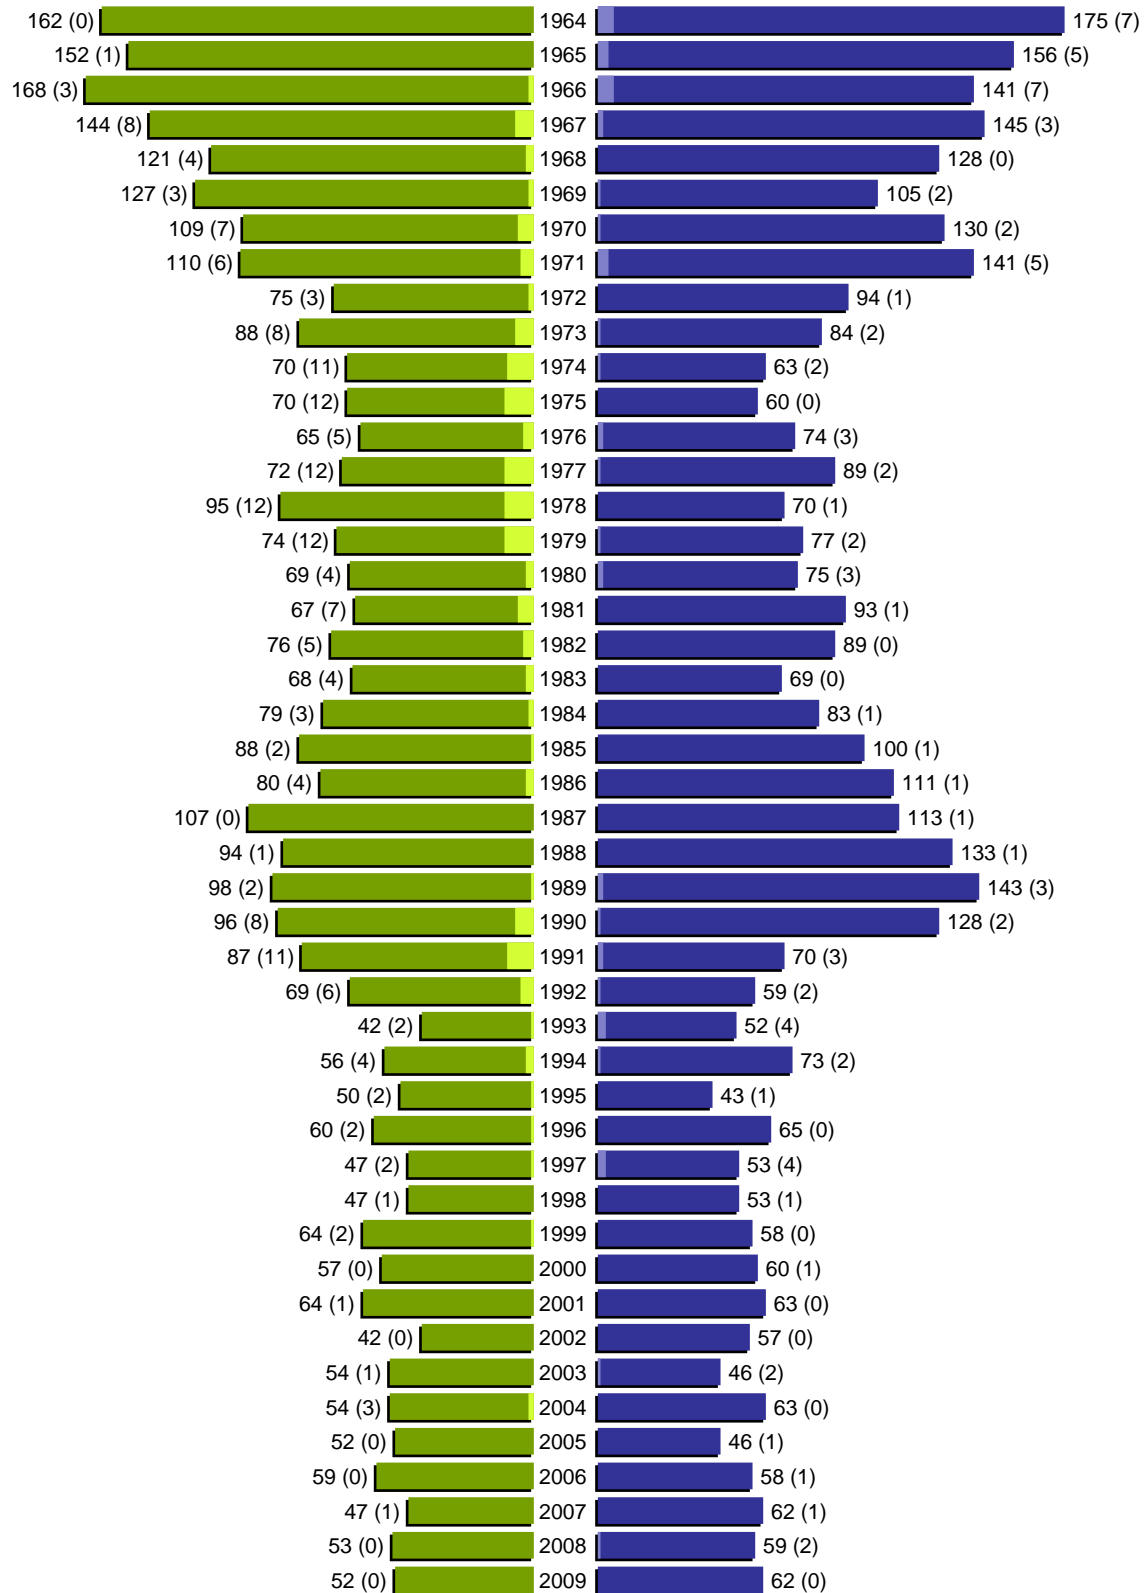

Alterspyramide

Stadt Guben

Geburtsjahrgänge 1908 bis 1963 (Stichtag: 31.12.2009)

Alterspyramide

Stadt Guben

Geburtsjahrgänge 1964 bis 2009 (Stichtag: 31.12.2009)

Alterspyramide

Stadt Guben

Geburtsjahrgänge 1908 bis 2009 (Stichtag: 31.12.2009)

Summe Deutsche weiblich / männlich (gesamt): 9814 / 9057 (18871)

Summe Ausländer weiblich / männlich (gesamt): 271 / 152 (423)

Einwohner gesamt weiblich / männlich (gesamt): 10085 / 9209 (19294)