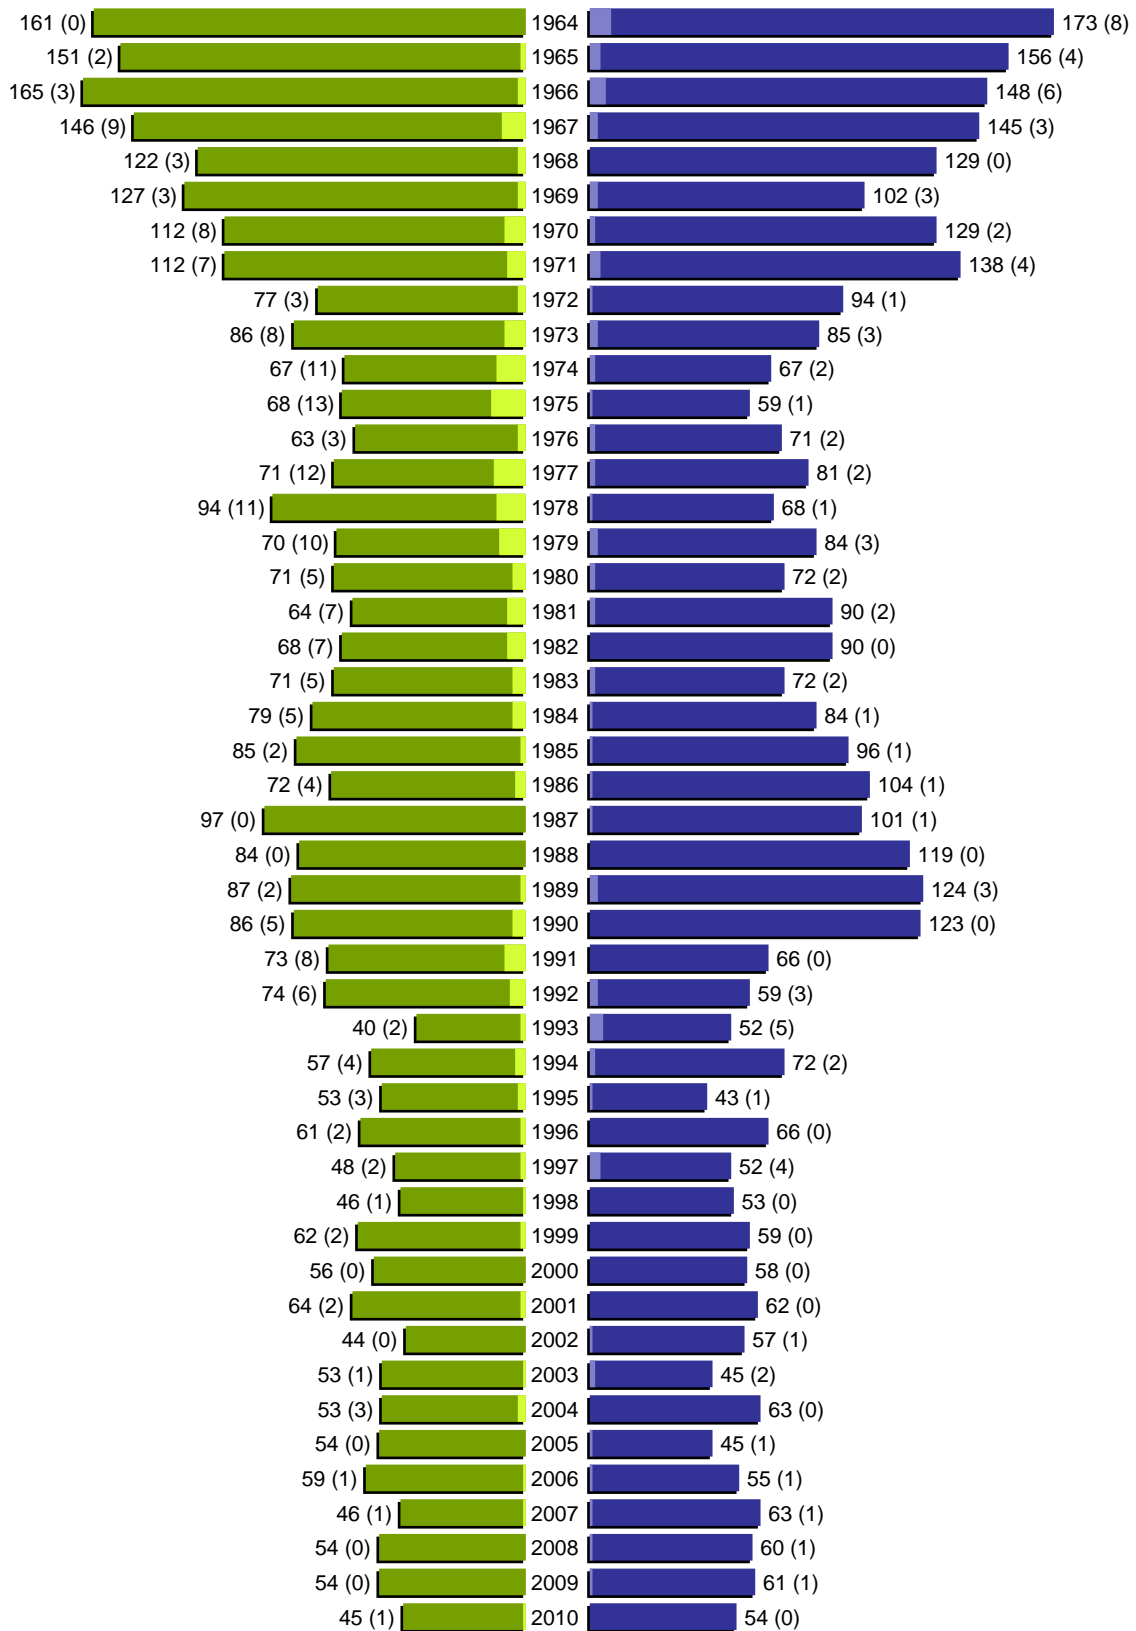

Alterspyramide

Stadt Guben

Geburtsjahrgänge 1908 bis 1963 (Stichtag: 31.12.2010)

Alterspyramide

Stadt Guben

Geburtsjahrgänge 1964 bis 2010 (Stichtag: 31.12.2010)

Alterspyramide

Stadt Guben

Geburtsjahrgänge 1908 bis 2010 (Stichtag: 31.12.2010)

Summe Deutsche weiblich / männlich (gesamt): 9629 / 8901 (18530)

Summe Ausländer weiblich / männlich (gesamt): 274 / 153 (427)

Einwohner gesamt weiblich / männlich (gesamt): 9903 / 9054 (18957)