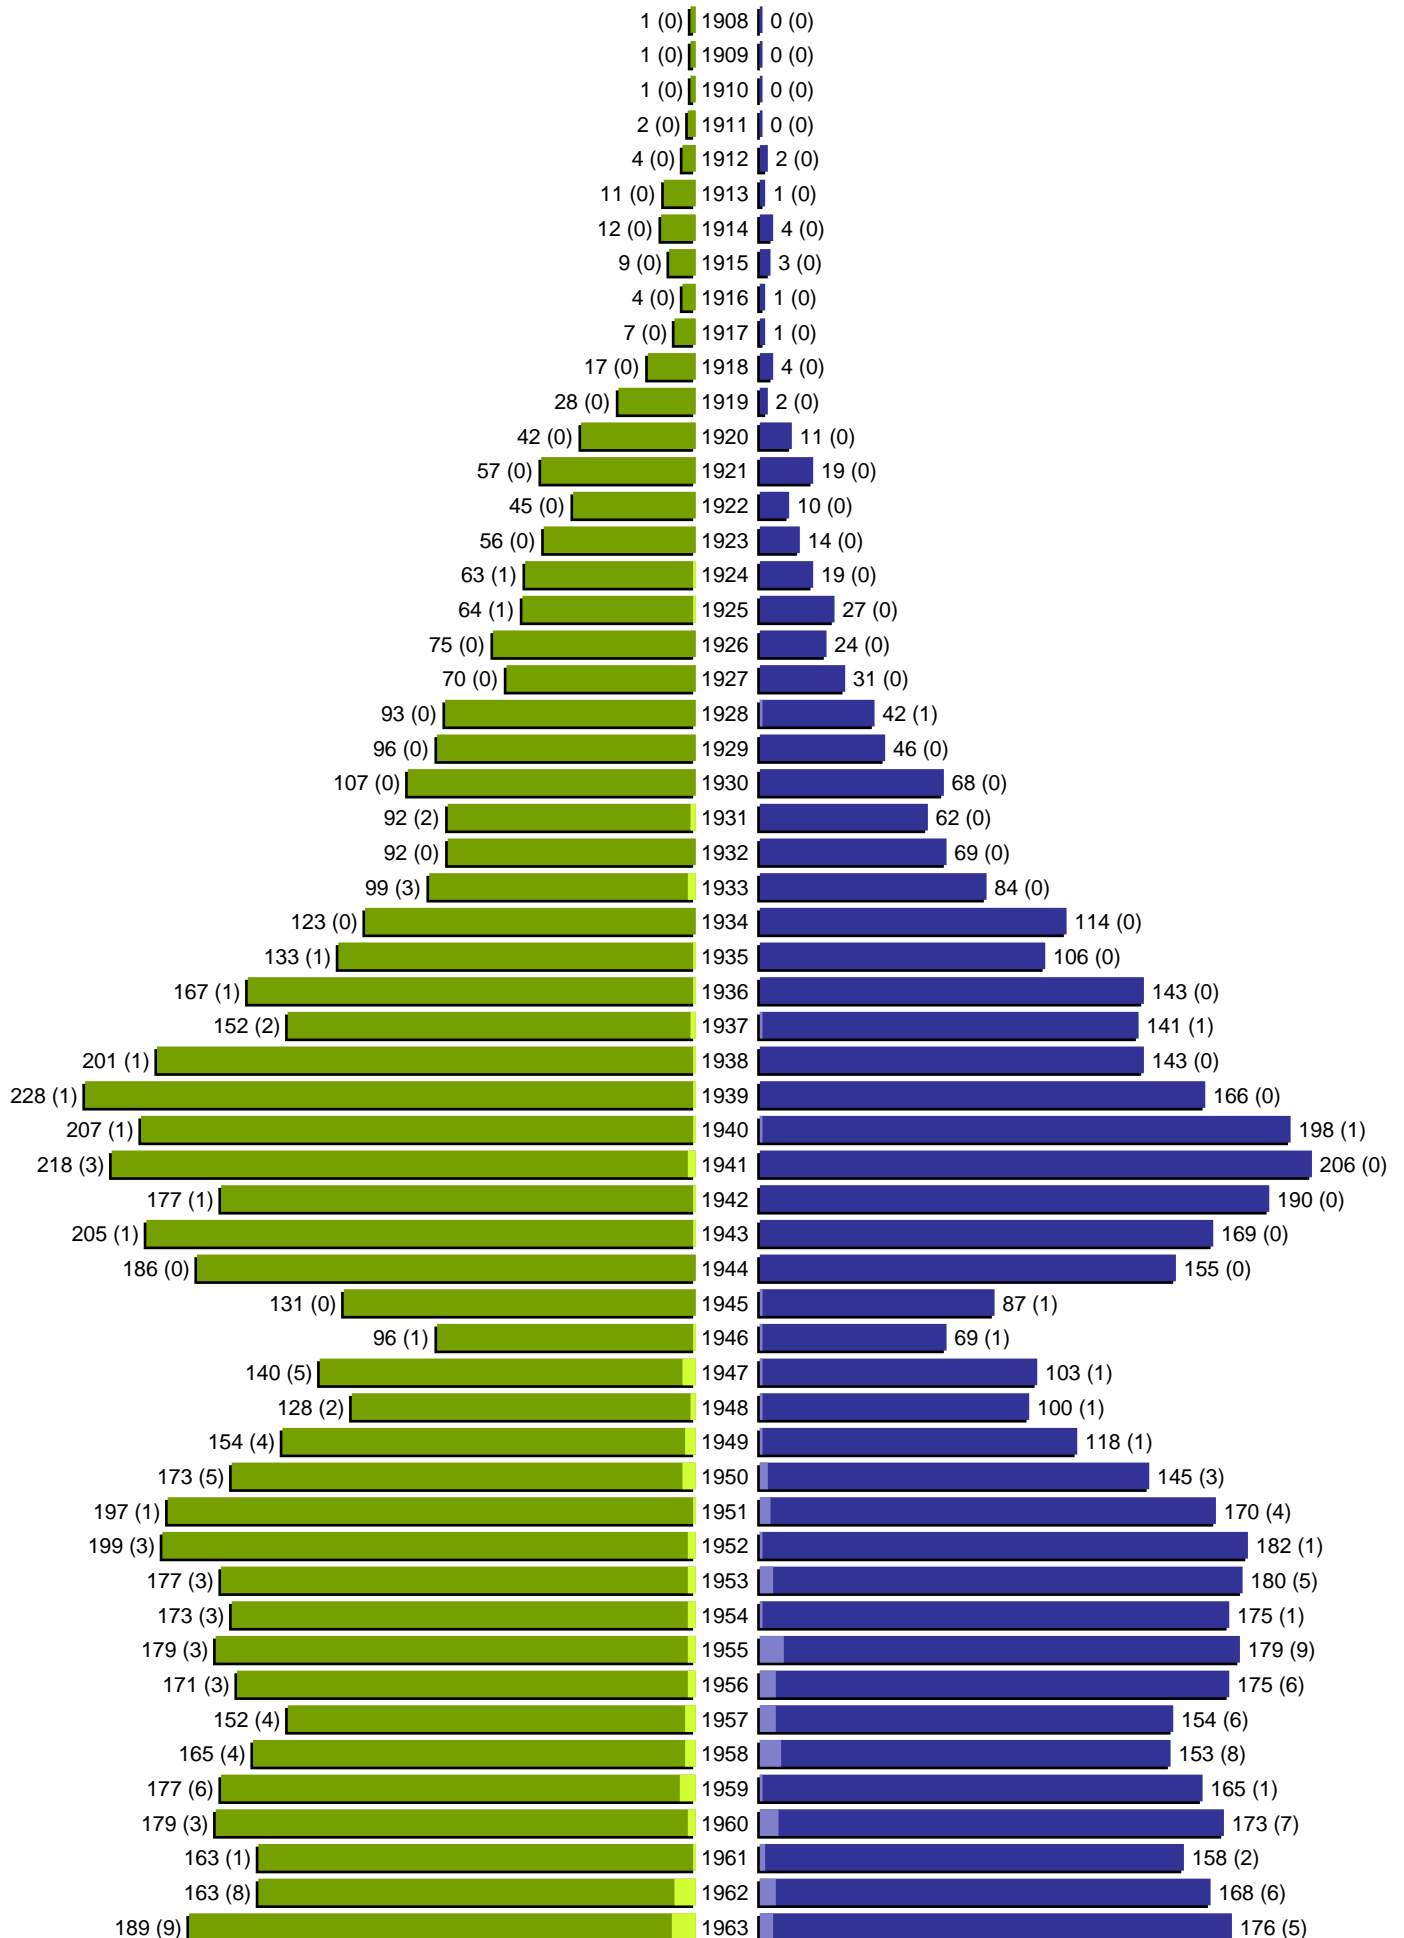

Alterspyramide

Stadt Guben

Geburtsjahrgänge 1908 bis 1963 (Stichtag: 31.12.2010)

Alterspyramide

Stadt Guben

Geburtsjahrgänge 1964 bis 2010 (Stichtag: 31.12.2010)

Alterspyramide

Stadt Guben

Geburtsjahrgänge 1908 bis 2010 (Stichtag: 31.12.2010)

Summe Deutsche weiblich / männlich (gesamt): 9629 / 8901 (18530)

Summe Ausländer weiblich / männlich (gesamt): 274 / 153 (427)

Einwohner gesamt weiblich / männlich (gesamt): 9903 / 9054 (18957)