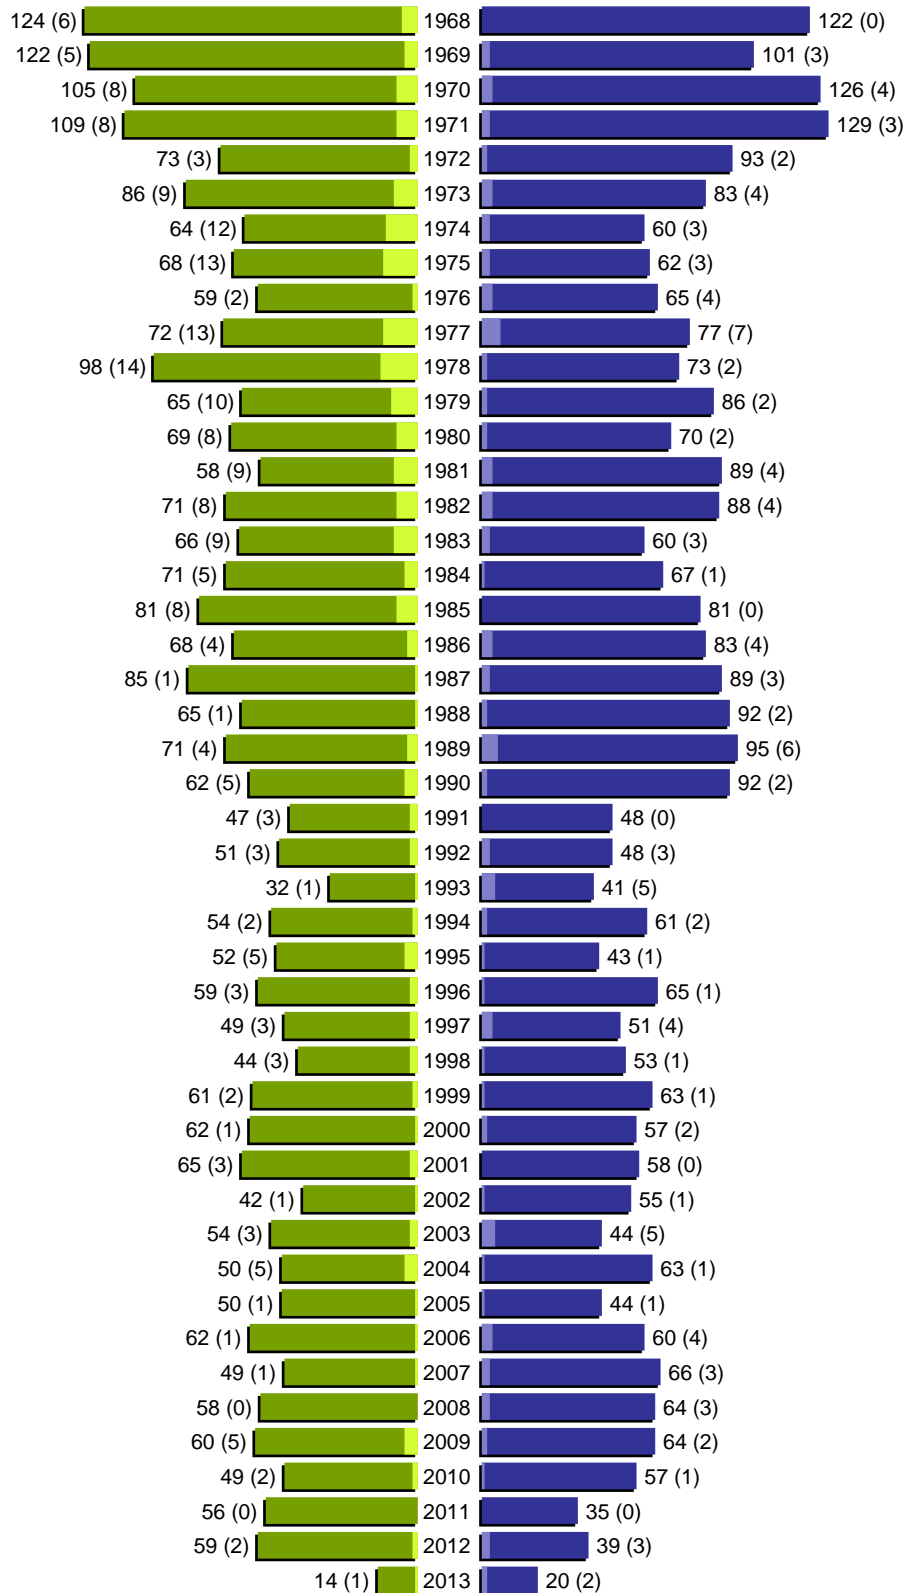

Alterspyramide

Stadt Guben

Geburtsjahrgänge 1912 bis 1967 (Stichtag: 30.06.2013)

Alterspyramide

Stadt Guben

Geburtsjahrgänge 1968 bis 2013 (Stichtag: 30.06.2013)

Alterspyramide

Stadt Guben

Geburtsjahrgänge 1912 bis 2013 (Stichtag: 30.06.2013)

Summe Deutsche weiblich / männlich (gesamt): 9157 / 8352 (17509)

Summe Ausländer weiblich / männlich (gesamt): 315 / 199 (514)

Einwohner gesamt weiblich / männlich (gesamt): 9472 / 8551 (18023)