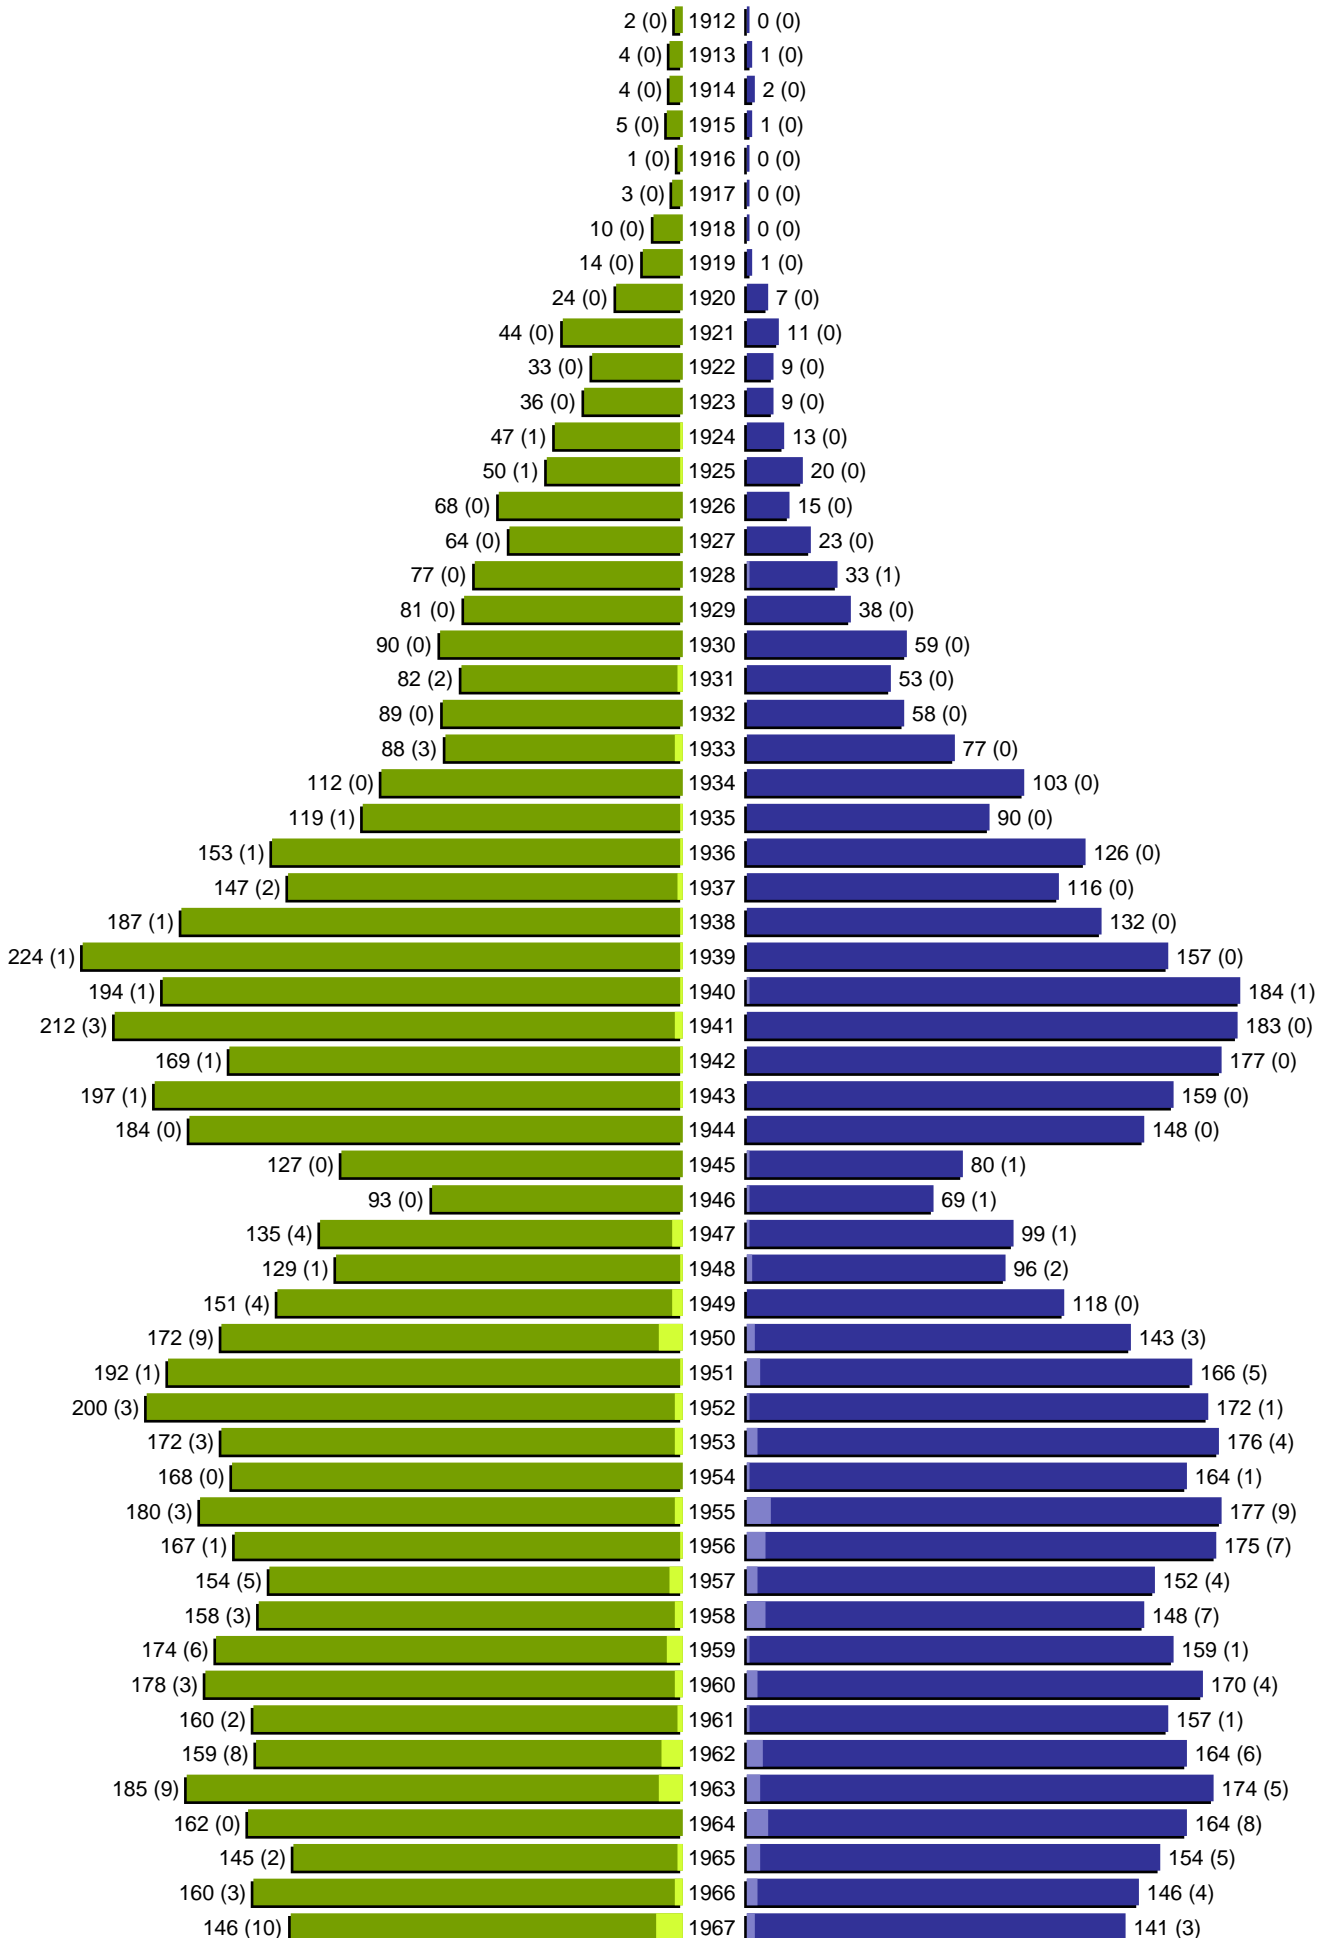

Alterspyramide

Stadt Guben

Geburtsjahrgänge 1912 bis 1967 (Stichtag: 30.06.2013)

Alterspyramide

Stadt Guben

Geburtsjahrgänge 1968 bis 2013 (Stichtag: 30.06.2013)

Alterspyramide

Stadt Guben

Geburtsjahrgänge 1912 bis 2013 (Stichtag: 30.06.2013)

Summe Deutsche weiblich / männlich (gesamt): 9157 / 8352 (17509)

Summe Ausländer weiblich / männlich (gesamt): 315 / 199 (514)

Einwohner gesamt weiblich / männlich (gesamt): 9472 / 8551 (18023)