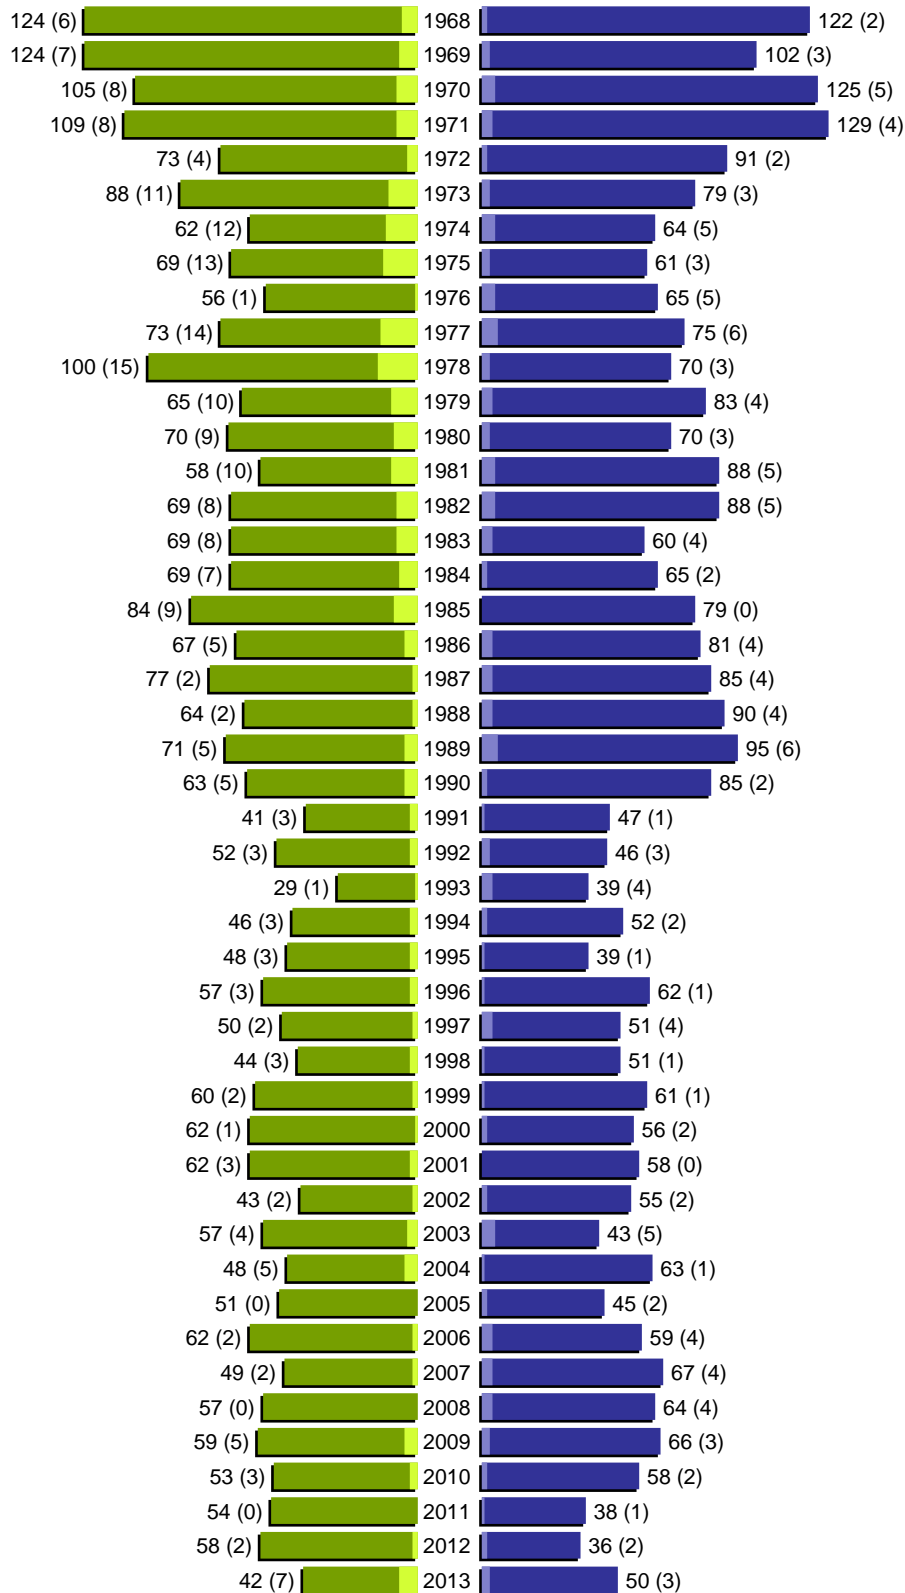

# Alterspyramide

Stadt Guben

Geburtsjahrgänge 1912 bis 1967 (Stichtag: 31.12.2013)

■	männlich
■	männlich (nicht deutsch)
■	weiblich
■	weiblich (nicht deutsch)
	Anzahl Dt. (Anzahl Ausl.)

# Alterspyramide

Stadt Guben

Geburtsjahrgänge 1968 bis 2013 (Stichtag: 31.12.2013)

# Alterspyramide

Stadt Guben

Geburtsjahrgänge 1912 bis 2013 (Stichtag: 31.12.2013)

Summe Deutsche weiblich / männlich (gesamt): 9057 / 8226 (17283)

Summe Ausländer weiblich / männlich (gesamt): 335 / 230 (565)

Einwohner gesamt weiblich / männlich (gesamt): 9392 / 8456 (17848)