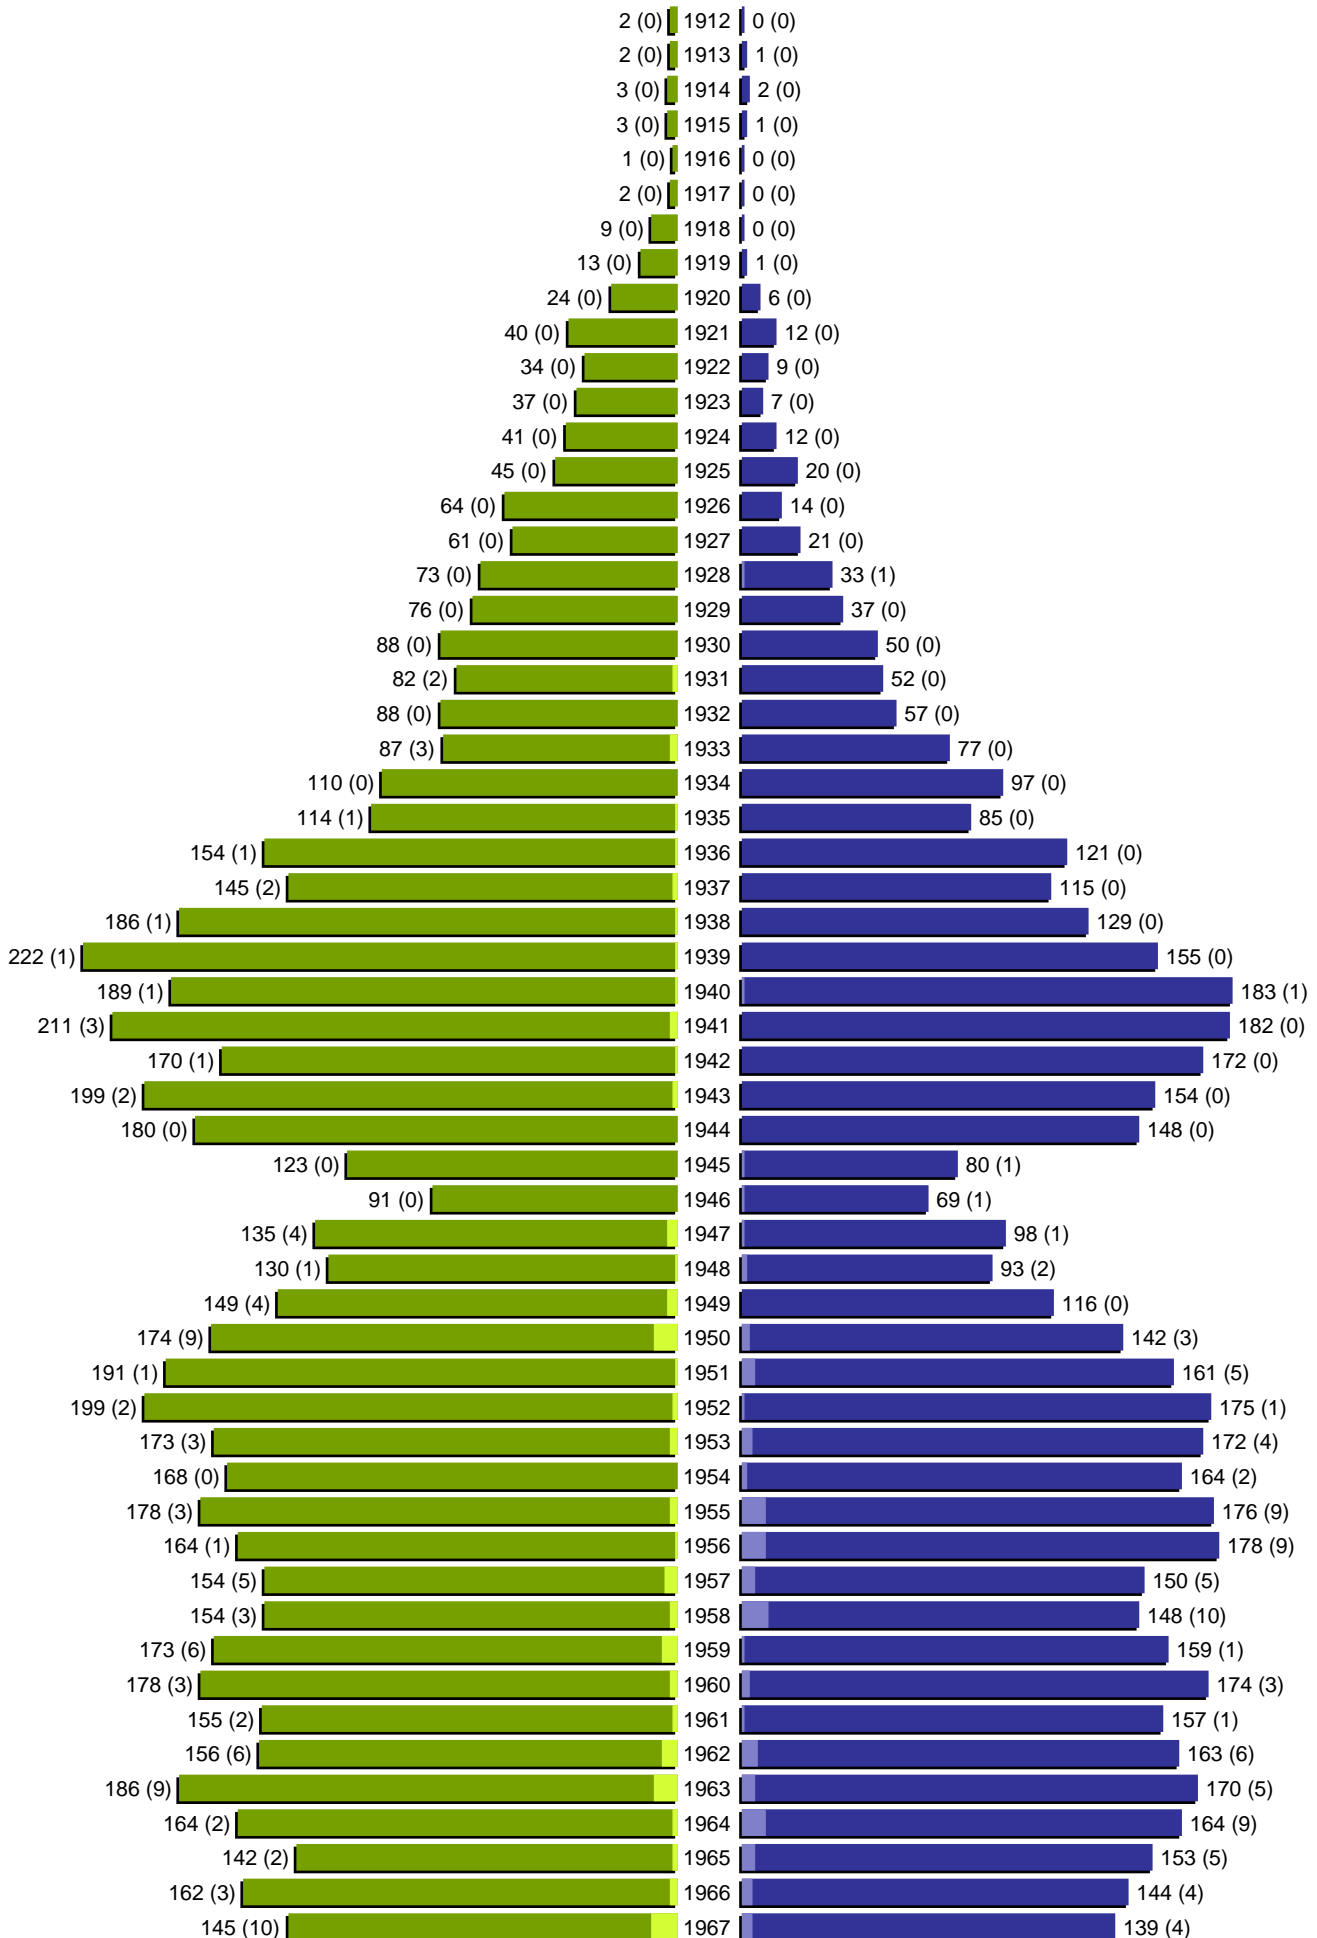

# Alterspyramide

Stadt Guben

Geburtsjahrgänge 1912 bis 1967 (Stichtag: 31.12.2013)

■	männlich
■	männlich (nicht deutsch)
■	weiblich
■	weiblich (nicht deutsch)
	Anzahl Dt. (Anzahl Ausl.)

# Alterspyramide

Stadt Guben

Geburtsjahrgänge 1968 bis 2013 (Stichtag: 31.12.2013)

# Alterspyramide

Stadt Guben

Geburtsjahrgänge 1912 bis 2013 (Stichtag: 31.12.2013)

Summe Deutsche weiblich / männlich (gesamt): 9057 / 8226 (17283)

Summe Ausländer weiblich / männlich (gesamt): 335 / 230 (565)

Einwohner gesamt weiblich / männlich (gesamt): 9392 / 8456 (17848)