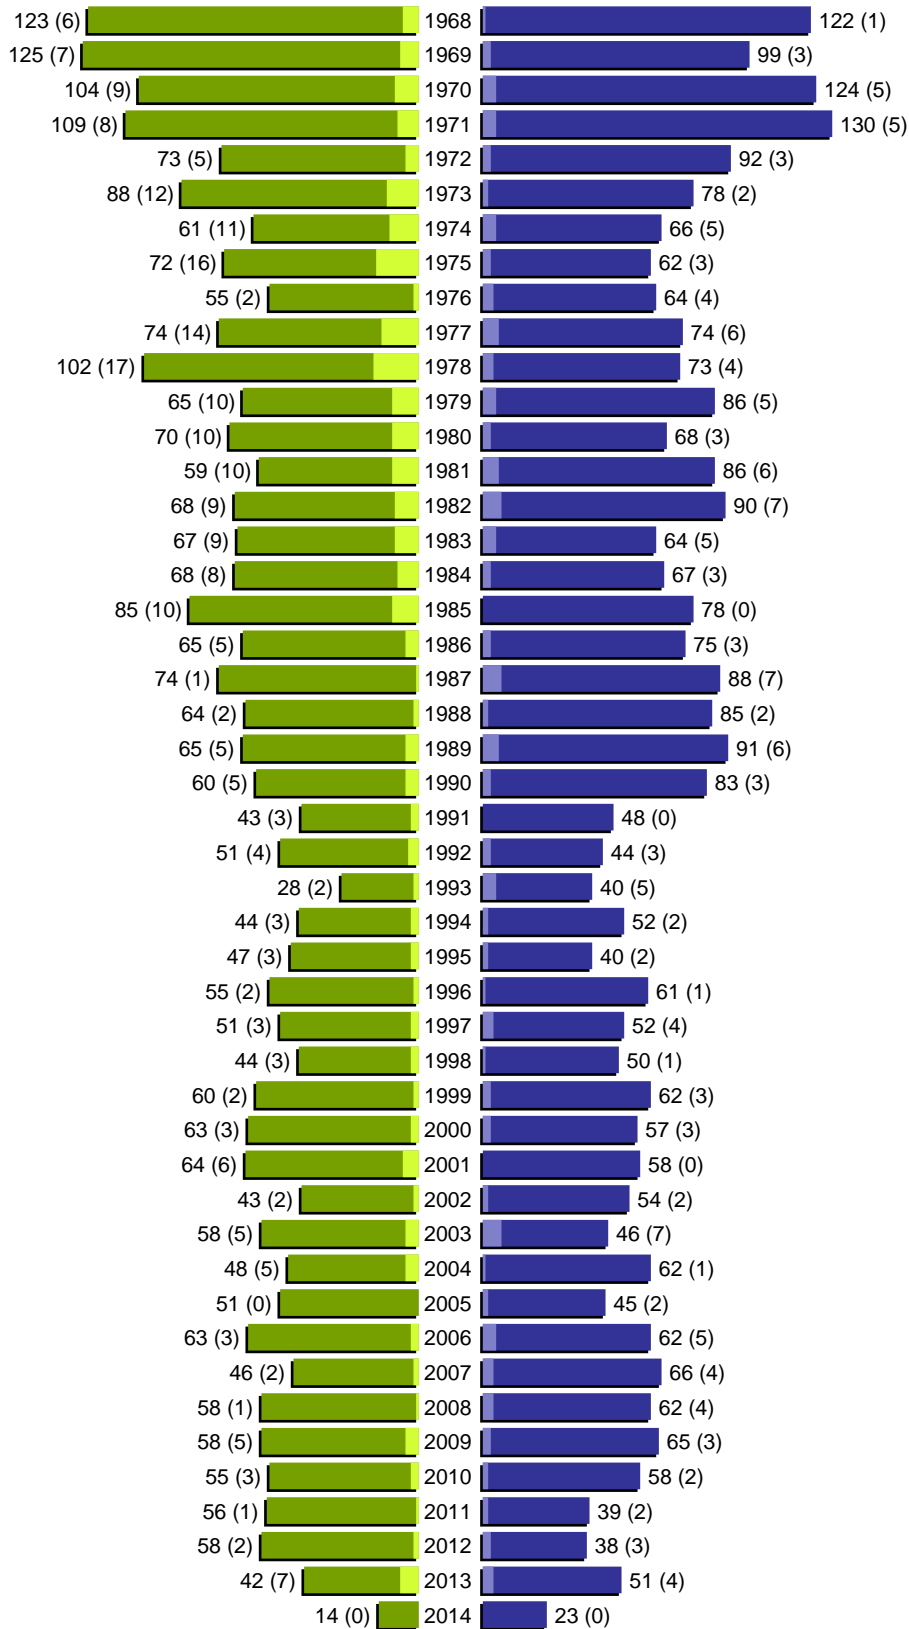

Alterspyramide

Stadt Guben

Geburtsjahrgänge 1912 bis 1967 (Stichtag: 30.06.2014)

Alterspyramide

Stadt Guben

Geburtsjahrgänge 1968 bis 2014 (Stichtag: 30.06.2014)

Alterspyramide

Stadt Guben

Geburtsjahrgänge 1912 bis 2014 (Stichtag: 30.06.2014)

Summe Deutsche weiblich / männlich (gesamt): 8978 / 8171 (17149)

Summe Ausländer weiblich / männlich (gesamt): 362 / 243 (605)

Einwohner gesamt weiblich / männlich (gesamt): 9340 / 8414 (17754)