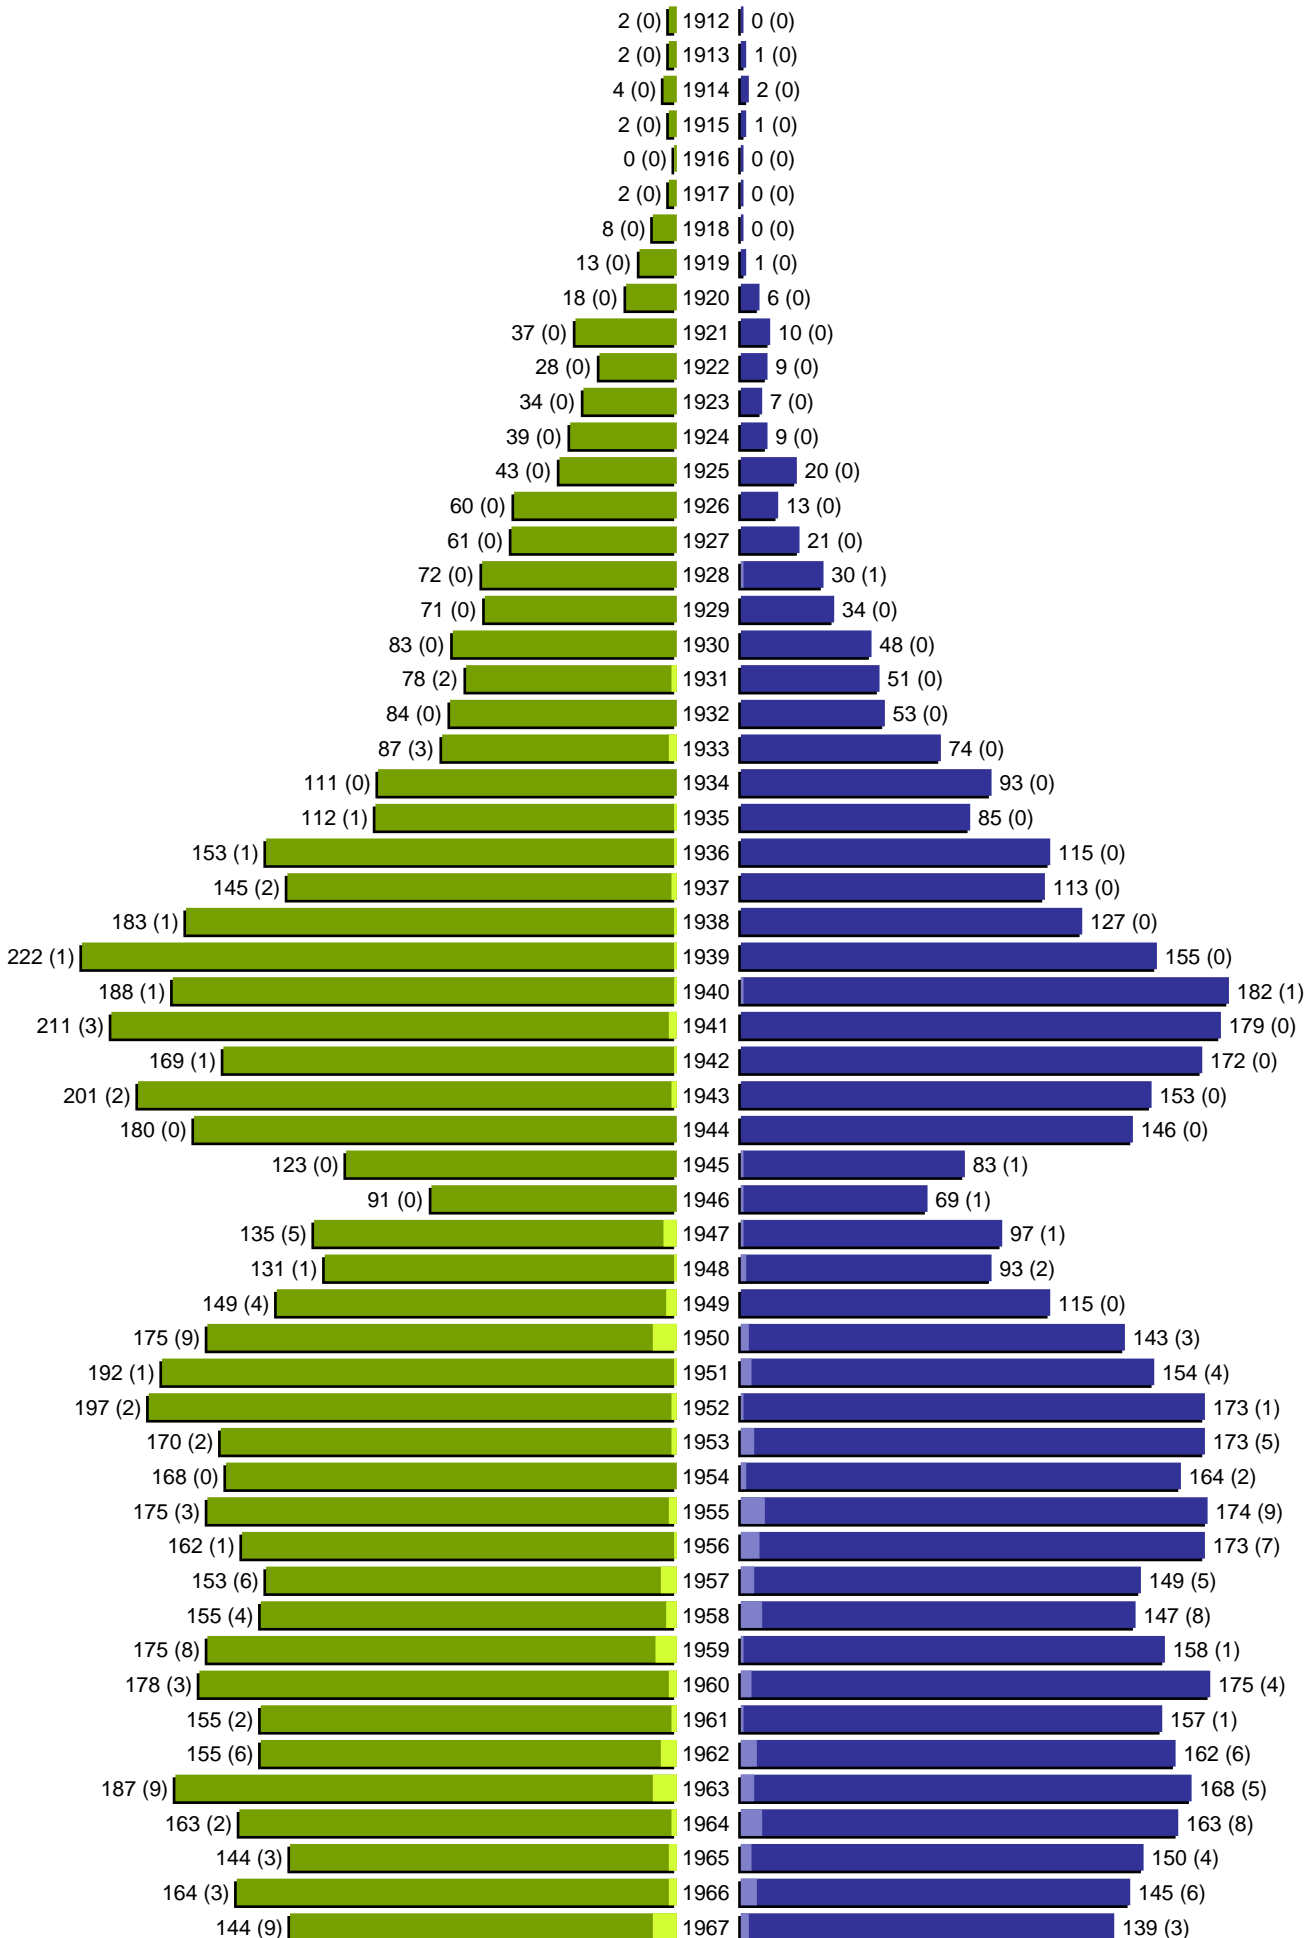

Alterspyramide

Stadt Guben

Geburtsjahrgänge 1912 bis 1967 (Stichtag: 30.06.2014)

Alterspyramide

Stadt Guben

Geburtsjahrgänge 1968 bis 2014 (Stichtag: 30.06.2014)

Alterspyramide

Stadt Guben

Geburtsjahrgänge 1912 bis 2014 (Stichtag: 30.06.2014)

Summe Deutsche weiblich / männlich (gesamt): 8978 / 8171 (17149)

Summe Ausländer weiblich / männlich (gesamt): 362 / 243 (605)

Einwohner gesamt weiblich / männlich (gesamt): 9340 / 8414 (17754)