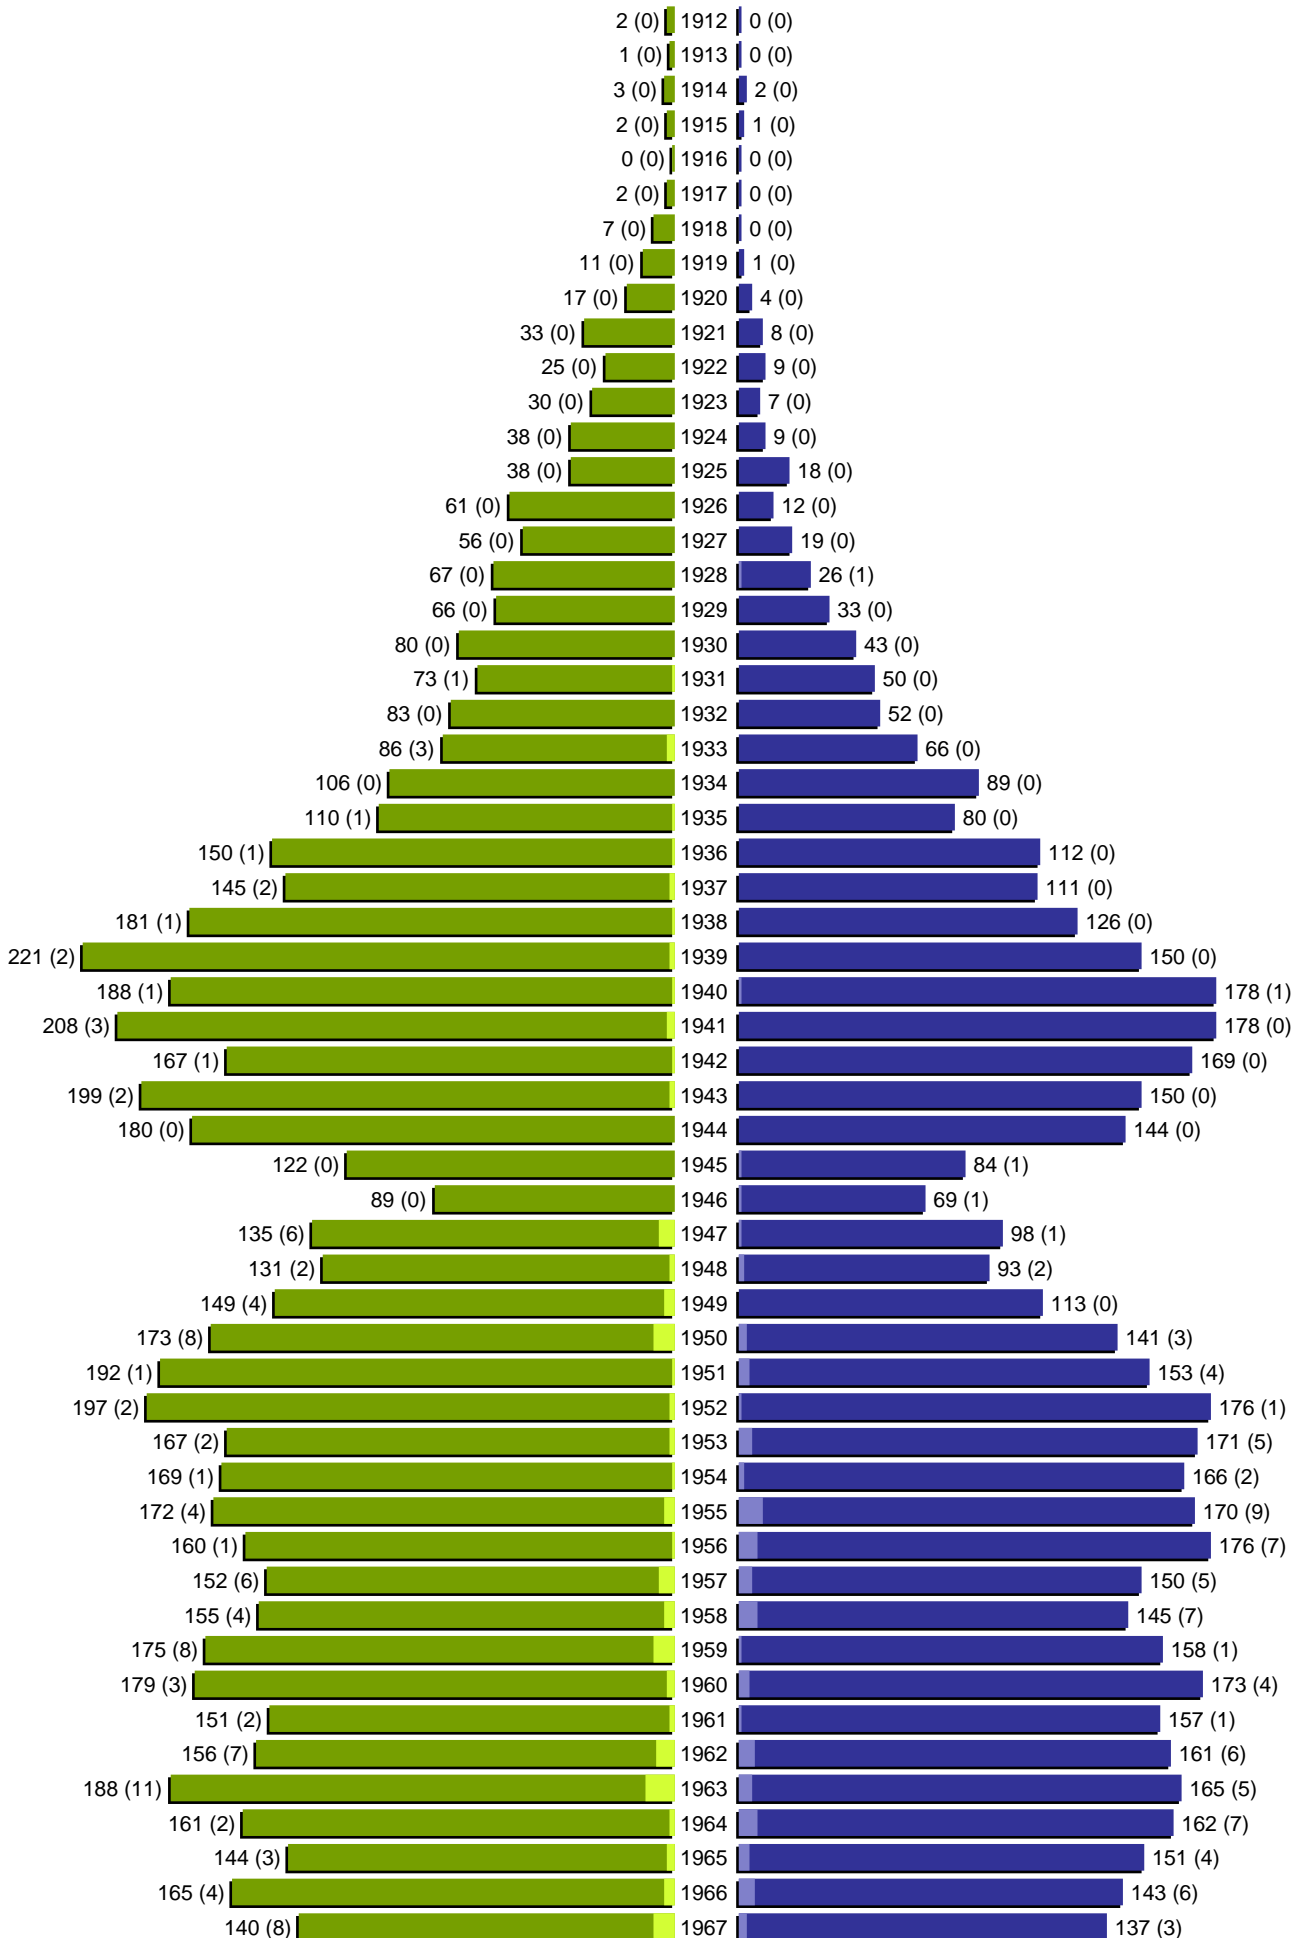

Alterspyramide

Stadt Guben

Geburtsjahrgänge 1912 bis 1967 (Stichtag: 31.12.2014)

■	männlich
■	männlich (nicht deutsch)
■	weiblich
■	weiblich (nicht deutsch)
	Anzahl Dt. (Anzahl Ausl.)

Alterspyramide

Stadt Guben

Geburtsjahrgänge 1968 bis 2014 (Stichtag: 31.12.2014)

Alterspyramide

Stadt Guben

Geburtsjahrgänge 1912 bis 2014 (Stichtag: 31.12.2014)

Summe Deutsche weiblich / männlich (gesamt): 8870 / 8067 (16937)

Summe Ausländer weiblich / männlich (gesamt): 383 / 294 (677)

Einwohner gesamt weiblich / männlich (gesamt): 9253 / 8361 (17614)