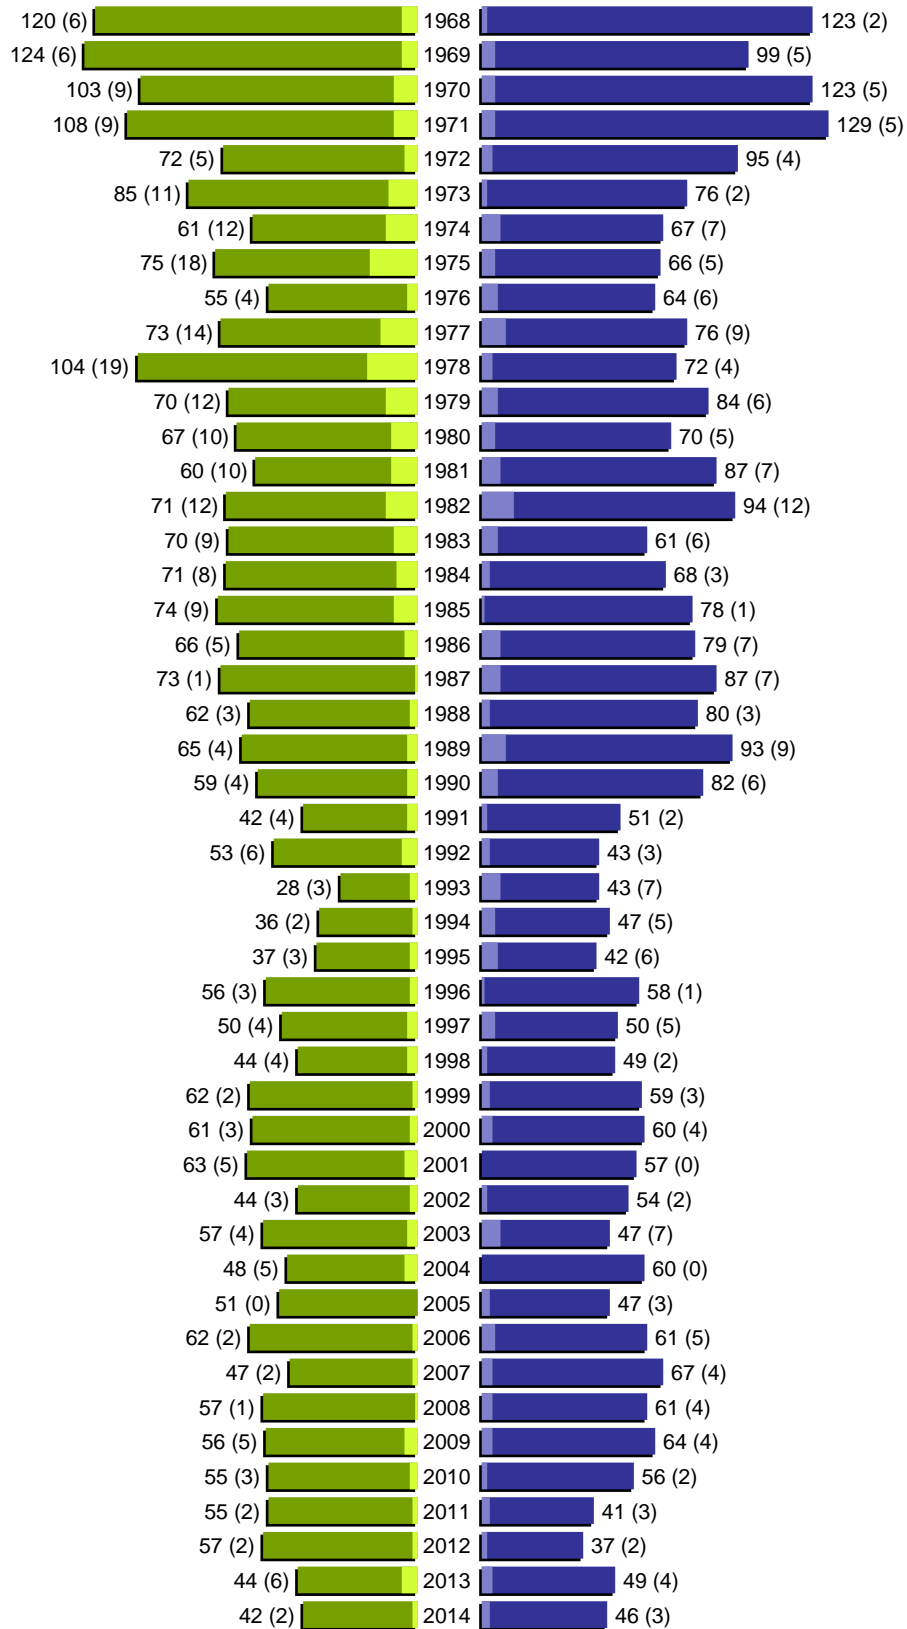

Alterspyramide

Stadt Guben

Geburtsjahrgänge 1912 bis 1967 (Stichtag: 31.12.2014)

■	männlich
■	männlich (nicht deutsch)
■	weiblich
■	weiblich (nicht deutsch)
	Anzahl Dt. (Anzahl Ausl.)

Alterspyramide

Stadt Guben

Geburtsjahrgänge 1968 bis 2014 (Stichtag: 31.12.2014)

Alterspyramide

Stadt Guben

Geburtsjahrgänge 1912 bis 2014 (Stichtag: 31.12.2014)

Summe Deutsche weiblich / männlich (gesamt): 8870 / 8067 (16937)

Summe Ausländer weiblich / männlich (gesamt): 383 / 294 (677)

Einwohner gesamt weiblich / männlich (gesamt): 9253 / 8361 (17614)