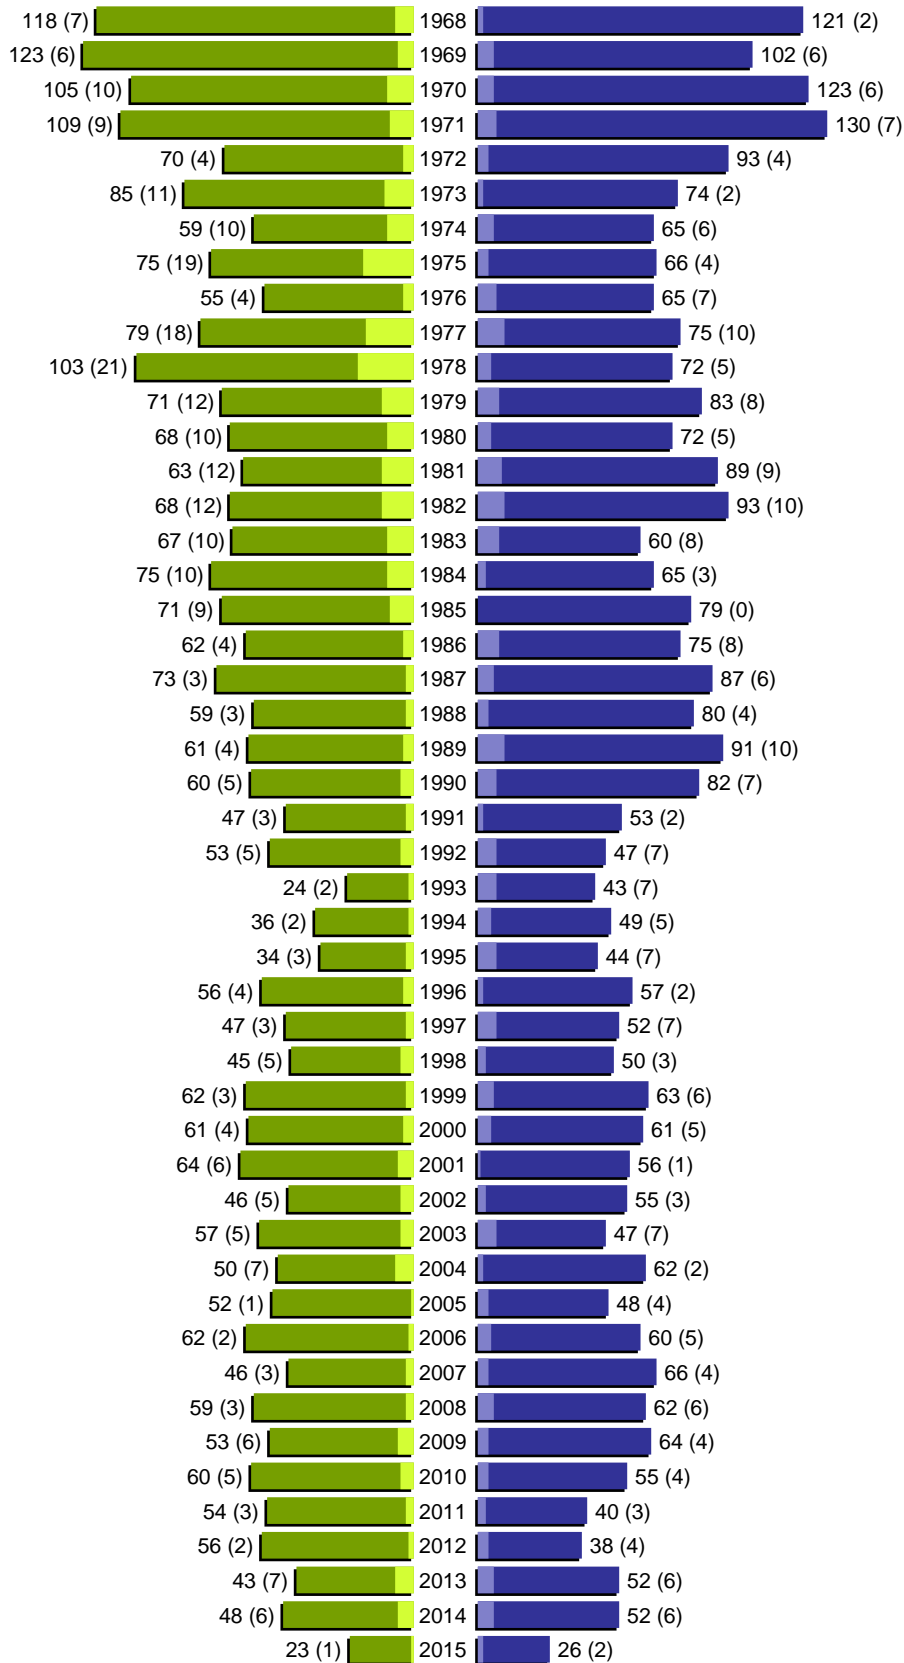

# Alterspyramide

Stadt Guben (6 Orte)

Geburtsjahrgänge 1912 bis 1967 (Stichtag: 30.06.2015)

# Alterspyramide

Stadt Guben (6 Orte)

Geburtsjahrgänge 1968 bis 2015 (Stichtag: 30.06.2015)

# Alterspyramide

Stadt Guben (6 Orte)

Geburtsjahrgänge 1912 bis 2015 (Stichtag: 30.06.2015)

Summe Deutsche weiblich / männlich (gesamt): 8786 / 7984 (16770)

Summe Ausländer weiblich / männlich (gesamt): 418 / 337 (755)

Einwohner gesamt weiblich / männlich (gesamt): 9204 / 8321 (17525)

Orte: Guben, Guben OT Bresinchen, Guben OT Deulowitz, Guben OT Groß Breesen,  
Guben OT Kaltenborn, Guben OT Schlagsdorf