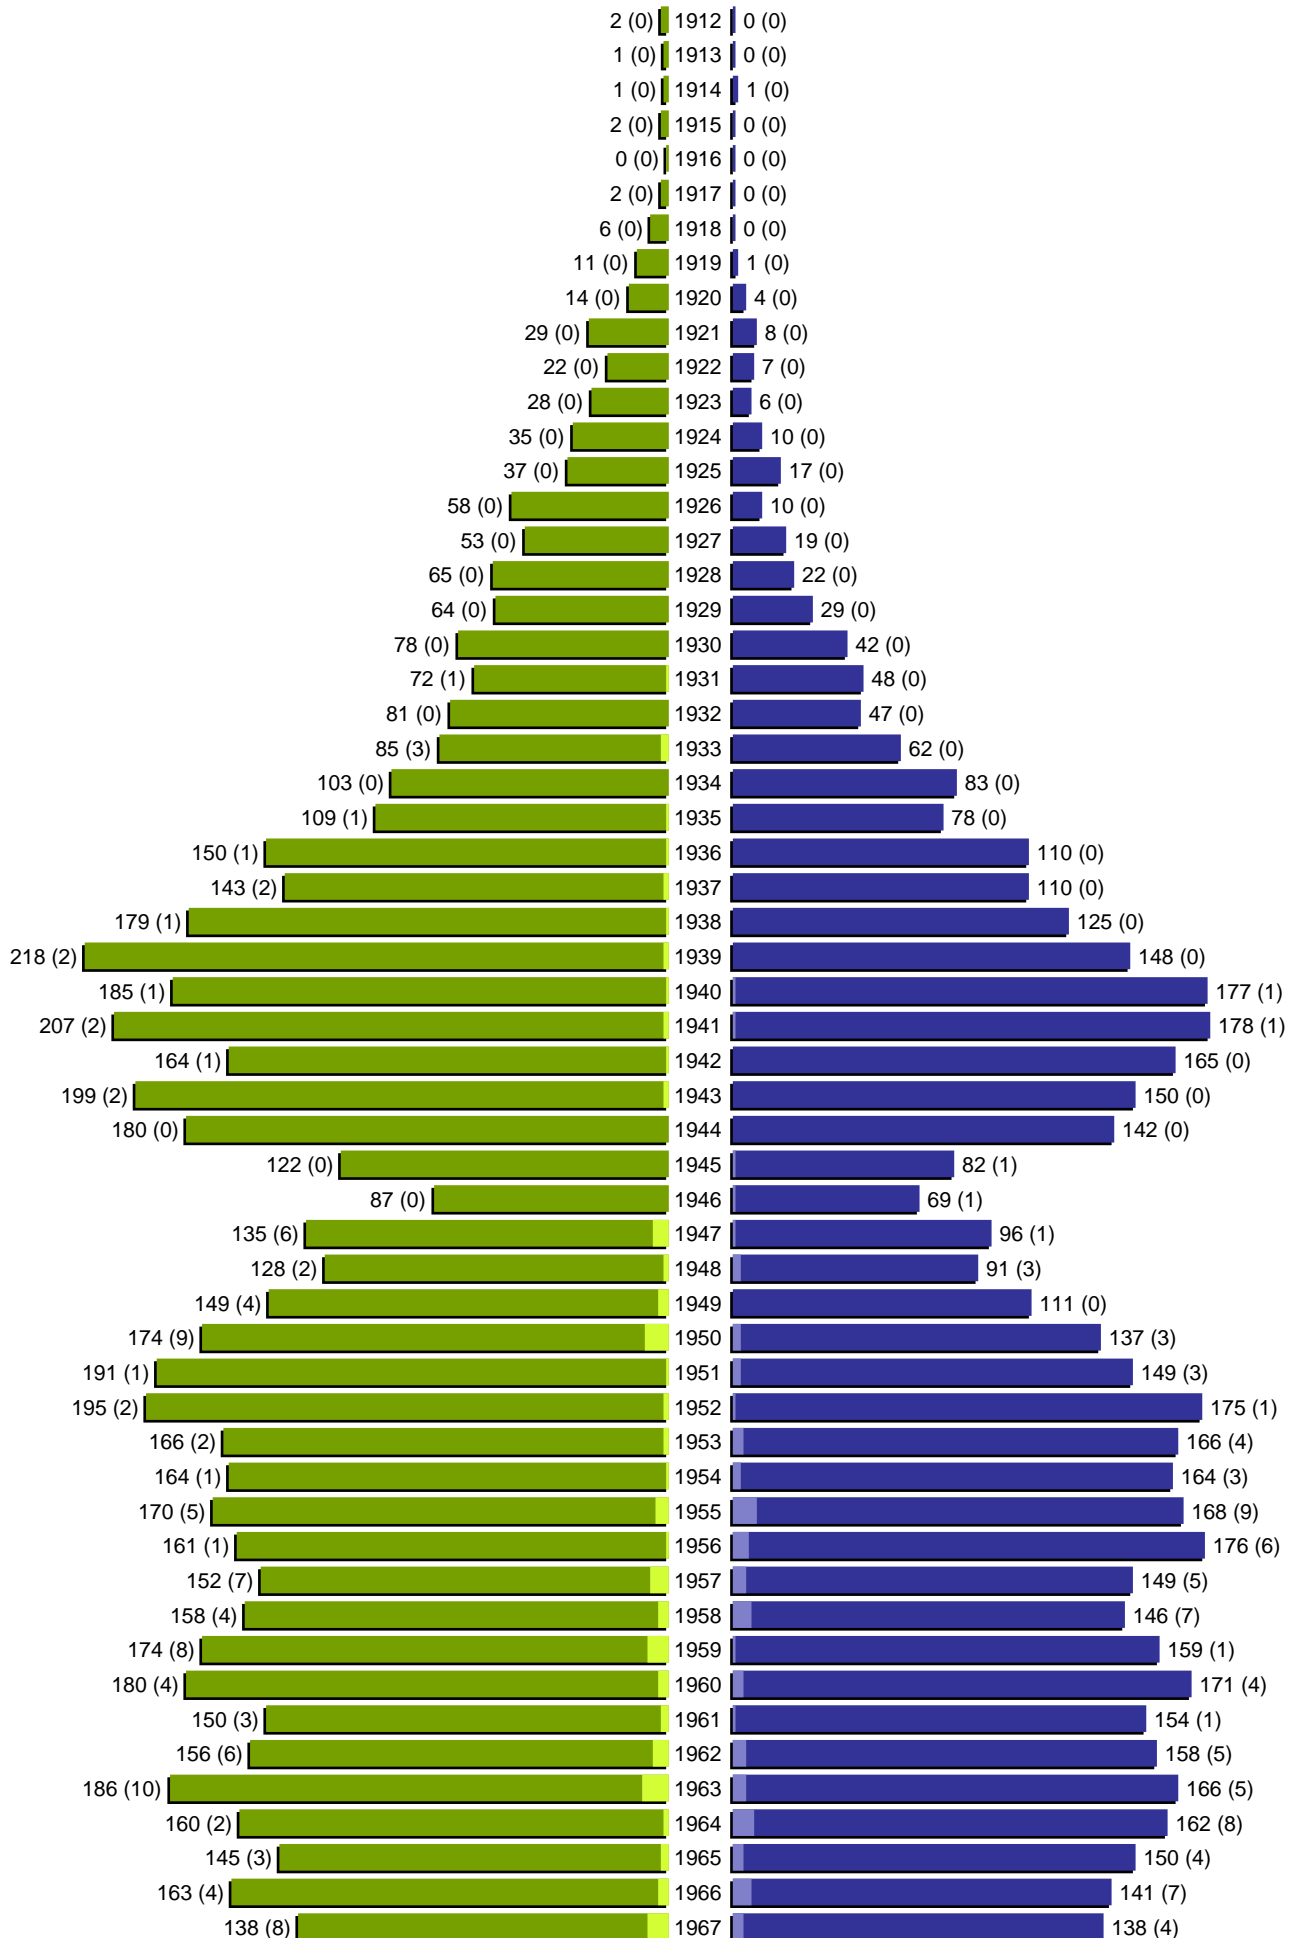

# Alterspyramide

Stadt Guben (6 Orte)

Geburtsjahrgänge 1912 bis 1967 (Stichtag: 30.06.2015)

# Alterspyramide

Stadt Guben (6 Orte)

Geburtsjahrgänge 1968 bis 2015 (Stichtag: 30.06.2015)

# Alterspyramide

Stadt Guben (6 Orte)

Geburtsjahrgänge 1912 bis 2015 (Stichtag: 30.06.2015)

Summe Deutsche weiblich / männlich (gesamt): 8786 / 7984 (16770)

Summe Ausländer weiblich / männlich (gesamt): 418 / 337 (755)

Einwohner gesamt weiblich / männlich (gesamt): 9204 / 8321 (17525)

Orte: Guben, Guben OT Bresinchen, Guben OT Deulowitz, Guben OT Groß Breesen,  
Guben OT Kaltenborn, Guben OT Schlagsdorf