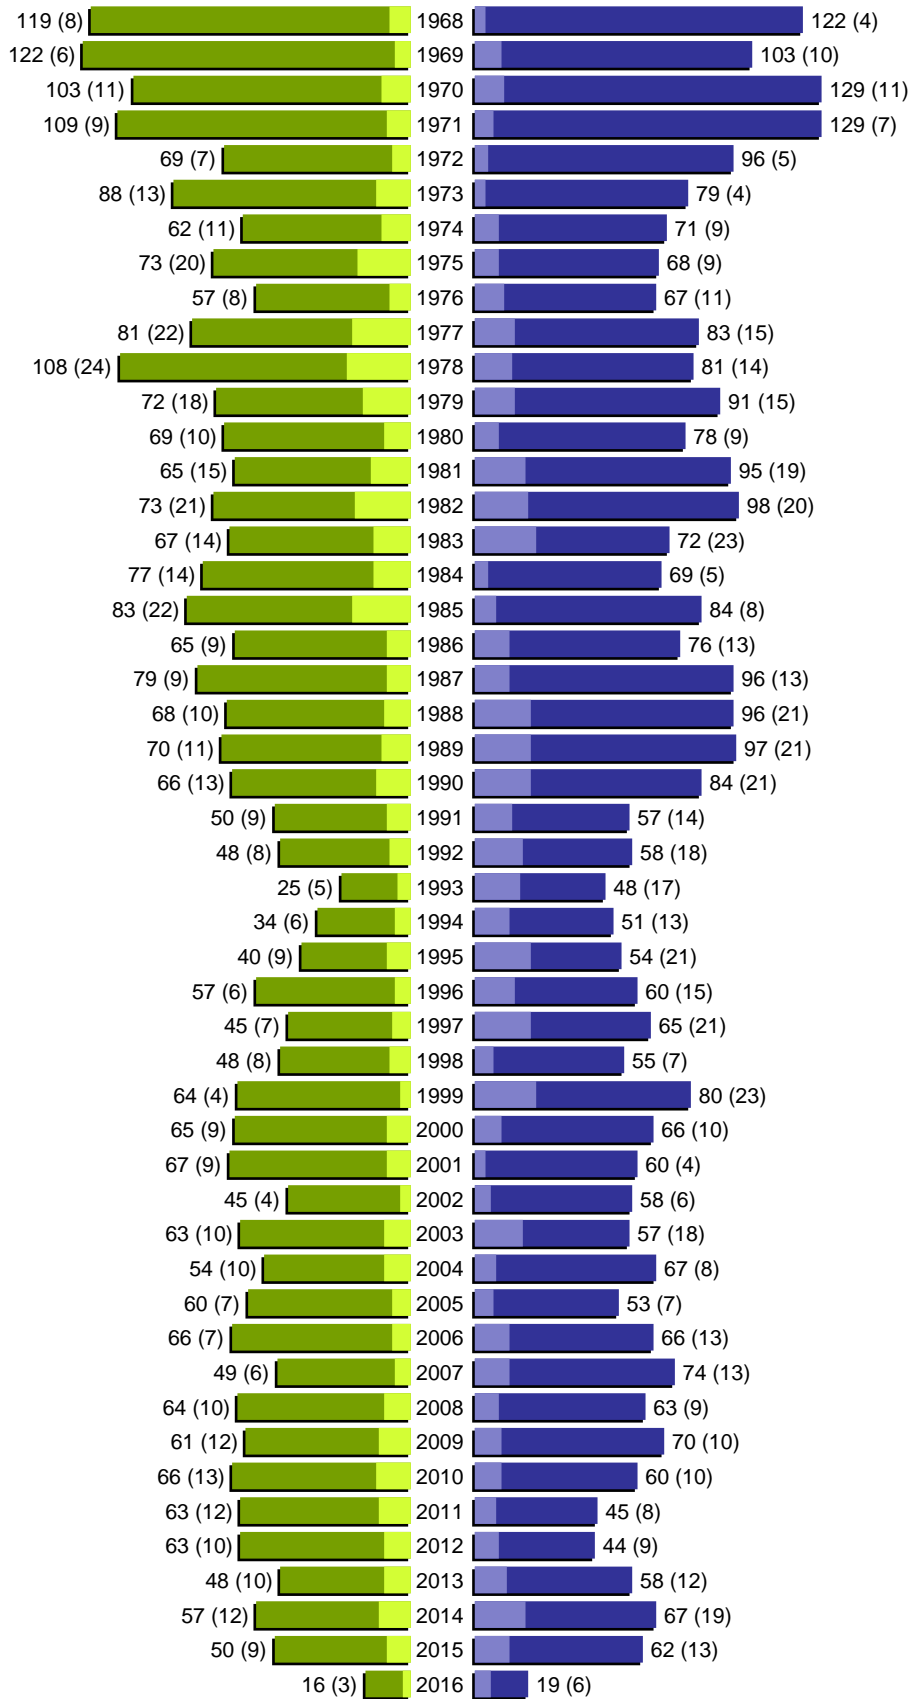

Alterspyramide

Stadt Guben

Geburtsjahrgänge 1912 bis 1967 (Stichtag: 30.06.2016)

Alterspyramide

Stadt Guben

Geburtsjahrgänge 1968 bis 2016 (Stichtag: 30.06.2016)

Alterspyramide

Stadt Guben

Geburtsjahrgänge 1912 bis 2016 (Stichtag: 30.06.2016)

Summe Deutsche weiblich / männlich (gesamt): 8622 / 7820 (16442)

Summe Ausländer weiblich / männlich (gesamt): 629 / 710 (1339)

Einwohner gesamt weiblich / männlich (gesamt): 9251 / 8530 (17781)