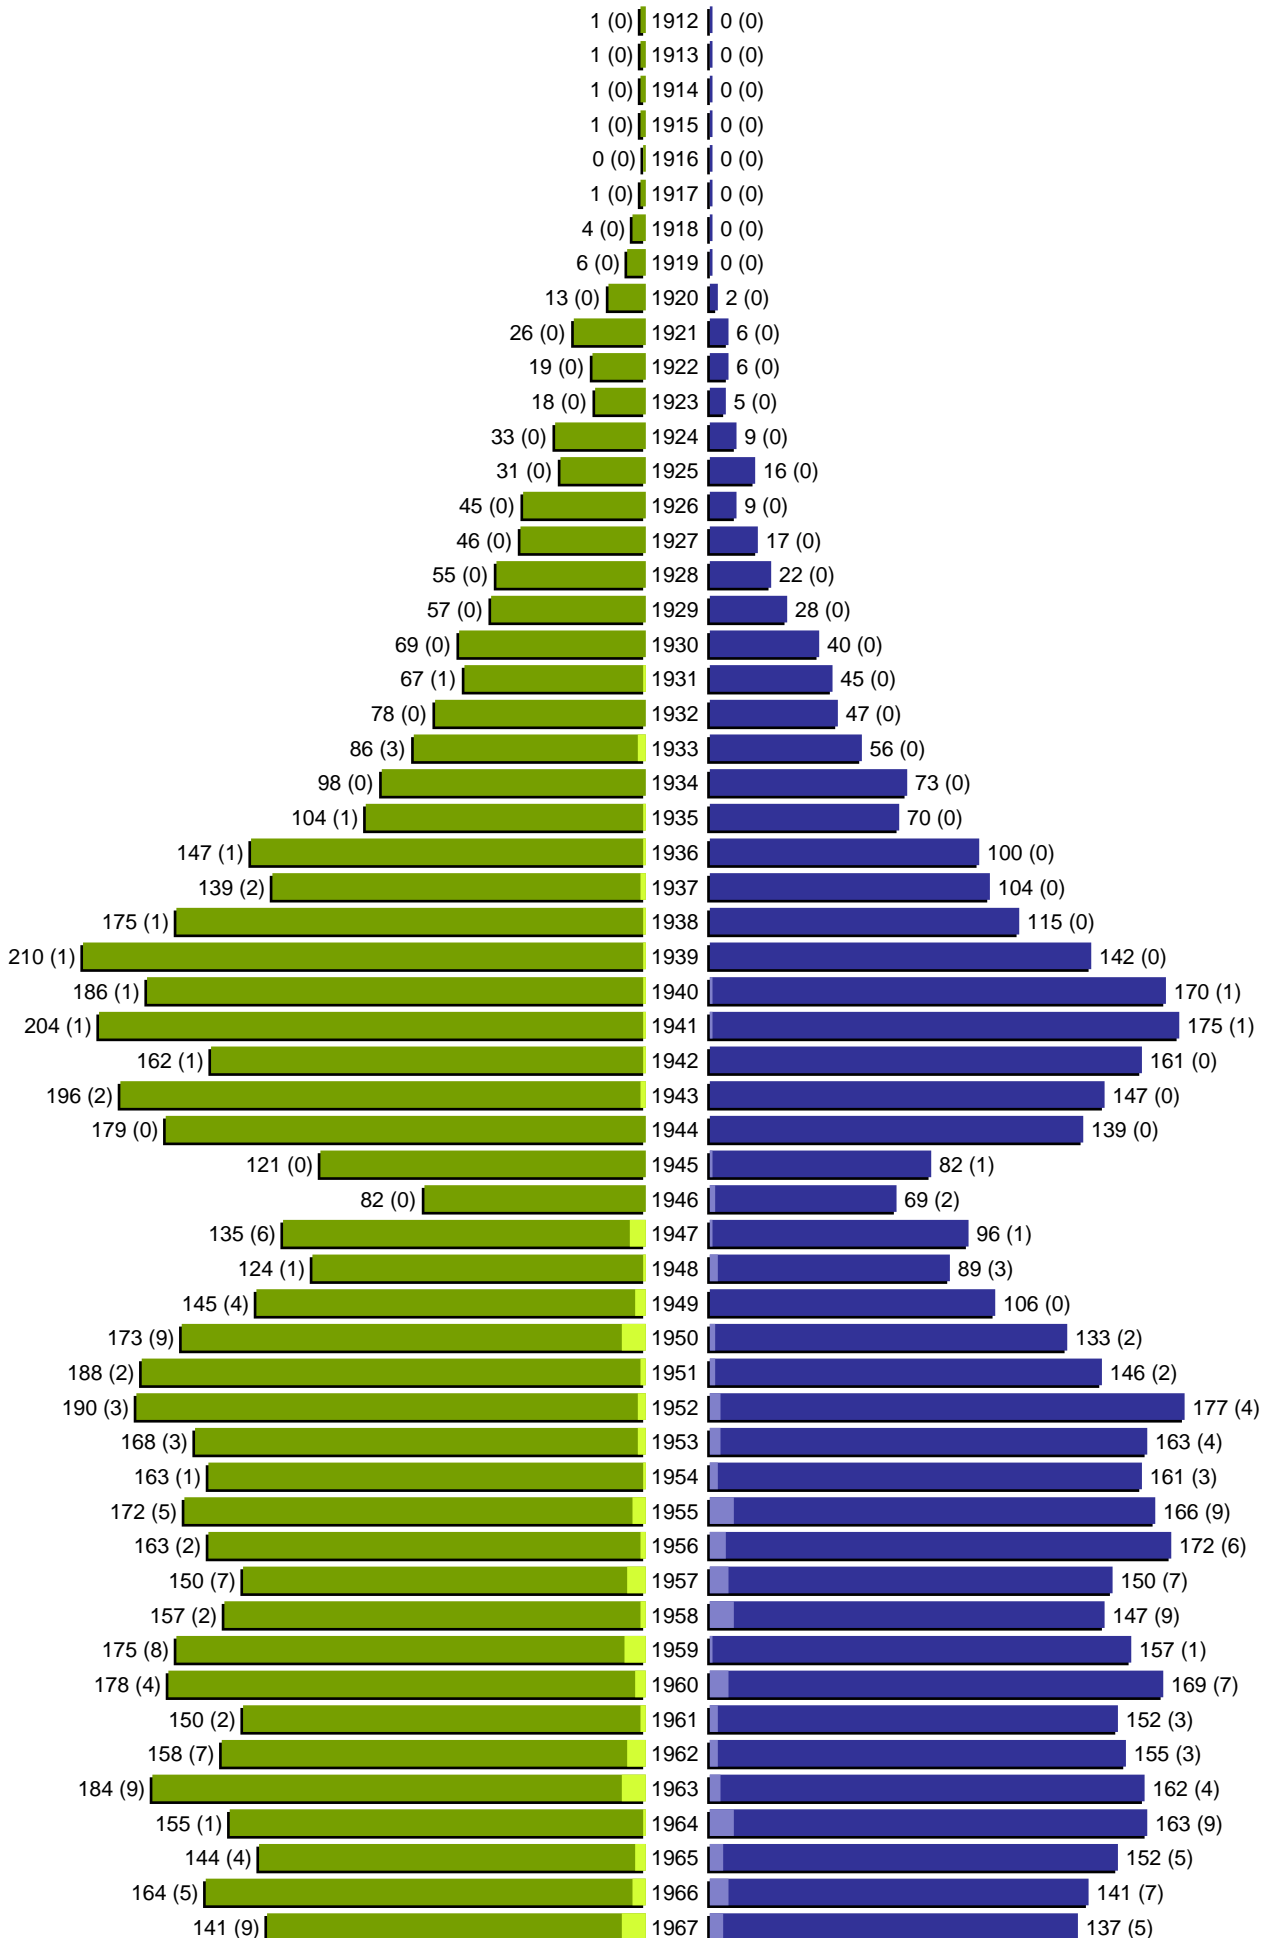

Alterspyramide

Stadt Guben

Geburtsjahrgänge 1912 bis 1967 (Stichtag: 30.06.2016)

Alterspyramide

Stadt Guben

Geburtsjahrgänge 1968 bis 2016 (Stichtag: 30.06.2016)

Alterspyramide

Stadt Guben

Geburtsjahrgänge 1912 bis 2016 (Stichtag: 30.06.2016)

Summe Deutsche weiblich / männlich (gesamt): 8622 / 7820 (16442)

Summe Ausländer weiblich / männlich (gesamt): 629 / 710 (1339)

Einwohner gesamt weiblich / männlich (gesamt): 9251 / 8530 (17781)