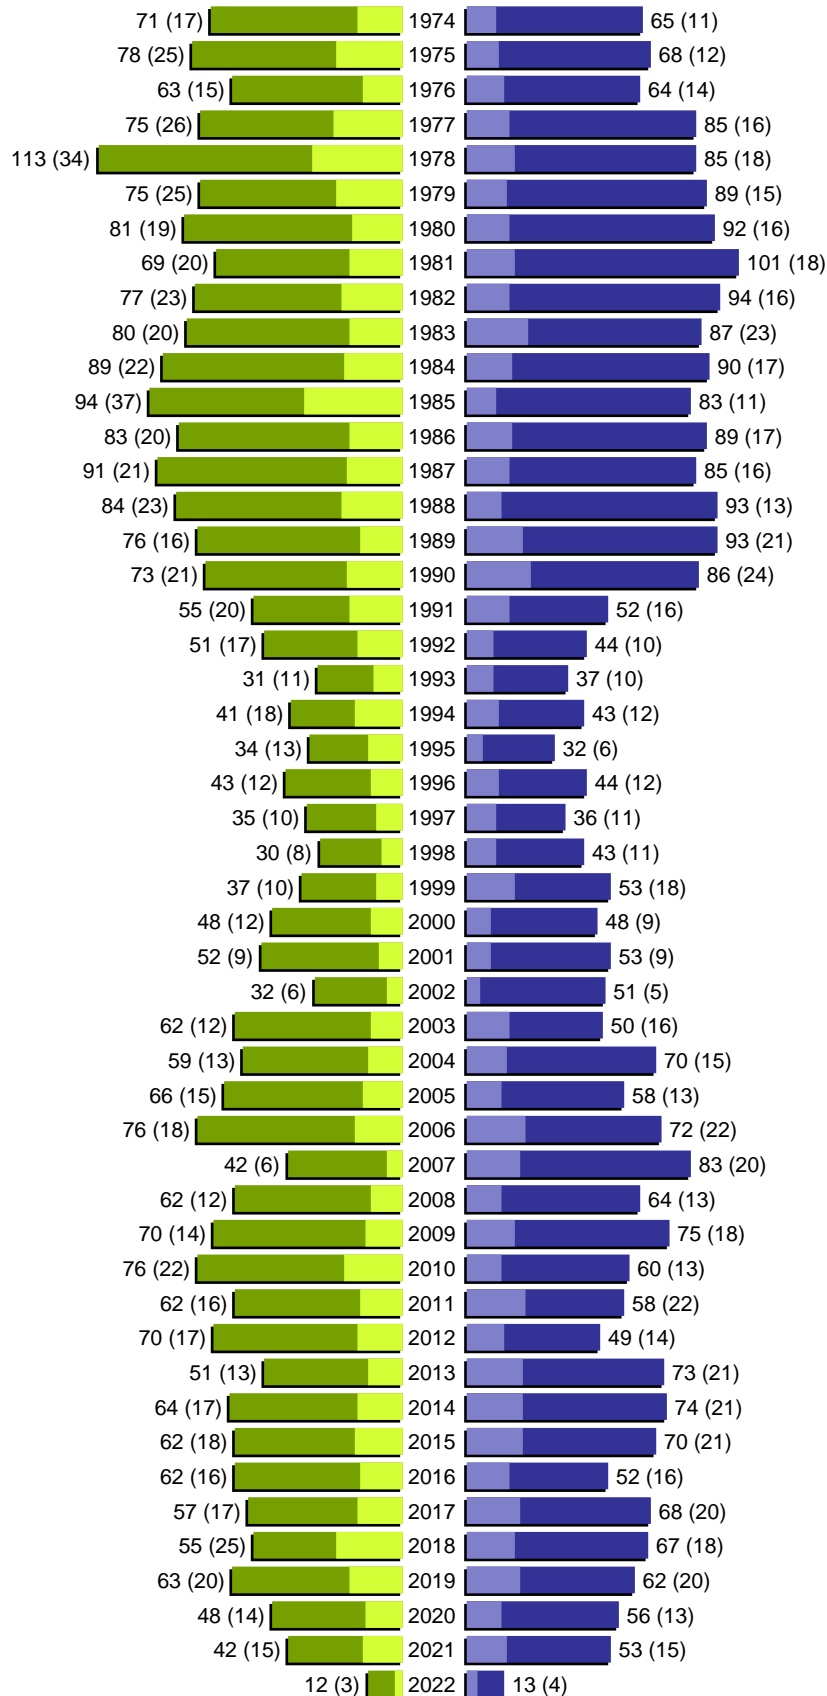

Alterspyramide

Stadt Guben

Geburtsjahrgänge 1918 bis 1973 (Stichtag: 30.06.2022)

Alterspyramide

Stadt Guben

Geburtsjahrgänge 1974 bis 2022 (Stichtag: 30.06.2022)

Alterspyramide

Stadt Guben

Geburtsjahrgänge 1918 bis 2022 (Stichtag: 30.06.2022)

Summe Deutsche weiblich / männlich (gesamt): 7706 / 7021 (14727)

Summe Ausländer weiblich / männlich (gesamt): 1045 / 882 (1927)

Einwohner gesamt weiblich / männlich (gesamt): 8751 / 7903 (16654)