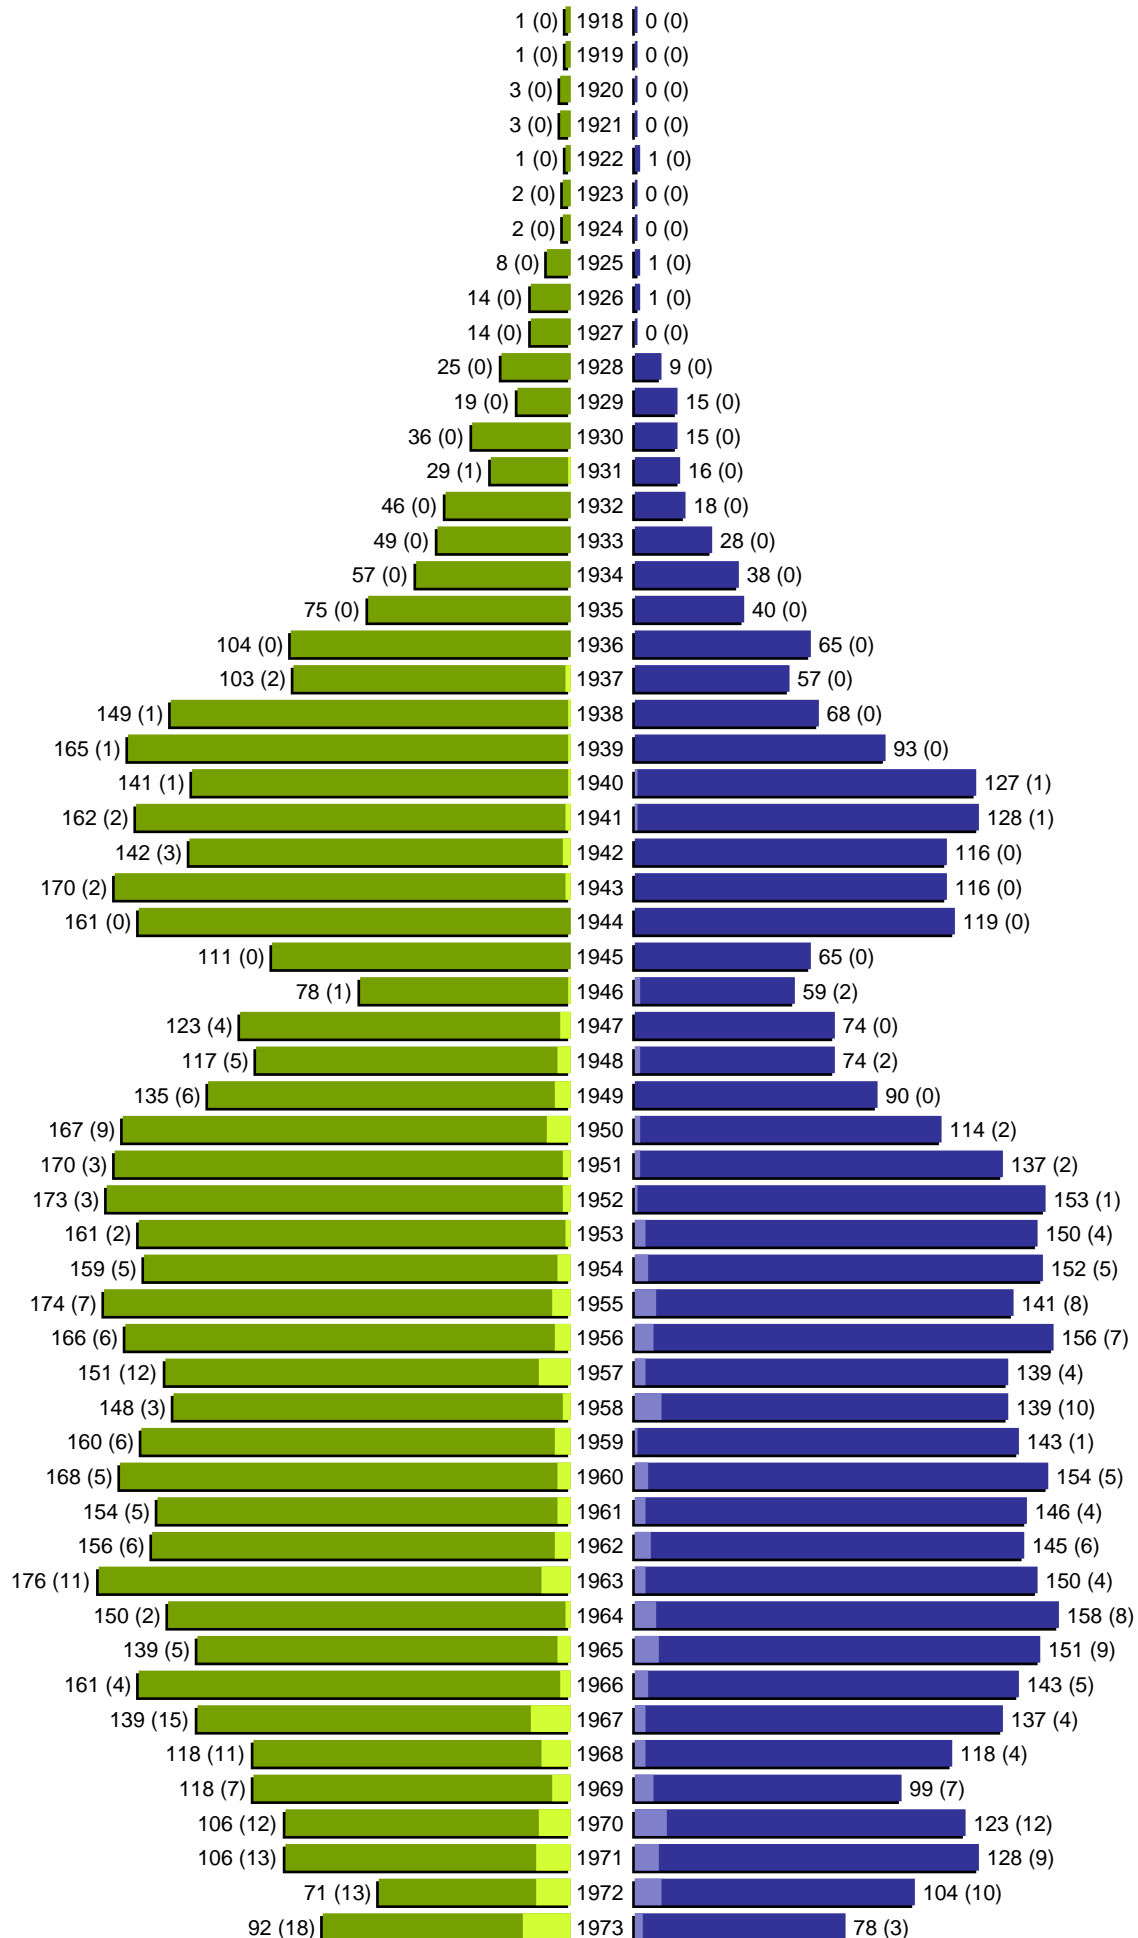

Alterspyramide

Stadt Guben

Geburtsjahrgänge 1918 bis 1973 (Stichtag: 30.06.2022)

Alterspyramide

Stadt Guben

Geburtsjahrgänge 1974 bis 2022 (Stichtag: 30.06.2022)

Alterspyramide

Stadt Guben

Geburtsjahrgänge 1918 bis 2022 (Stichtag: 30.06.2022)

Summe Deutsche weiblich / männlich (gesamt): 7706 / 7021 (14727)

Summe Ausländer weiblich / männlich (gesamt): 1045 / 882 (1927)

Einwohner gesamt weiblich / männlich (gesamt): 8751 / 7903 (16654)