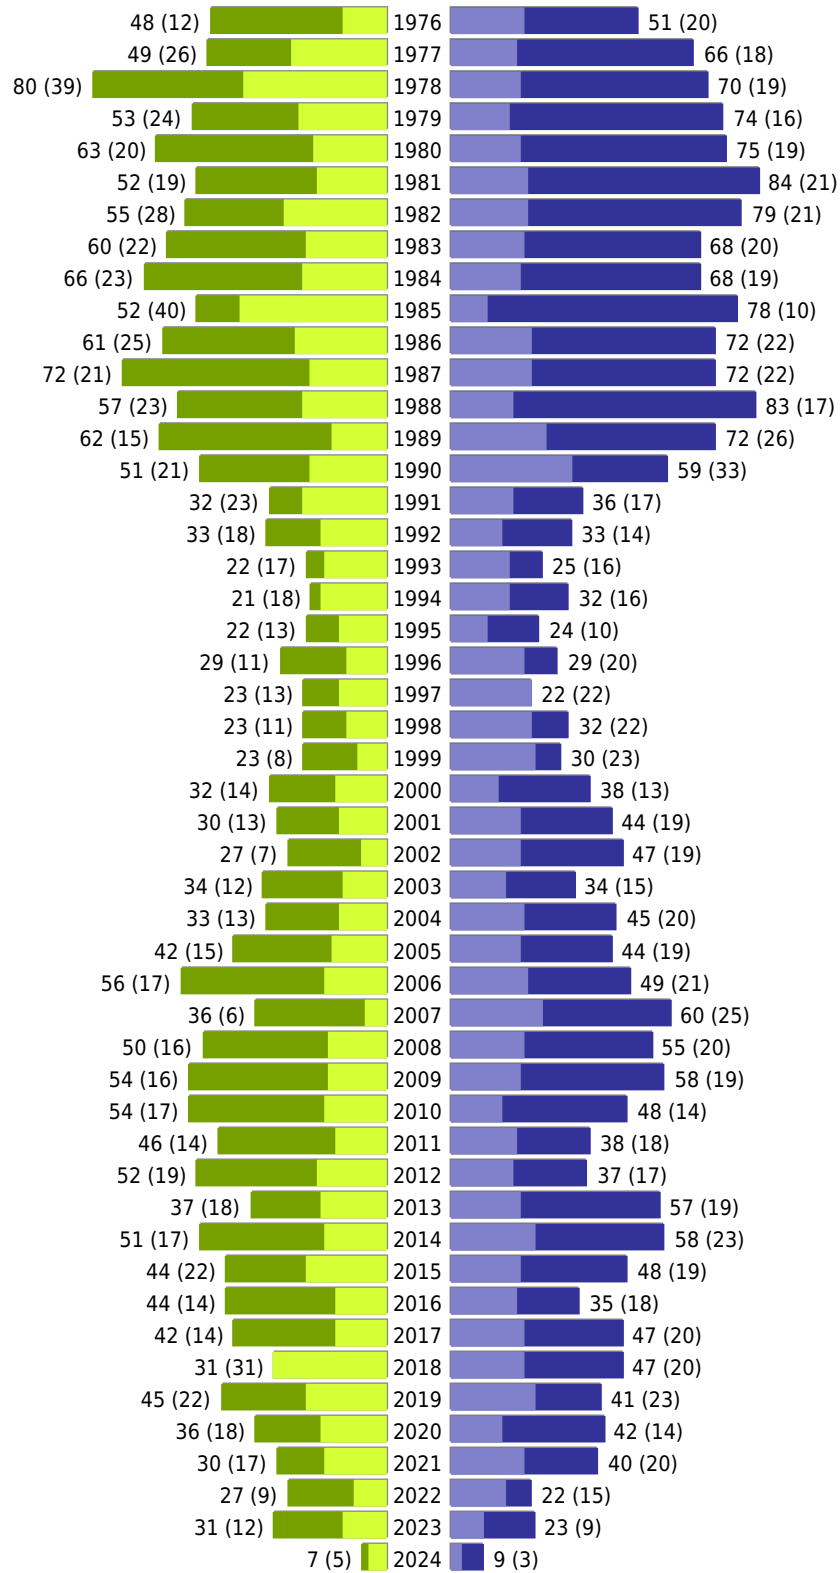

Stadt Guben - Geburtsjahrgangsstatistik - vom 25.09.2024

Gesamter Zuständigkeitsbereich

erstellt am: 25.09.2024

■ männlich ■ männlich (nicht deutsch) ■ weiblich ■ weiblich (nicht deutsch) Anzahl Dt. (Anzahl Ausl.)

Stadt Guben - Geburtsjahrgangsstatistik - vom 25.09.2024

Gesamter Zuständigkeitsbereich (Fortsetzung)

Zum Datum der Erstellung der Alterspyramide waren zum Stichtag 30.06.2024 sechs Personen weniger gemeldet (Rückwirkende Abmeldungen). Daher ergibt sich eine Differenz zu den übrigen Statistiken, die mit Stand 11.09.2024 festgestellt wurden.

	weiblich	männlich	unbestimmt	gesamt
Summe Deutsche	7374	6751	0	14125
Summe Ausländer	1142	1090	0	2232
Einwohner gesamt	8516	7841	0	16357
Altersdurchschnitt in Jahren	54,9	50,3	0,0	52,7

erstellt am: 25.09.2024