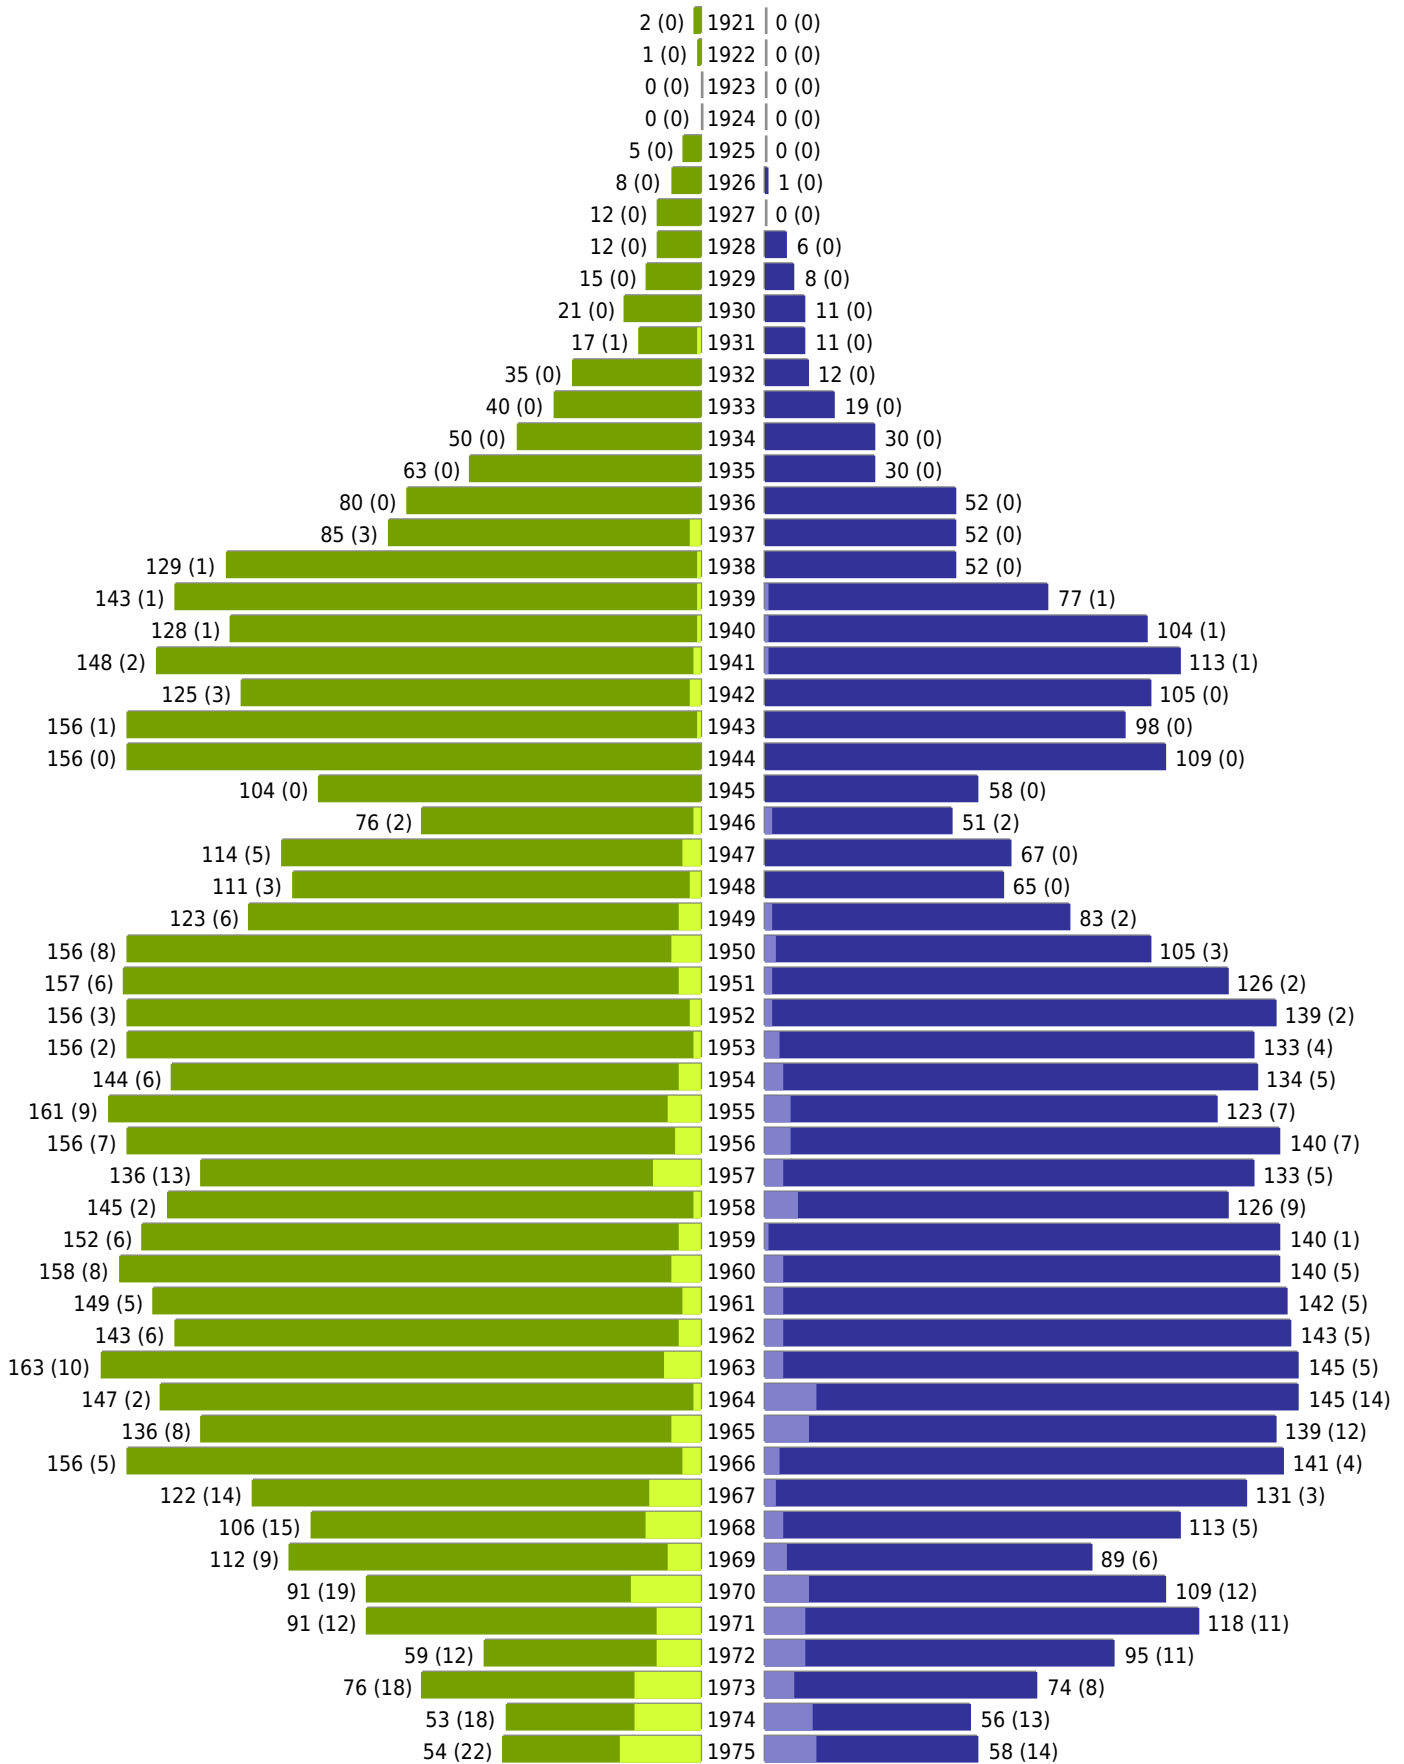

Stadt Guben - Geburtsjahrgangsstatistik - vom 25.09.2024

Gesamter Zuständigkeitsbereich

erstellt am: 25.09.2024

■ männlich ■ männlich (nicht deutsch) ■ weiblich ■ weiblich (nicht deutsch) Anzahl Dt. (Anzahl Ausl.)

Stadt Guben - Geburtsjahrgangsstatistik - vom 25.09.2024

Gesamter Zuständigkeitsbereich (Fortsetzung)

Zum Datum der Erstellung der Alterspyramide waren zum Stichtag 30.06.2024 sechs Personen weniger gemeldet (Rückwirkende Abmeldungen). Daher ergibt sich eine Differenz zu den übrigen Statistiken, die mit Stand 11.09.2024 festgestellt wurden.

	weiblich	männlich	unbestimmt	gesamt
Summe Deutsche	7374	6751	0	14125
Summe Ausländer	1142	1090	0	2232
Einwohner gesamt	8516	7841	0	16357
Altersdurchschnitt in Jahren	54,9	50,3	0,0	52,7

erstellt am: 25.09.2024